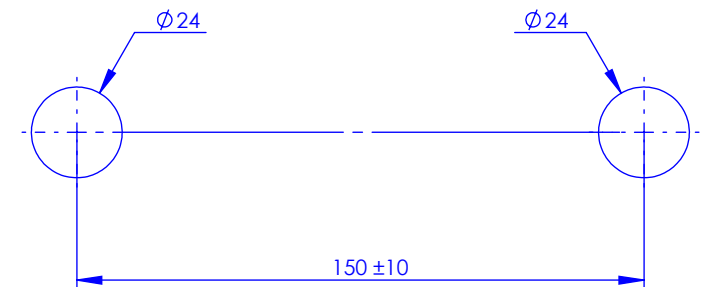

MARGOT

PARIS . 1912

26/05/2021 -1

Informations :

Vidage non-fourni. / Waste not-included.