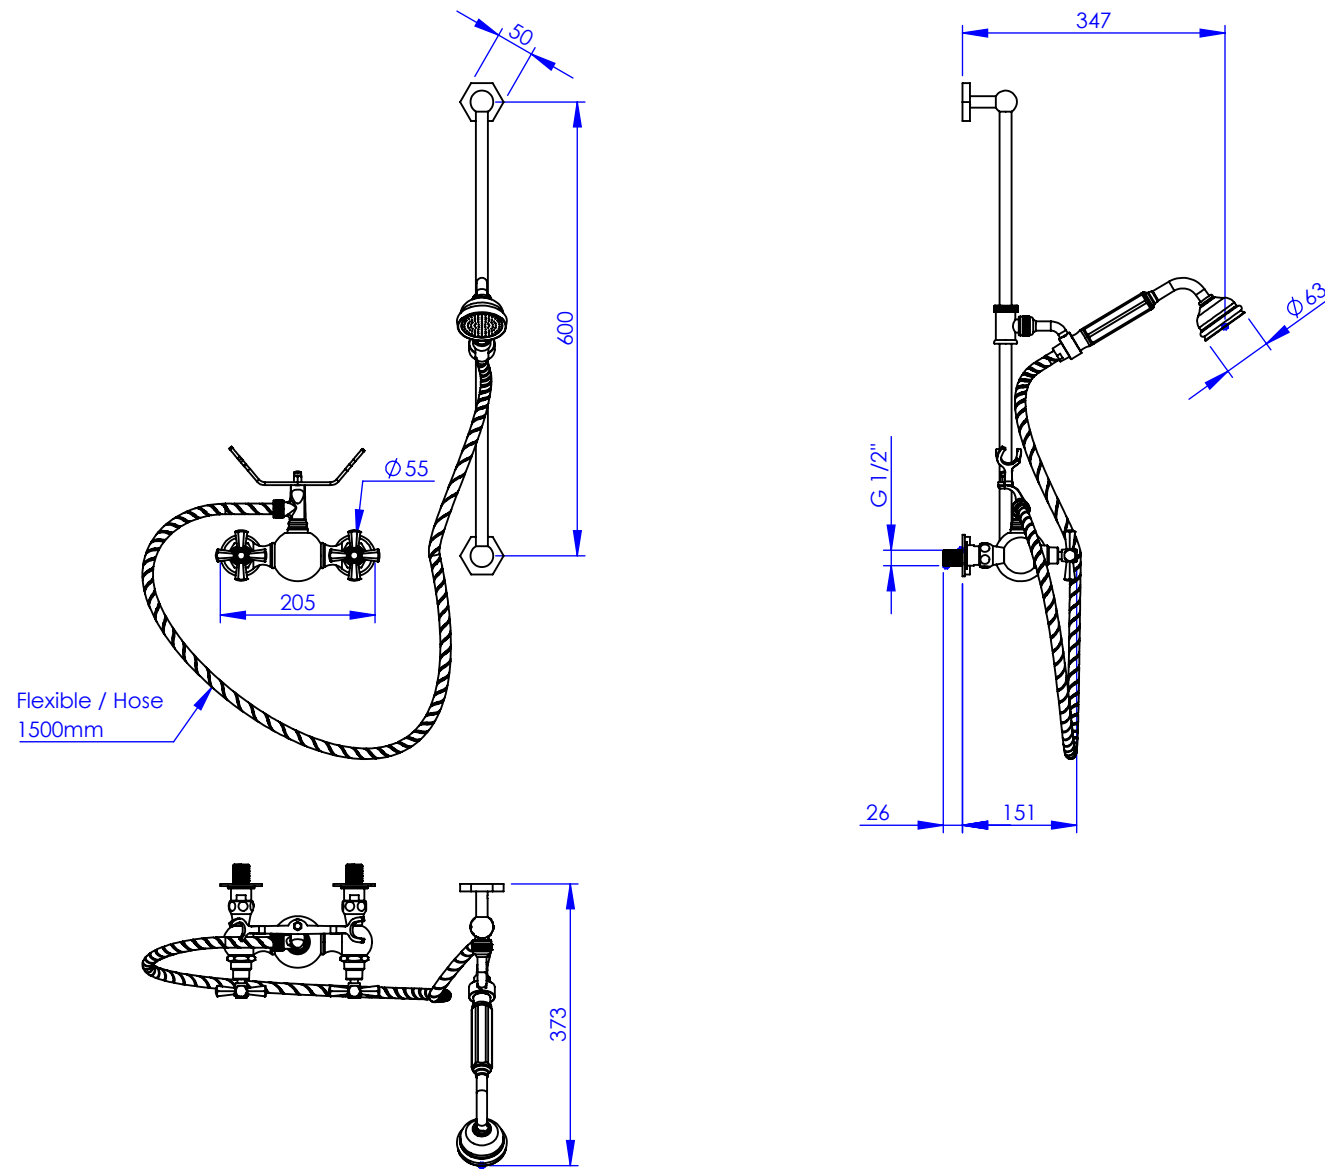

**Collection : Westminster**

**Mélangeur douche avec couidouche et support téléphone**

**Shower mixer with telephone handshower set and sliding bar**

Ref : M38-2202

Ancienne ref : 039.6.45.22

**Débit / Flow rate : ...l/min sous 3 bars.**  
**Pression maxi / max pressure : 5 bars.**

Ø de perçage et entra-axe recommandés.  
Ø Recommended drilling and centre distances.

**MARGOT**

PARIS . 1912

26/05/2021 -1

**Informations :**

Vidage non-fourni. / Waste not-included.