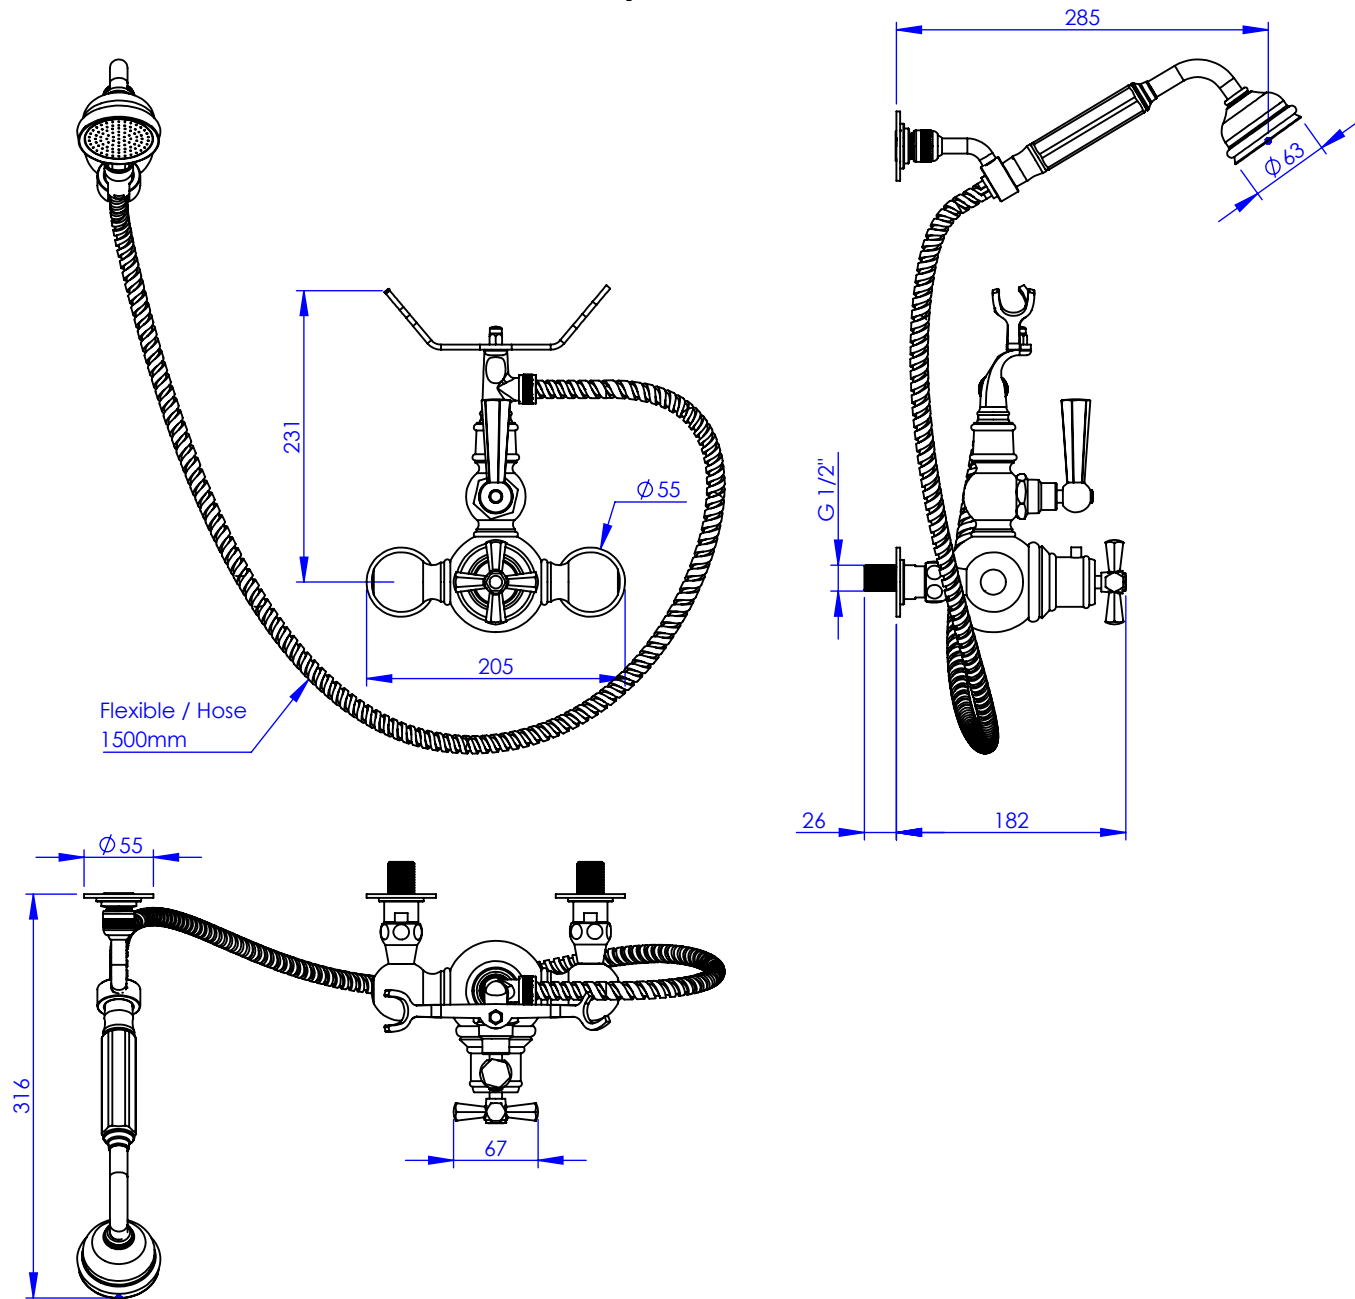

Collection : Westminster

Mitigeur thermostatique douche avec crochet mural et support téléphone

Thermostatic shower mixer with telephone handshower set and hook

Ref : M38-2201T

Ancienne ref : 039.6.88.00

Débit / Flow rate : 10 l/min sous 3 bars.
Pression maxi / max pressure : 5 bars.

Ø de perçage et entra-axe recommandés.
Ø Recommended drilling and centre distances.

MARGOT

PARIS . 1912

27/05/2021 -1

Informations :

Vidage non-fourni. / Waste not-included.