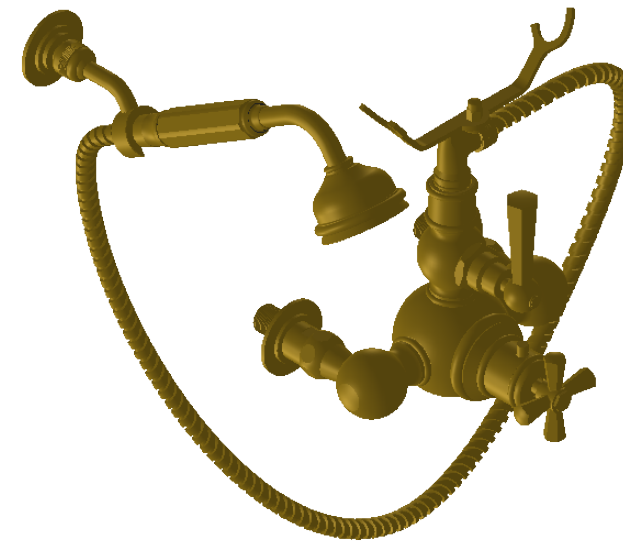

Collection : Westminster

Mitigeur thermostatique douche avec crochet mural et support téléphone

Thermostatic shower mixer with telephone handshower set and hook

Ref : M38-2201T

Ancienne ref : 039.6.88.00

Débit / Flow rate : 10 l/min sous 3 bars.
Pression maxi / max pressure : 5 bars.