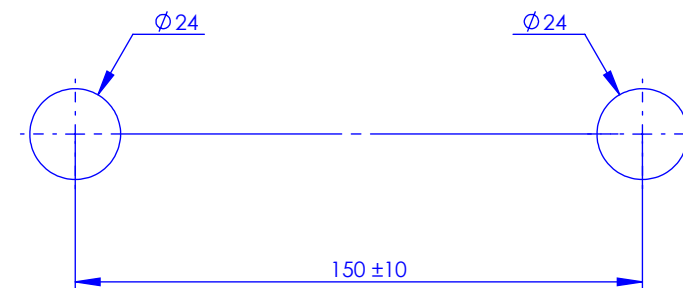

MARGOT

PARIS . 1912

27/05/2021 -1

Informations :

Vidage non-fourni. / Waste not-included.