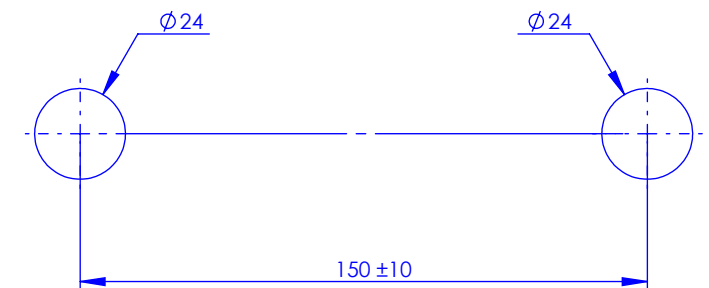

MARGOT

PARIS . 1912

25/05/2021 -1

Informations :

Vidage non-fourni. / Waste not-included.