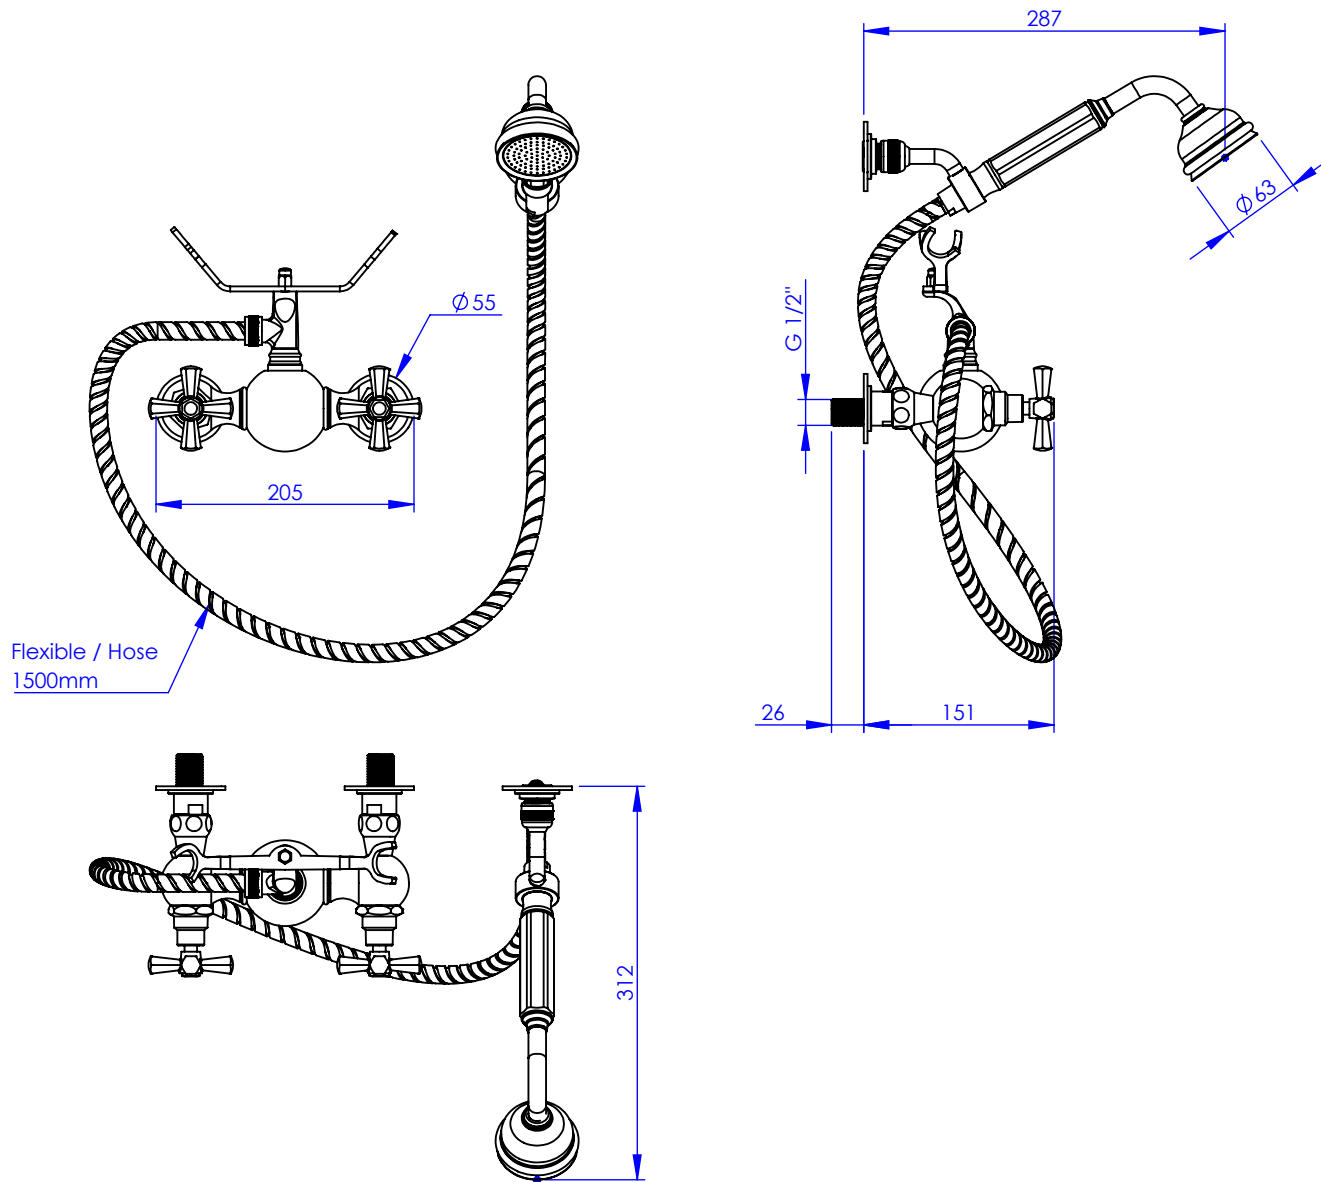

Collection : Westminster

Mélangeur douche avec crochet mural et support téléphone

Shower mixer with telephone handshower set and hook

Ref : M38-2201

Ancienne ref : 039.6.48.22

Débit / Flow rate : ...l/min sous 3 bars.
Pression maxi / max pressure : 5 bars.

Ø de perçage et entra-axe recommandés.
Ø Recommended drilling and centre distances.

MARGOT

PARIS . 1912

25/05/2021 -1

Informations :

Vidage non-fourni. / Waste not-included.