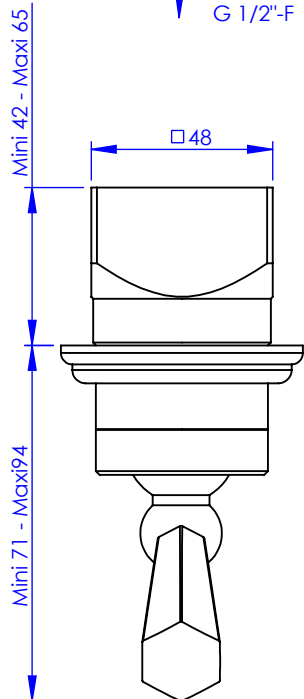

Collection : Westminster

Mitigeur 1/2" mural encastré

Wall mounted lever basin mixer 1/2" only, built-in

Ref : M38-131M

Débit / Flow rate : ...l/min sous 3 bars.
Pression maxi / max pressure : 5 bars.

Ø de perçage et entra-axe recommandés.
Ø Recommended drilling and centre distances.