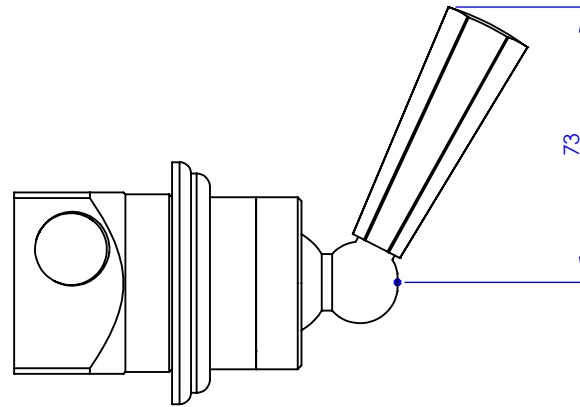

Collection : Westminster

Mitigeur 1/2" mural encastré

Wall mounted lever basin mixer 1/2" only, built-in

Ref : M38-131M

Débit / Flow rate : ...l/min sous 3 bars.
Pression maxi / max pressure : 5 bars.

Ø de perçage et entra-axe recommandés.
Ø Recommended drilling and centre distances.