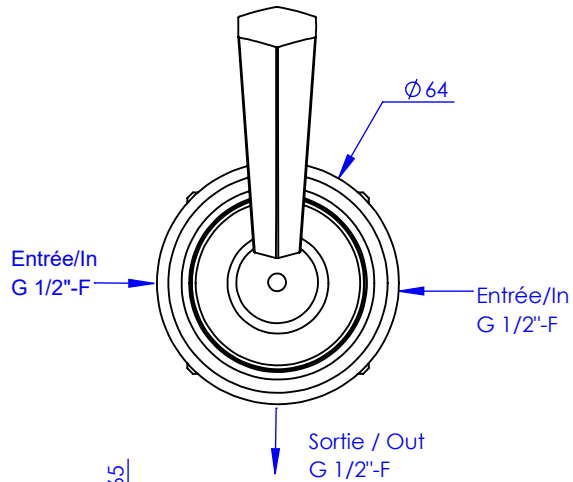

Collection : Westminster

Mitigeur 1/2" mural encastré

Wall mounted lever basin mixer 1/2" only, built-in

Ref : M38-131M

Débit / Flow rate : ...l/min sous 3 bars.
Pression maxi / max pressure : 5 bars.

Ø de perçage et entra-axe recommandés.
Ø Recommended drilling and centre distances.