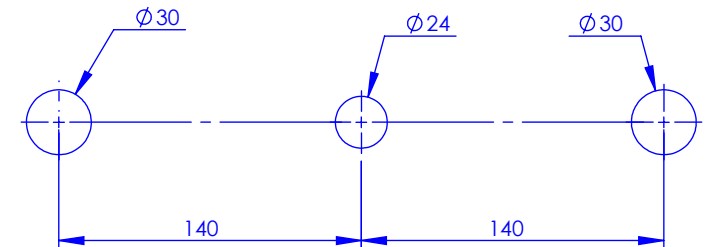

Collection : Westminster

Mélangeur de lavabo 3 trous mural, Bec Haut
Wall mounted 3 hole basin set, high spout

Ref : M38-1304

Ancienne ref : 039.3.43.BH

Débit / Flow rate : 6 l/min sous 3 bars.
Pression maxi / max pressure : 5 bars.

Ø de perçage et entra-axe recommandés.
Ø Recommended drilling and centre distances.

DÉTAIL A
ECHELLE 1 : 2

Informations :

Fournie avec tête céramique 1/4 de tour. / Provided with ceramic cartridge 1/4 turn.
Vidage non-fourni. / Waste not-included.