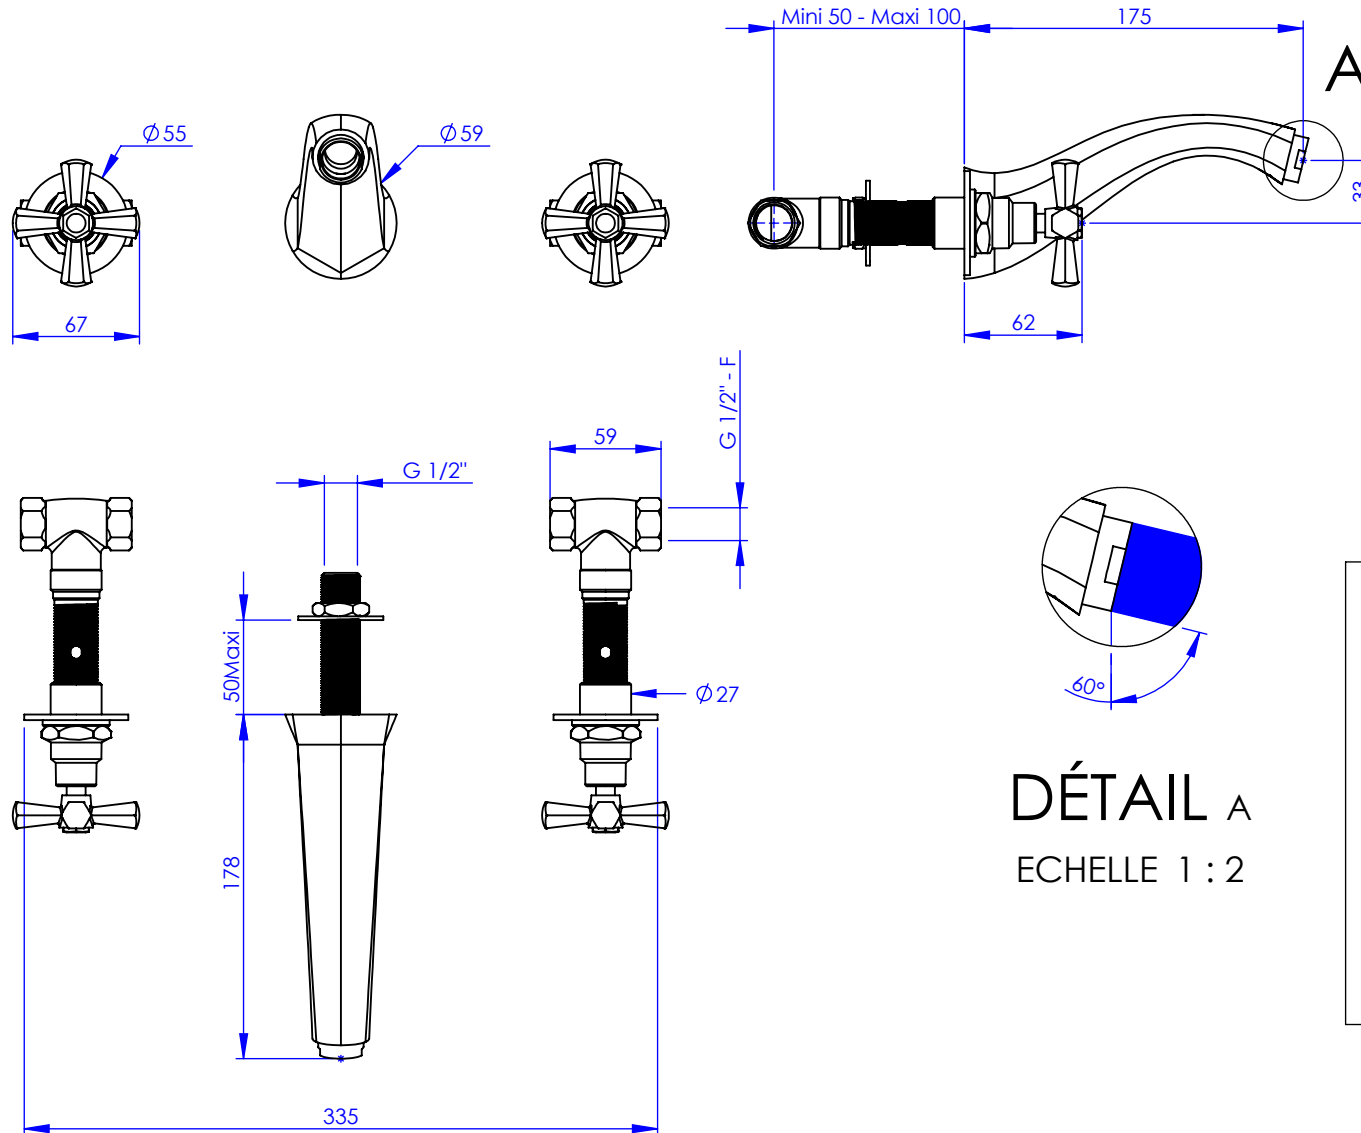

Collection : Westminster

Mélangeur de lavabo 3 trous mural, Bec Haut
Wall mounted 3 hole basin set, high spout

Ref : M38-1304

Ancienne ref : 039.3.43.BH

Débit / Flow rate : 6 l/min sous 3 bars.
Pression maxi / max pressure : 5 bars.

Ø de perçage et entra-axe recommandés.
Ø Recommended drilling and centre distances.

DÉTAIL A
ECHELLE 1 : 2

Informations :

Fournie avec tête céramique 1/4 de tour. / Provided with ceramic cartridge 1/4 turn.
Vidage non-fourni. / Waste not-included.