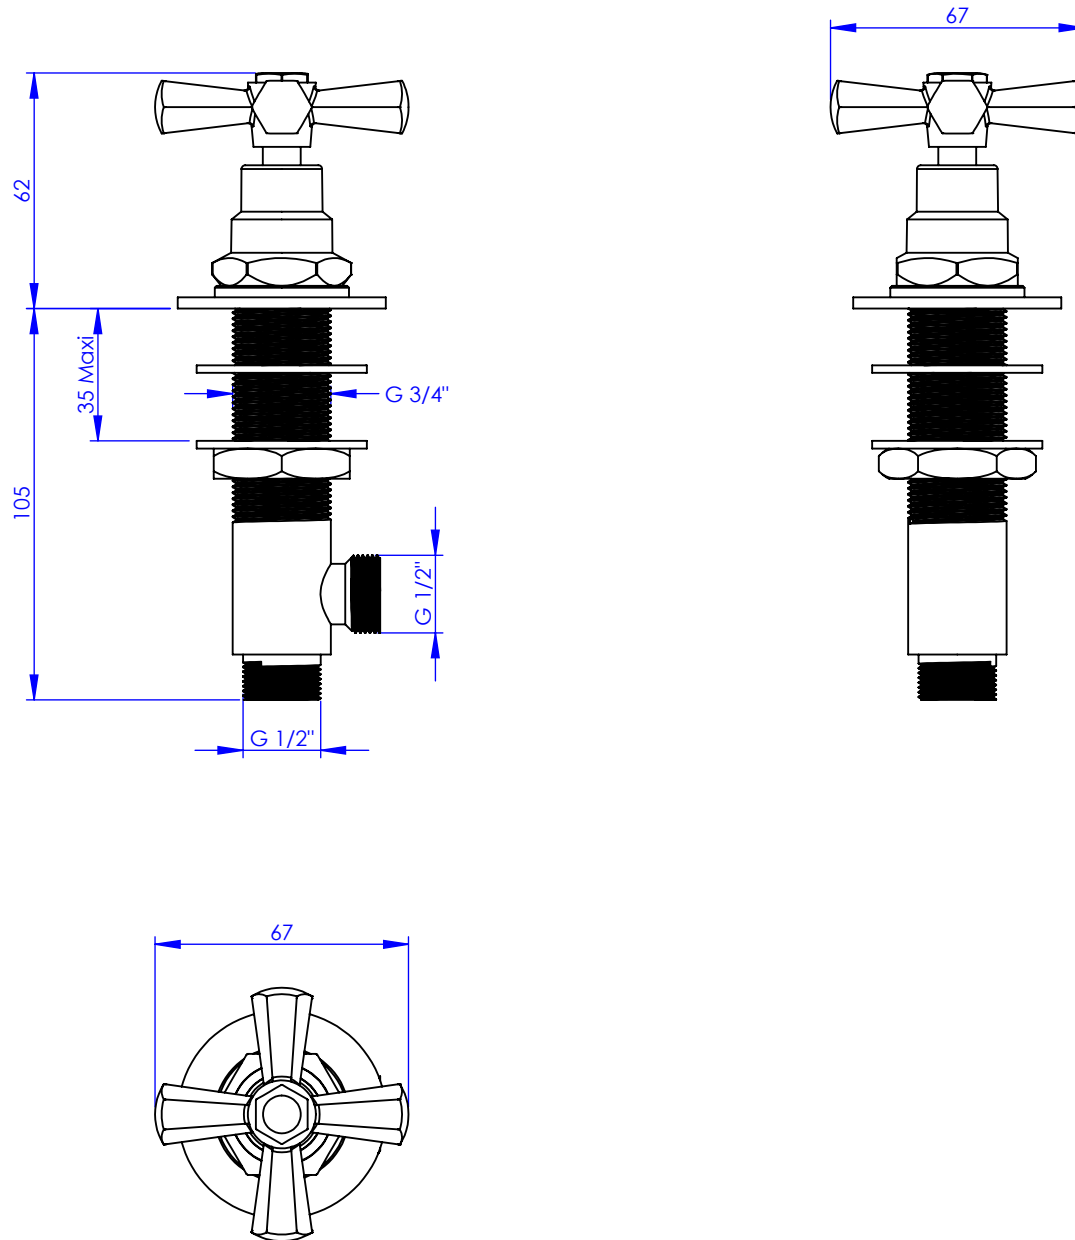

Collection : Westminster

Robinet d'alimentation 1/2" sur gorge, 1/4 de tour, Gauche (Chaud)

Rim mounted valve 1/2", 1/4 turn, Left (Hot)

Ref : M38-126H

Ancienne ref : 039.7.00.21

Débit / Flow rate : ...l/min sous 3 bars.
Pression maxi / max pressure : 5 bars.

Ø de perçage et entra-axe recommandés.
Ø Recommended drilling and centre distances.

MARGOT

PARIS . 1912

18/05/2021 -1

Informations :

Fournie avec tête céramique 1/4 de tour. / Provided with ceramic cartridge 1/4 turn.