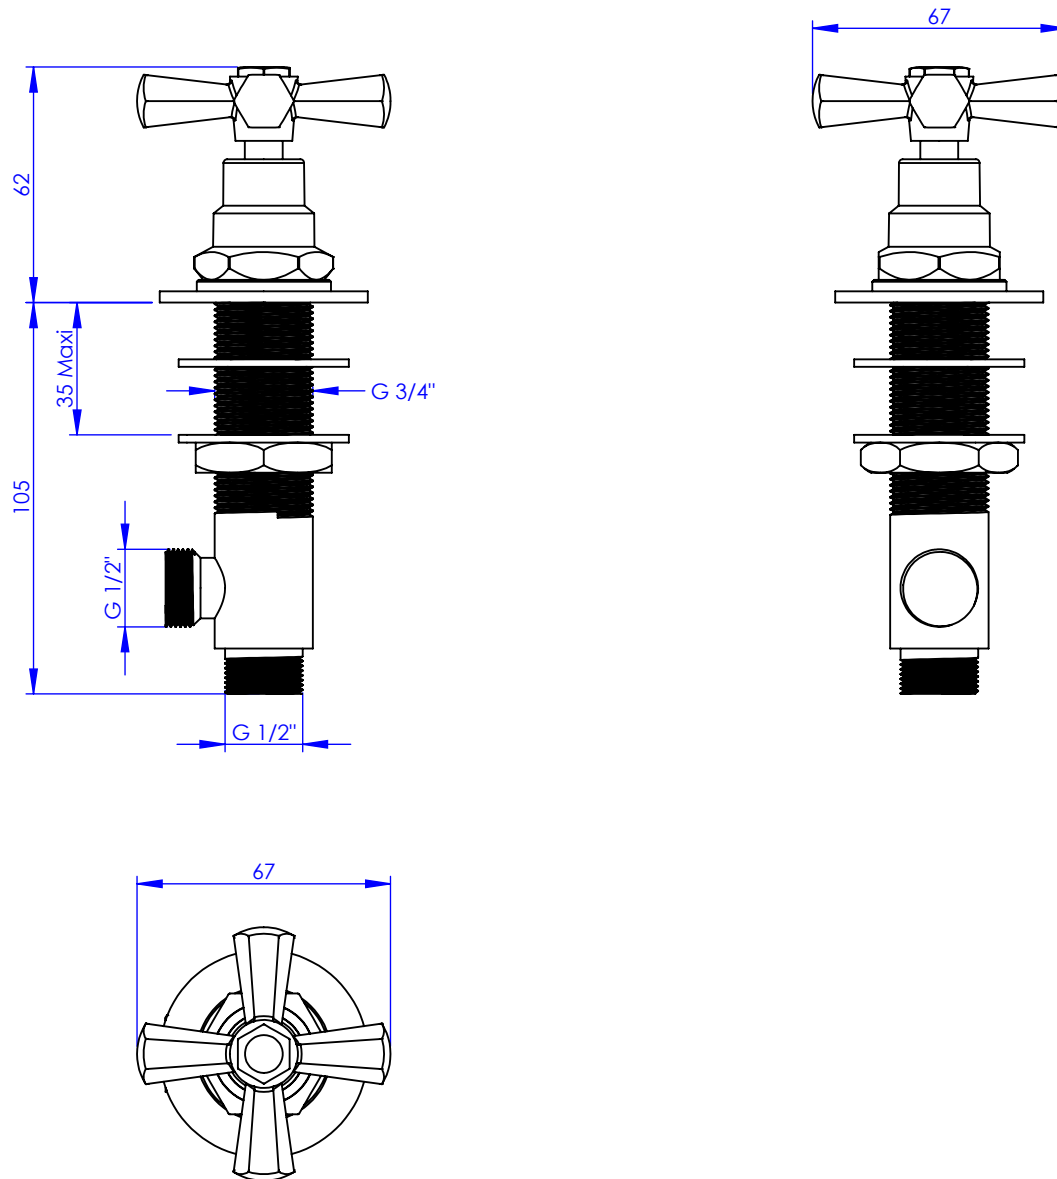

Collection : Westminster

Robinet d'alimentation 1/2" sur gorge, 1/4 de tour, Droite (Froid)

Rim mounted valve 1/2", 1/4 turn, Right (Cold)

Ref : M38-126C

Ancienne ref : 039.7.00.21

Débit / Flow rate : ...l/min sous 3 bars.
Pression maxi / max pressure : 5 bars.

Ø de perçage et entra-axe recommandés.
Ø Recommended drilling and centre distances.

MARGOT

PARIS . 1912

18/05/2021 -1

Informations :

Fournie avec tête céramique 1/4 de tour. / Provided with ceramic cartridge 1/4 turn.