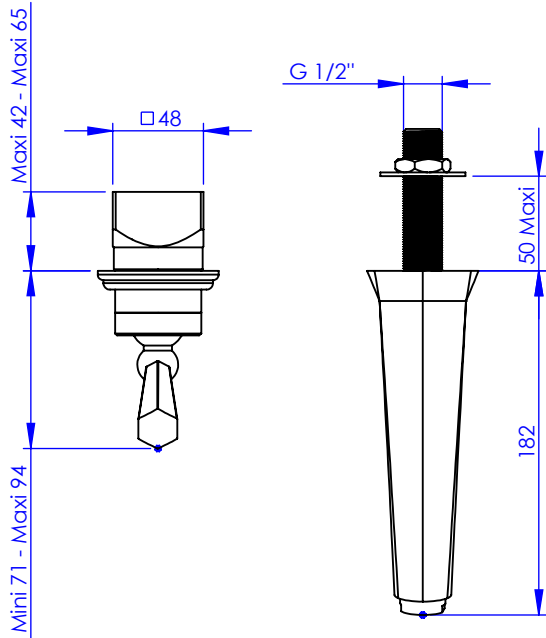

**Collection : Westminster**

**Mitigeur de lavabo 2 trous mural encastré, bec haut**

**Wall mounted 2-hole single lever basin mixer, built-in, high spout**

Ref : M38-1204M

**Débit / Flow rate : ...l/min sous 3 bars.**  
**Pression maxi / max pressure : 5 bars.**

**DÉTAIL A**  
ECHELLE 1 : 2

Ø de perçage et entra-axe recommandés.  
Ø Recommended drilling and centre distances.

**MARGOT**

PARIS . 1912

19/05/2021 -1

**Informations :**

Fournie avec cartouche / Provided with cartridge