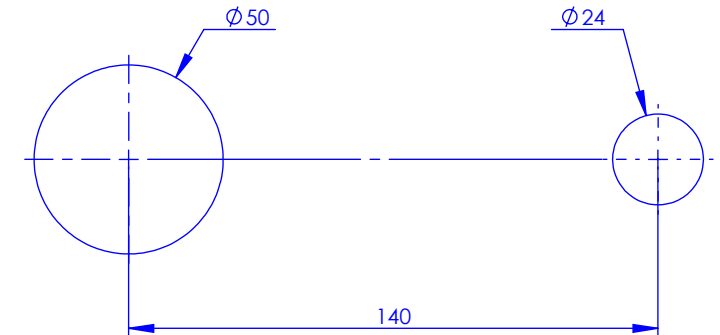

**Collection : Westminster**

**Mitigeur de lavabo 2 trous mural encastré, bec haut**

**Wall mounted 2-hole single lever basin mixer, built-in, high spout**

Ref : M38-1204M

**Débit / Flow rate : ...l/min sous 3 bars.**  
**Pression maxi / max pressure : 5 bars.**

**DÉTAIL A**  
ECHELLE 1 : 2

Ø de perçage et entra-axe recommandés.  
Ø Recommended drilling and centre distances.

**MARGOT**

PARIS . 1912

19/05/2021 -1

**Informations :**

Fournie avec cartouche / Provided with cartridge