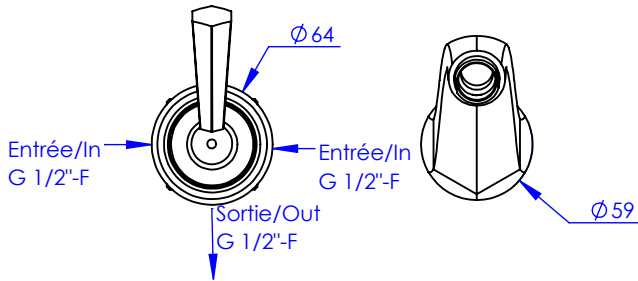

**Collection : Westminster**

**Mitigeur de lavabo 2 trous mural encastré, bec haut**

**Wall mounted 2-hole single lever basin mixer, built-in, high spout**

Ref : M38-1204M

**Débit / Flow rate : ...l/min sous 3 bars.**  
**Pression maxi / max pressure : 5 bars.**

**DÉTAIL A**  
ECHELLE 1 : 2

Ø de perçage et entra-axe recommandés.  
Ø Recommended drilling and centre distances.

**MARGOT**

PARIS . 1912

19/05/2021 -1

**Informations :**

Fournie avec cartouche / Provided with cartridge