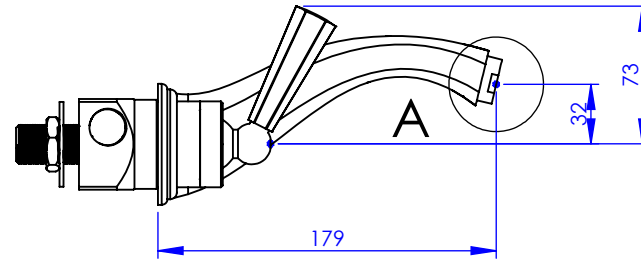

**Collection : Westminster**

**Mitigeur de lavabo 2 trous mural encastré, bec haut**

**Wall mounted 2-hole single lever basin mixer, built-in, high spout**

Ref : M38-1204M

**Débit / Flow rate : ...l/min sous 3 bars.**  
**Pression maxi / max pressure : 5 bars.**

**DÉTAIL A**  
ECHELLE 1 : 2

Ø de perçage et entra-axe recommandés.  
Ø Recommended drilling and centre distances.

**MARGOT**

PARIS . 1912

19/05/2021 -1

**Informations :**

Fournie avec cartouche / Provided with cartridge