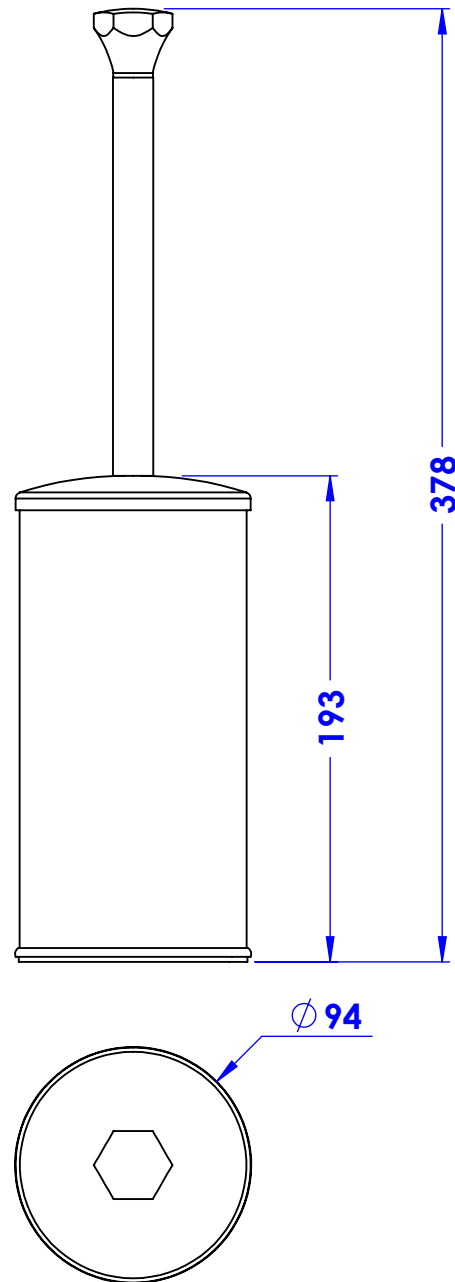

Collection : Orsay / Joséphine / Westminster

Pot à babai à poser avec couvercle.

Free-standing brush holder with cover.

Ref : **M13-520** (Orsay)
M30-520 (Joséphine)
M38-520 (Westminster)

Margot

PARIS 1912