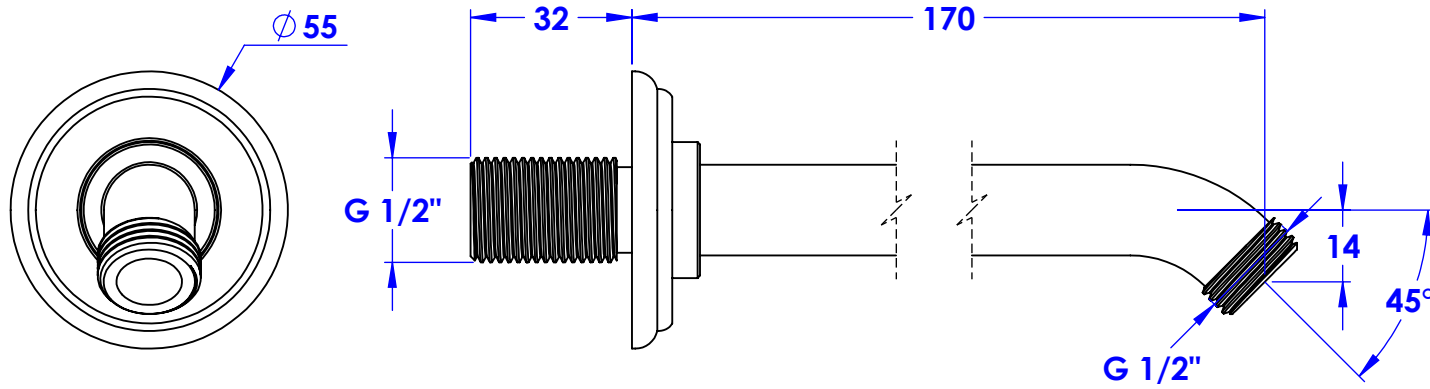

**Collection : Thétis / Circé / Joséphine**

Bras de douche mural 170 mm, 45°.

Wall mounted shower arm 170 mm length, 45°.

**Thétis**

Ref : M02-2W170

**Circé**

Ref : M20-2W170

**Joséphine**

Ref : M30-2W170

Ø de perçage recommandé.

Ø Recommended drilling.

**M**  
**Margot**

PARIS 1912

04/03/2025