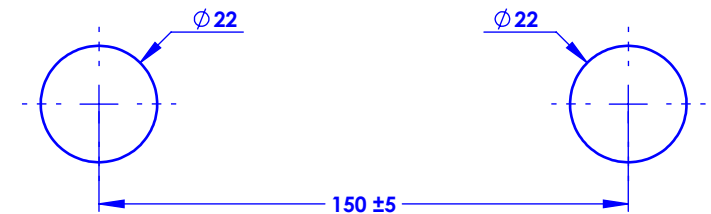

## Collection : Joséphine à manettes

Mitigeur mécanique douche avec colonne, support téléphone et pomme anti-calcaire.

Single lever shower mixer with telephone handshower set, column and anti-scaling shower head.

Ref :

**M32-2204M** (Porcelaine blanche / White porcelain)

**M33-2204M** (Porcelaine noire / Black porcelain)

Ø de perçage et entre-axe recommandés.  
 Ø Recommended drilling and center distances.

Fourni avec cartouche pour mitigeur Ø40 mm **M00-1CC11**. / Provided with cartridge for single-lever mixer Ø40 mm **M00-1CC11**.