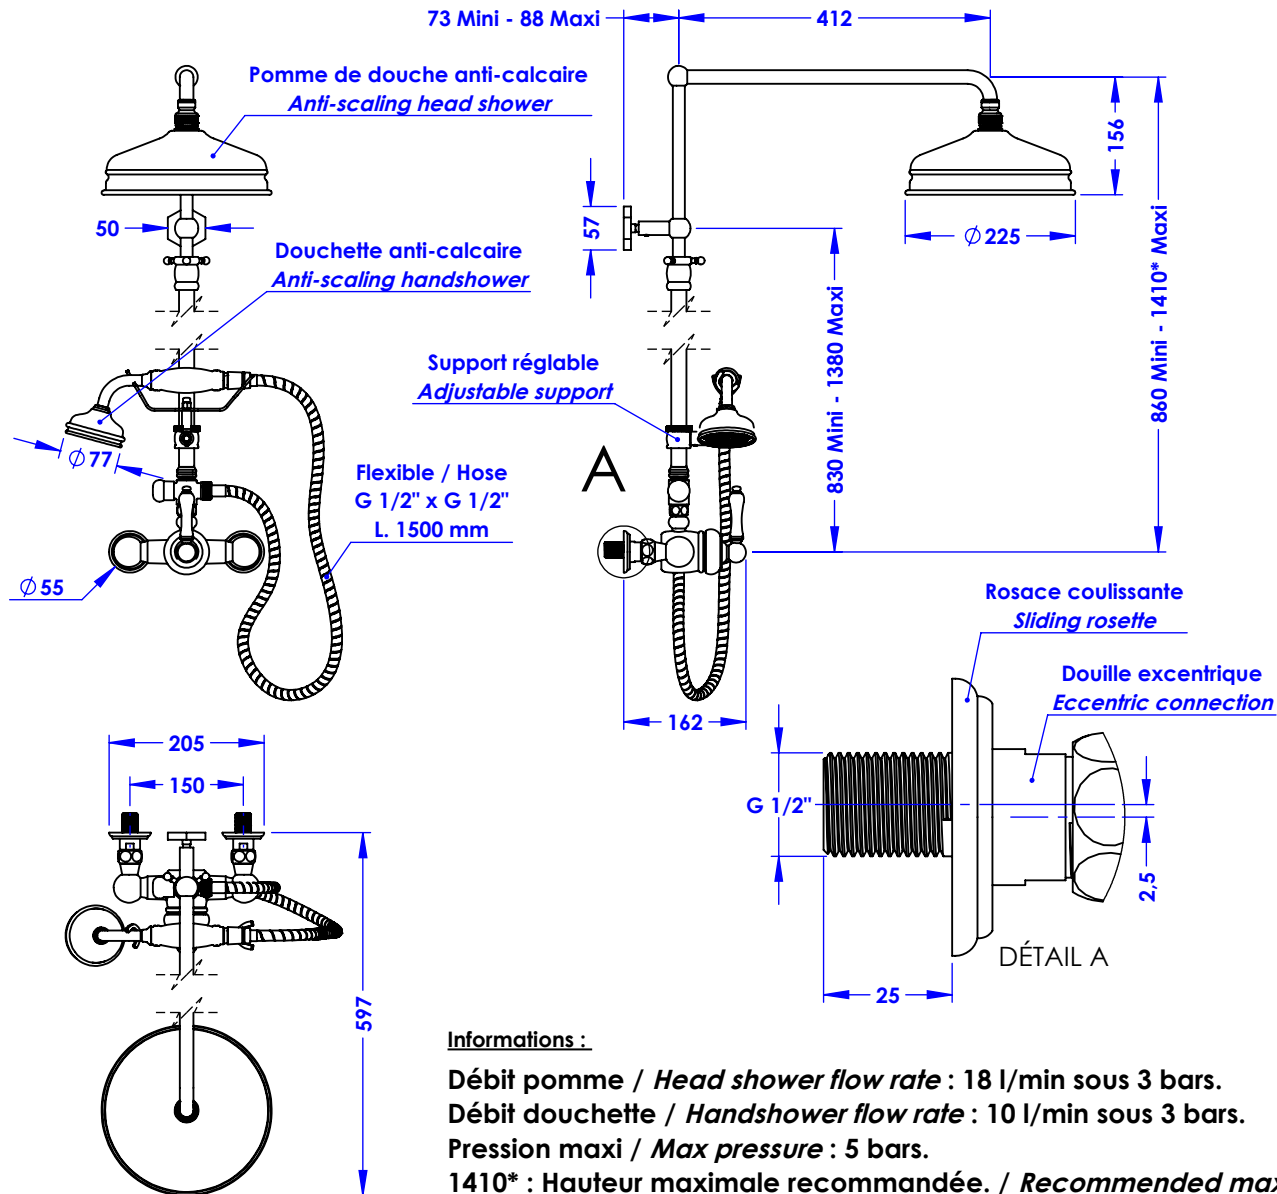

## Collection : Joséphine à manettes

Mitigeur mécanique douche avec colonne, support téléphone et pomme anti-calcaire.

Single lever shower mixer with telephone handshower set, column and anti-scaling shower head.

Ref :

**M32-2204M** (Porcelaine blanche / White porcelain)

**M33-2204M** (Porcelaine noire / Black porcelain)

Ø de perçage et entre-axe recommandés.  
 Ø Recommended drilling and center distances.

Fourni avec cartouche pour mitigeur Ø40 mm **M00-1CC11**. / Provided with cartridge for single-lever mixer Ø40 mm **M00-1CC11**.