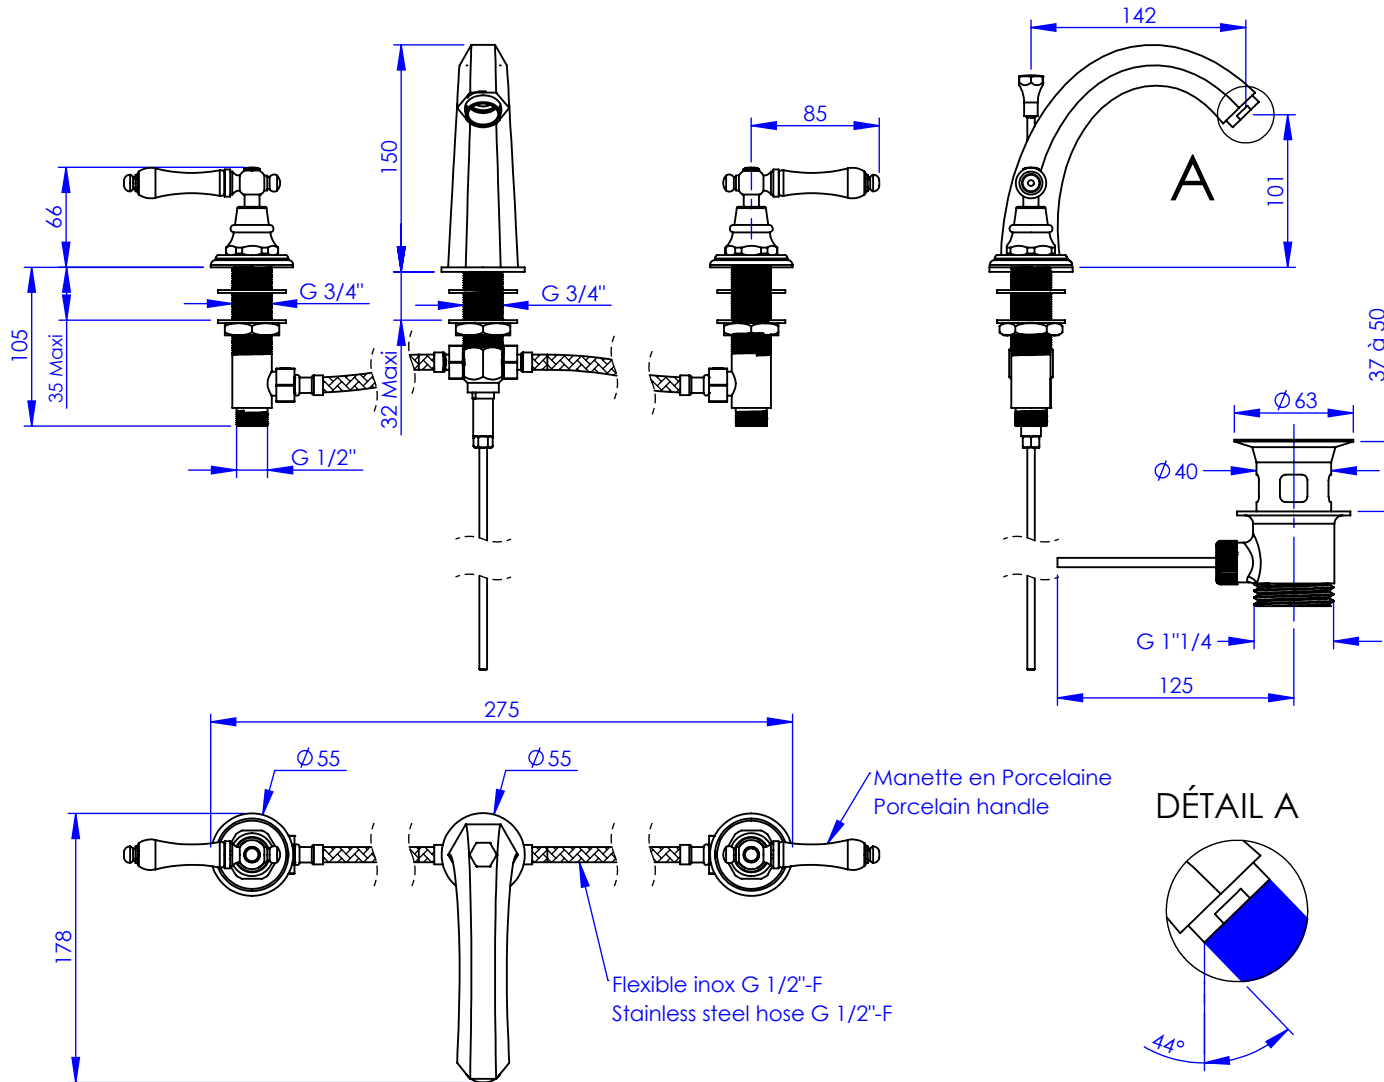

## Collection : Joséphine à manettes

### Mélangeur de lavabo 3 trous, bec haut, avec flexibles et vidage 3-hole basin mixer, high spout, hoses and connections, with waste

Ref : M31-1302 Métal / Metal  
M32-1302 Porcelaine blanche / White porcelain  
M33-1302 Porcelaine noire / Black porcelain

Débit / Flow rate : ...l/min sous 3 bars.  
Pression maxi / max pressure : 5 bars.

Ø de perçage et entra-axe recommandés.  
Ø Recommended drilling and centre distances.

#### Informations :

Fournie avec tête céramique 1/4 de tour. / Provided with ceramic cartridge 1/4 turn.  
Raccordement par flexibles inox tressés (lg 350mm). / Connected by stainless steel hoses (lg 13'4/5).  
Vidage fourni (voir fiches techniques.) / Waste included (see technicals drawings.)