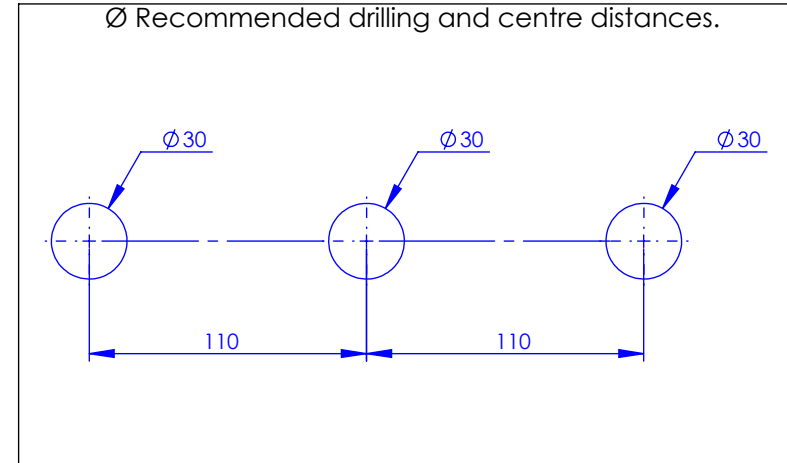

### Mélangeur de lavabo 3 trous, bec haut, avec flexibles et vidage 3-hole basin mixer, high spout, hoses and connections, with waste

Ref : M31-1302 Métal / Metal  
M32-1302 Porcelaine blanche / White porcelain  
M33-1302 Porcelaine noire / Black porcelain

Débit / Flow rate : ...l/min sous 3 bars.  
Pression maxi / max pressure : 5 bars.

Ø de perçage et entra-axe recommandés.  
Ø Recommended drilling and centre distances.

#### Informations :

Fournie avec tête céramique 1/4 de tour. / Provided with ceramic cartridge 1/4 turn.  
Raccordement par flexibles inox tressés (lg 350mm). / Connected by stainless steel hoses (lg 13'4/5).  
Vidage fourni (voir fiches techniques.) / Waste included (see technicals drawings.)