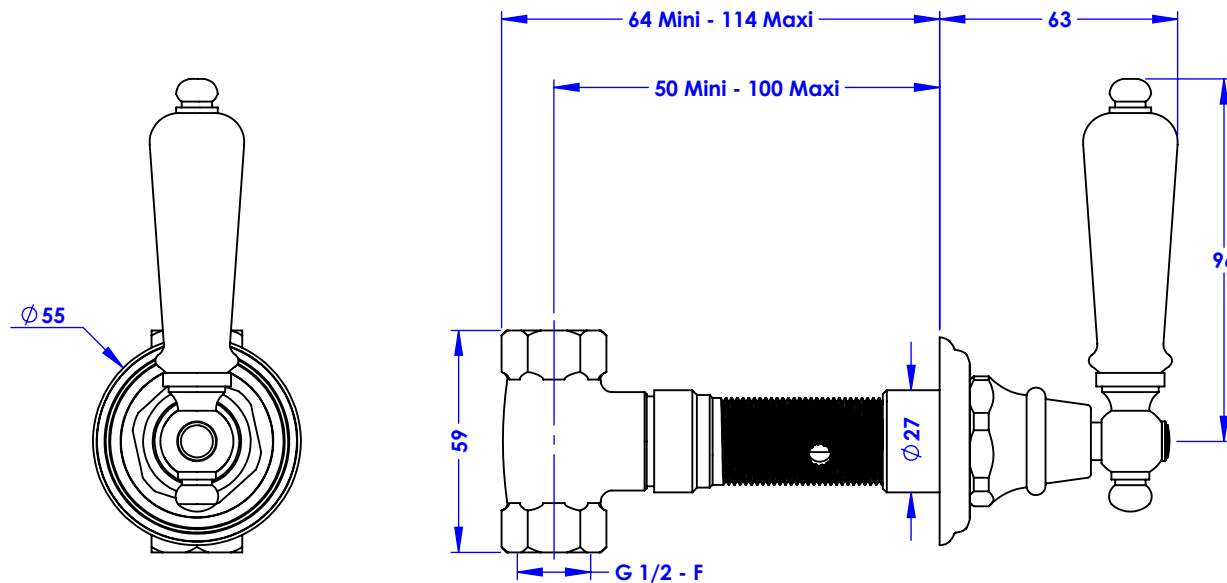

Collections : Thétis Manettes, Circé Manettes & Joséphine Manettes

Robinet d'arrêt 1/2" encastré mural, 1/4 de tour, Droite (Froid).

Wall mounted valve 1/2", 1/4 turn, Right (Cold).

Ref : **Thétis Manettes**

M04-128C & M04-228C (Porcelaine blanche / *White porcelain*)

M05-128C & M05-228C (Porcelaine noire / *Black porcelain*)

Circé Manettes

M22-128C & M22-228C (Porcelaine blanche / *White porcelain*)

M23-128C & M23-228C (Porcelaine noire / *Black porcelain*)

Joséphine Manettes

M32-128C & M32-228C (Porcelaine blanche / *White porcelain*)

M33-128C & M33-228C (Porcelaine noire / *Black porcelain*)

Débit / Flow rate : ...l/min sous 3 bars.
Pression maxi / Max pressure : 5 bars.

Ø de perçage recommandé.
Ø Recommended drilling.

Informations :

Fournie avec tête céramique 1/4 de tour. / *Provided with ceramic cartridge 1/4 turn.*

Margot

PARIS 1912

13/11/2023