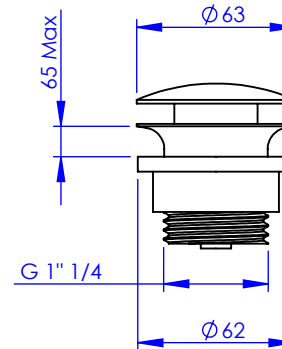

Collection : Joséphine à manettes

Mitigeur de lavabo

Single-lever basin mixer

Ref : M31-1101M Métal / Metal
M32-1101M Porcelaine blanche / White porcelain
M33-1101M Porcelaine noire / Black porcelain

Flexibles inox G 3/8"- F
Stainless steel hoses G 3/8"-F

Débit / Flow rate : ...l/min sous 3 bars.
Pression maxi / max pressure : 5 bars.

Ø de perçage et entra-axe recommandés.
Ø Recommended drilling and centre distances.

Informations :

Raccordement par flexibles inox tressés (lg 350mm). / Connected by stainless steel hoses (lg 13 3/4/5).
Vidage fourni (voir fiches techniques.) / Waste included (see technicals drawings.)