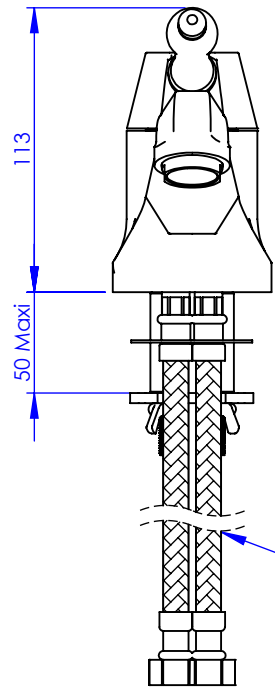

Collection : Joséphine à manettes

Mitigeur de lavabo

Single-lever basin mixer

Ref : M31-1101M Métal / Metal
M32-1101M Porcelaine blanche / White porcelain
M33-1101M Porcelaine noire / Black porcelain

Flexibles inox G 3/8"- F
Stainless steel hoses G 3/8"-F

Débit / Flow rate : ...l/min sous 3 bars.
Pression maxi / max pressure : 5 bars.

Ø de perçage et entra-axe recommandés.
Ø Recommended drilling and centre distances.

Informations :

Raccordement par flexibles inox tressés (lg 350mm). / Connected by stainless steel hoses (lg 13 3/4/5).
Vidage fourni (voir fiches techniques.) / Waste included (see technicals drawings.)