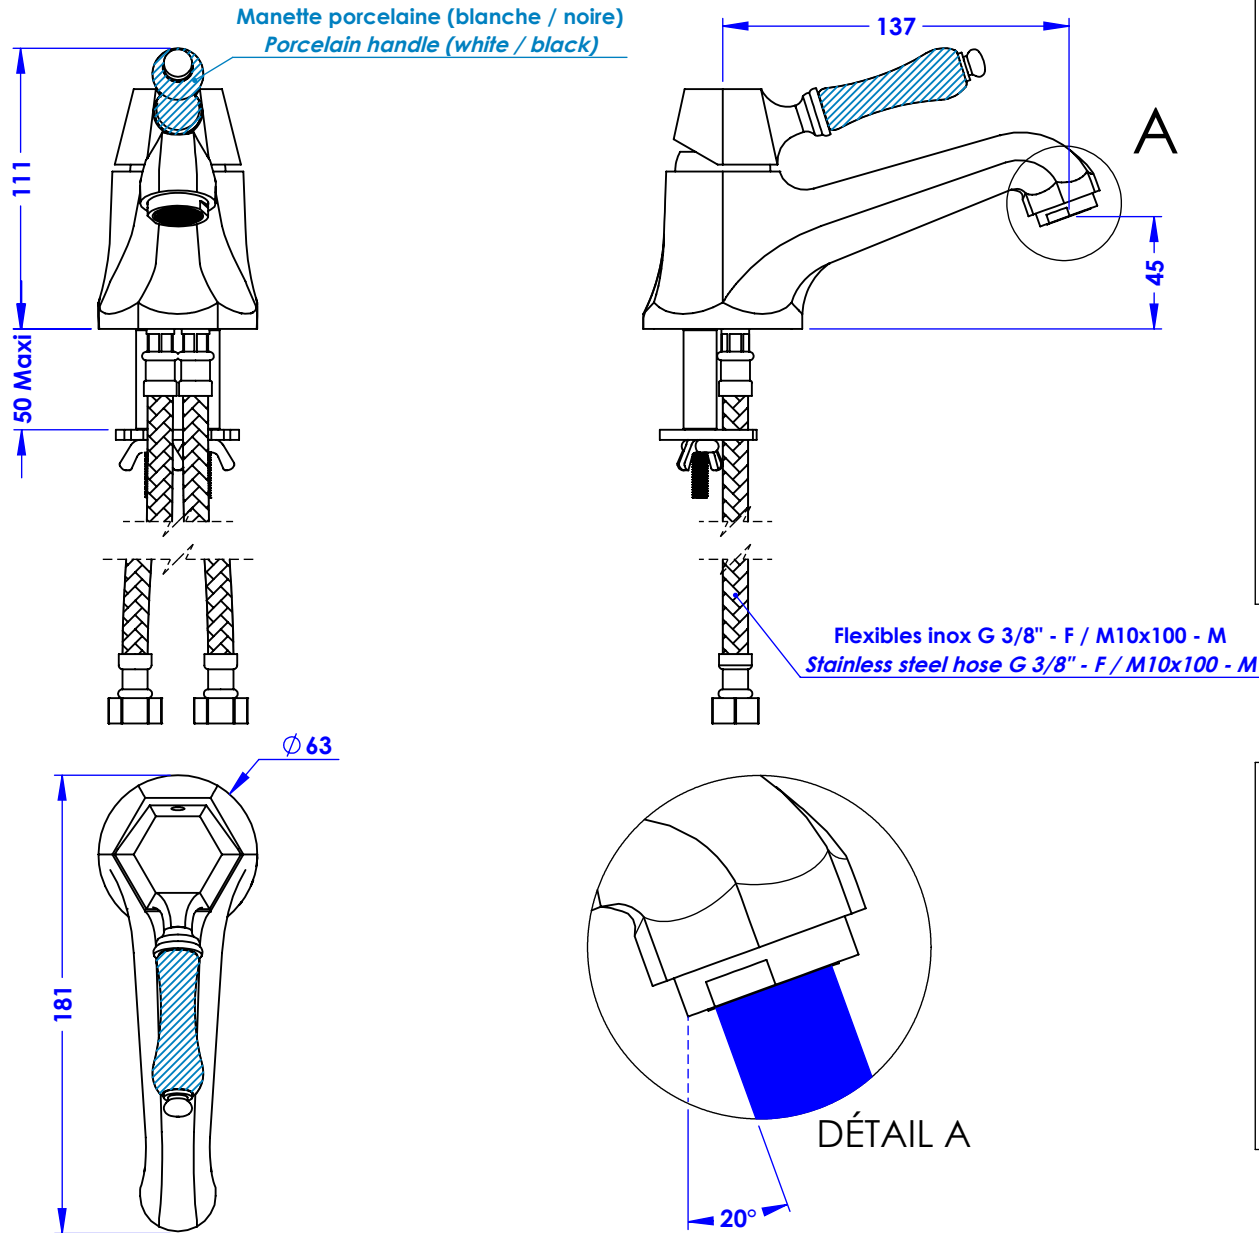

Collection : Joséphine à manettes porcelaine

Mitigeur monotrou de lavabo, avec flexibles, sans vidage.

Single-hole lever basin mixer, hoses and connections, without waste.

Ref :

M32-1101M (Porcelaine blanche / White porcelain)

M33-1101M (Porcelaine noire / Black porcelain)

Débit / Flow rate : 6 l/min sous 3 bars.

Pression maxi / Max pressure : 5 bars.

Ø de perçage recommandé.

Ø Recommended drilling.

Margot

PARIS 1912

05/03/2025