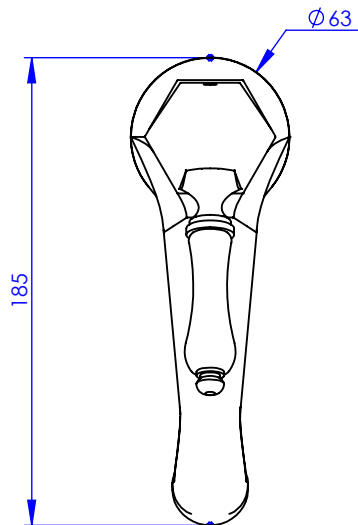

Collection : Joséphine à manettes

Mitigeur de lavabo

Single-lever basin mixer

Ref : M31-1101M Métal / Metal
M32-1101M Porcelaine blanche / White porcelain
M33-1101M Porcelaine noire / Black porcelain

Flexibles inox G 3/8"- F
Stainless steel hoses G 3/8"-F

Débit / Flow rate : ...l/min sous 3 bars.
Pression maxi / max pressure : 5 bars.

Ø de perçage et entra-axe recommandés.
Ø Recommended drilling and centre distances.

Informations :

Raccordement par flexibles inox tressés (lg 350mm). / Connected by stainless steel hoses (lg 13 3/4/5).
Vidage fourni (voir fiches techniques.) / Waste included (see technicals drawings.)