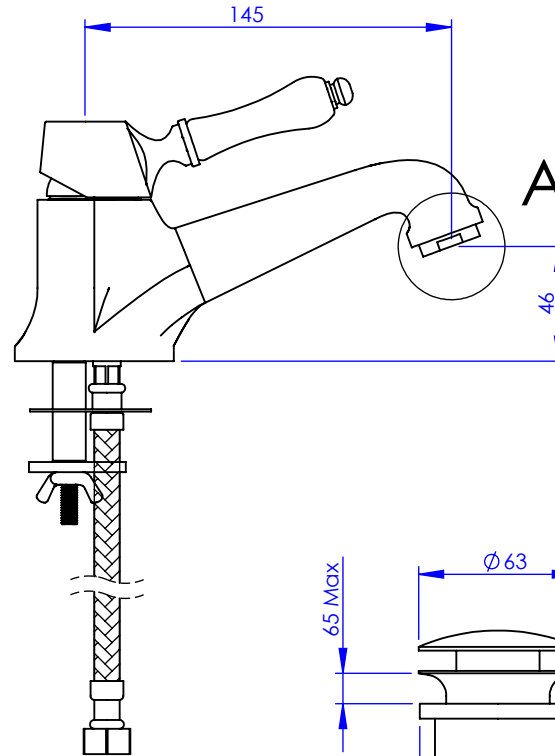

Collection : Joséphine à manettes

Mitigeur de lavabo

Single-lever basin mixer

Ref : M31-1101M Métal / Metal
M32-1101M Porcelaine blanche / White porcelain
M33-1101M Porcelaine noire / Black porcelain

Flexibles inox G 3/8"- F
Stainless steel hoses G 3/8"-F

Débit / Flow rate : ...l/min sous 3 bars.
Pression maxi / max pressure : 5 bars.

Ø de perçage et entra-axe recommandés.
Ø Recommended drilling and centre distances.

Informations :

Raccordement par flexibles inox tressés (lg 350mm). / Connected by stainless steel hoses (lg 13 3/4/5).
Vidage fourni (voir fiches techniques.) / Waste included (see technicals drawings.)