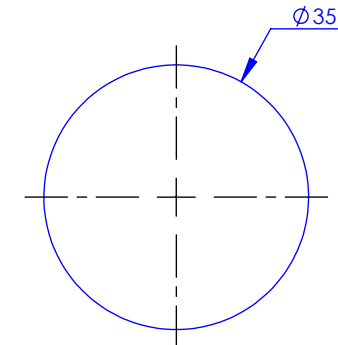

Collection : Joséphine à manettes

Mitigeur de lavabo

Single-lever basin mixer

Ref : M31-1101M Métal / Metal
M32-1101M Porcelaine blanche / White porcelain
M33-1101M Porcelaine noire / Black porcelain

Flexibles inox G 3/8"- F
Stainless steel hoses G 3/8"-F

Débit / Flow rate : ...l/min sous 3 bars.
Pression maxi / max pressure : 5 bars.

Ø de perçage et entra-axe recommandés.
Ø Recommended drilling and centre distances.

Informations :

Raccordement par flexibles inox tressés (lg 350mm). / Connected by stainless steel hoses (lg 13 3/4/5).
Vidage fourni (voir fiches techniques.) / Waste included (see technicals drawings.)