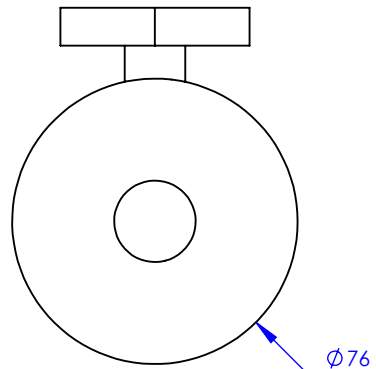

Collections : Westminster, Joséphine & Orsay

Réserve pour papier, murale

Wall mounted reserve roll holder

Ref : M38-505

Ref : M38-505
M13-505
M30-505

Ancienne ref : 039.9.94.00

Ø Platine de fixation.

Ø Fixing plate