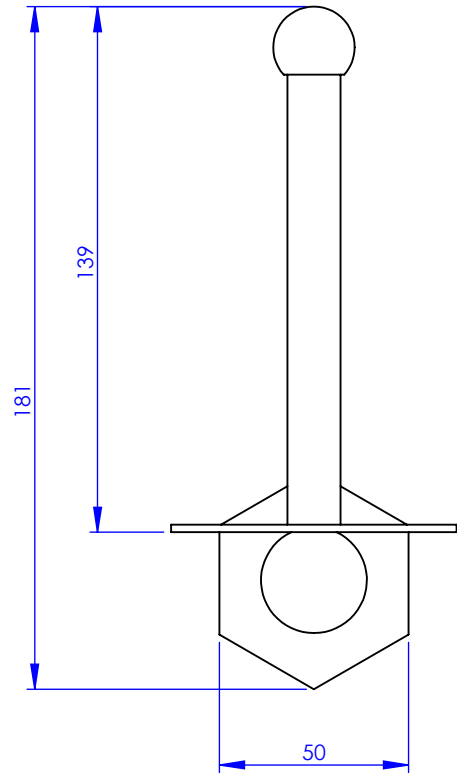

Collections : Westminster, Joséphine & Orsay

Réserve pour papier, murale

Wall mounted reserve roll holder

Ref : M38-505

Ref : M38-505
M13-505
M30-505

Ancienne ref : 039.9.94.00

Ø Platine de fixation.

Ø Fixing plate