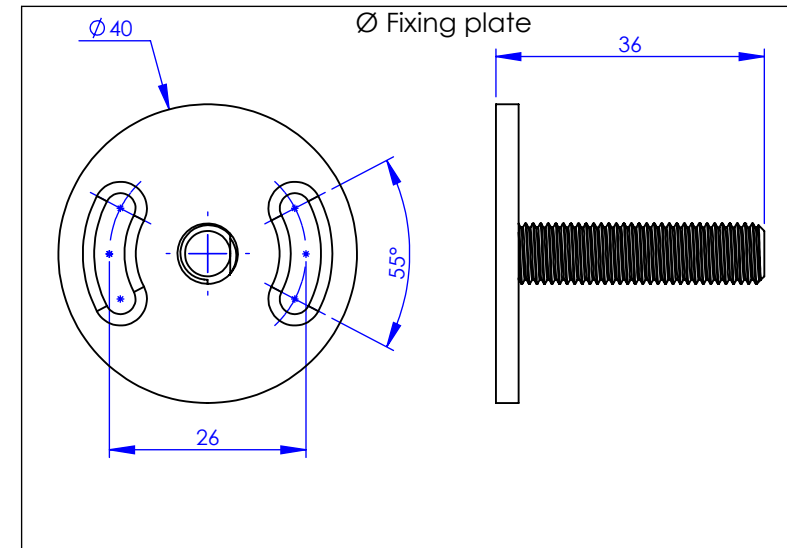

Collections : Westminster, Joséphine & Orsay

Réserve pour papier, murale

Wall mounted reserve roll holder

Ref : M38-505

Ref : M38-505
M13-505
M30-505

Ancienne ref : 039.9.94.00

Ø Platine de fixation.

Ø Fixing plate