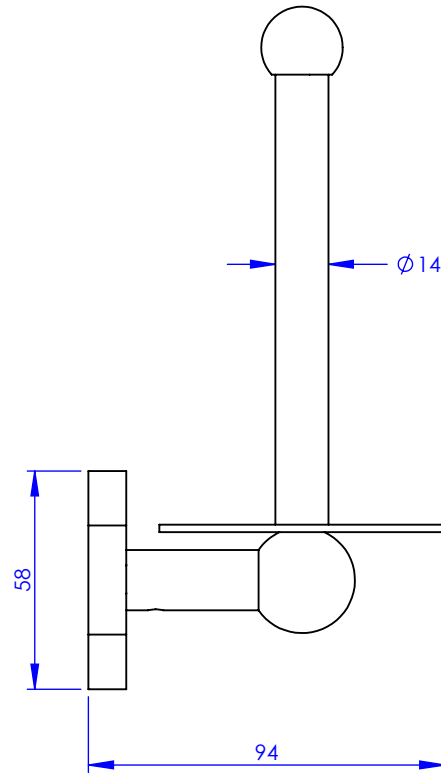

Collections : Westminster, Joséphine & Orsay

Réserve pour papier, murale

Wall mounted reserve roll holder

Ref : M38-505

Ref : M38-505
M13-505
M30-505

Ancienne ref : 039.9.94.00

Ø Platine de fixation.

Ø Fixing plate