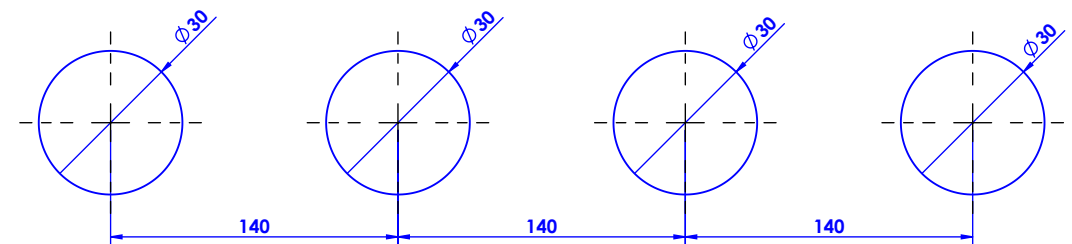

Collection : Joséphine

Mélangeur bain-douche sur gorge avec flexibles de raccords.

Rim mounted 3-hole bath mixer, with connection hoses.

Ref : M30-3304XL

Débit / Flow rate : 70 l/min (sous 3 bars).
Pression maxi / max pressure : 5 bars.

*ø de perçage et entraxe recommandés.
ø recommended drilling and centre distances.*

Informations :

Fournie avec tête céramique 1/4 de tour. / Provided with ceramic cartridge 1/4 turn.

Raccordement par flexibles inox tressés (lg 300mm). / Connected by stainless steel hoses (lg 11,80 inch)