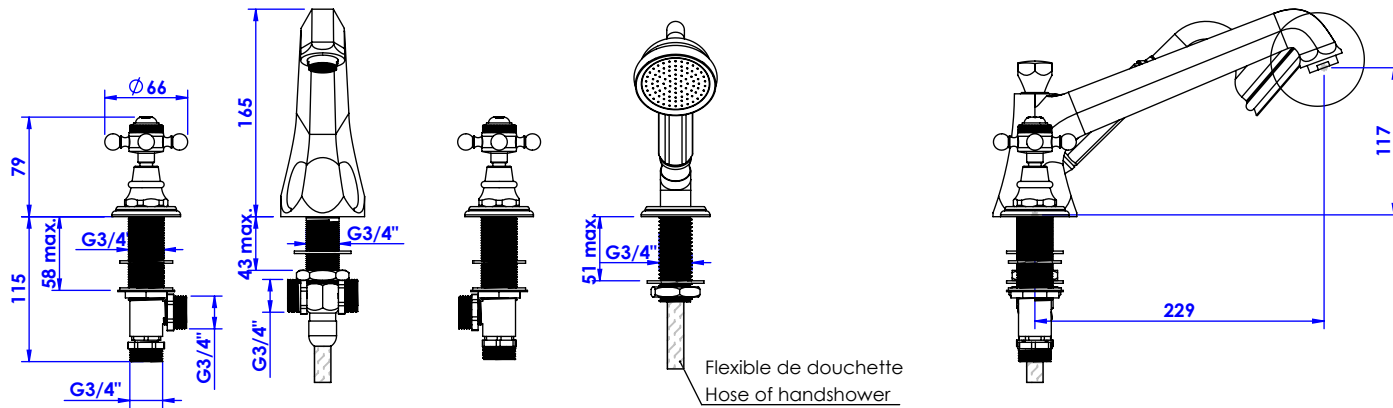

Collection : Joséphine

Mélangeur bain-douche sur gorge avec flexibles de raccords.

Rim mounted 3-hole bath mixer, with connection hoses.

Ref : M30-3304XL

Débit / Flow rate : 70 l/min (sous 3 bars).
Pression maxi / max pressure : 5 bars.

*ø de perçage et entraxe recommandés.
ø recommended drilling and centre distances.*

Informations :

Fournie avec tête céramique 1/4 de tour. / Provided with ceramic cartridge 1/4 turn.

Raccordement par flexibles inox tressés (lg 300mm). / Connected by stainless steel hoses (lg 11,80 inch)