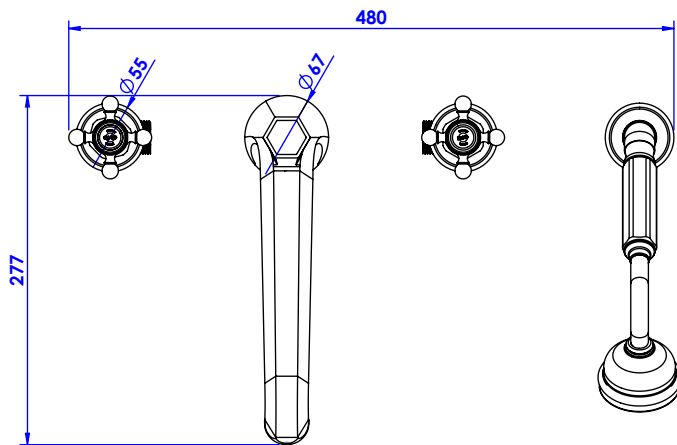

Collection : Joséphine

Mélangeur bain-douche sur gorge avec flexibles de raccords.

Rim mounted 3-hole bath mixer, with connection hoses.

Ref : M30-3304XL

Débit / Flow rate : 70 l/min (sous 3 bars).
Pression maxi / max pressure : 5 bars.

*ø de perçage et entraxe recommandés.
ø recommended drilling and centre distances.*

Informations :

Fournie avec tête céramique 1/4 de tour. / Provided with ceramic cartridge 1/4 turn.

Raccordement par flexibles inox tressés (lg 300mm). / Connected by stainless steel hoses (lg 11,80 inch)