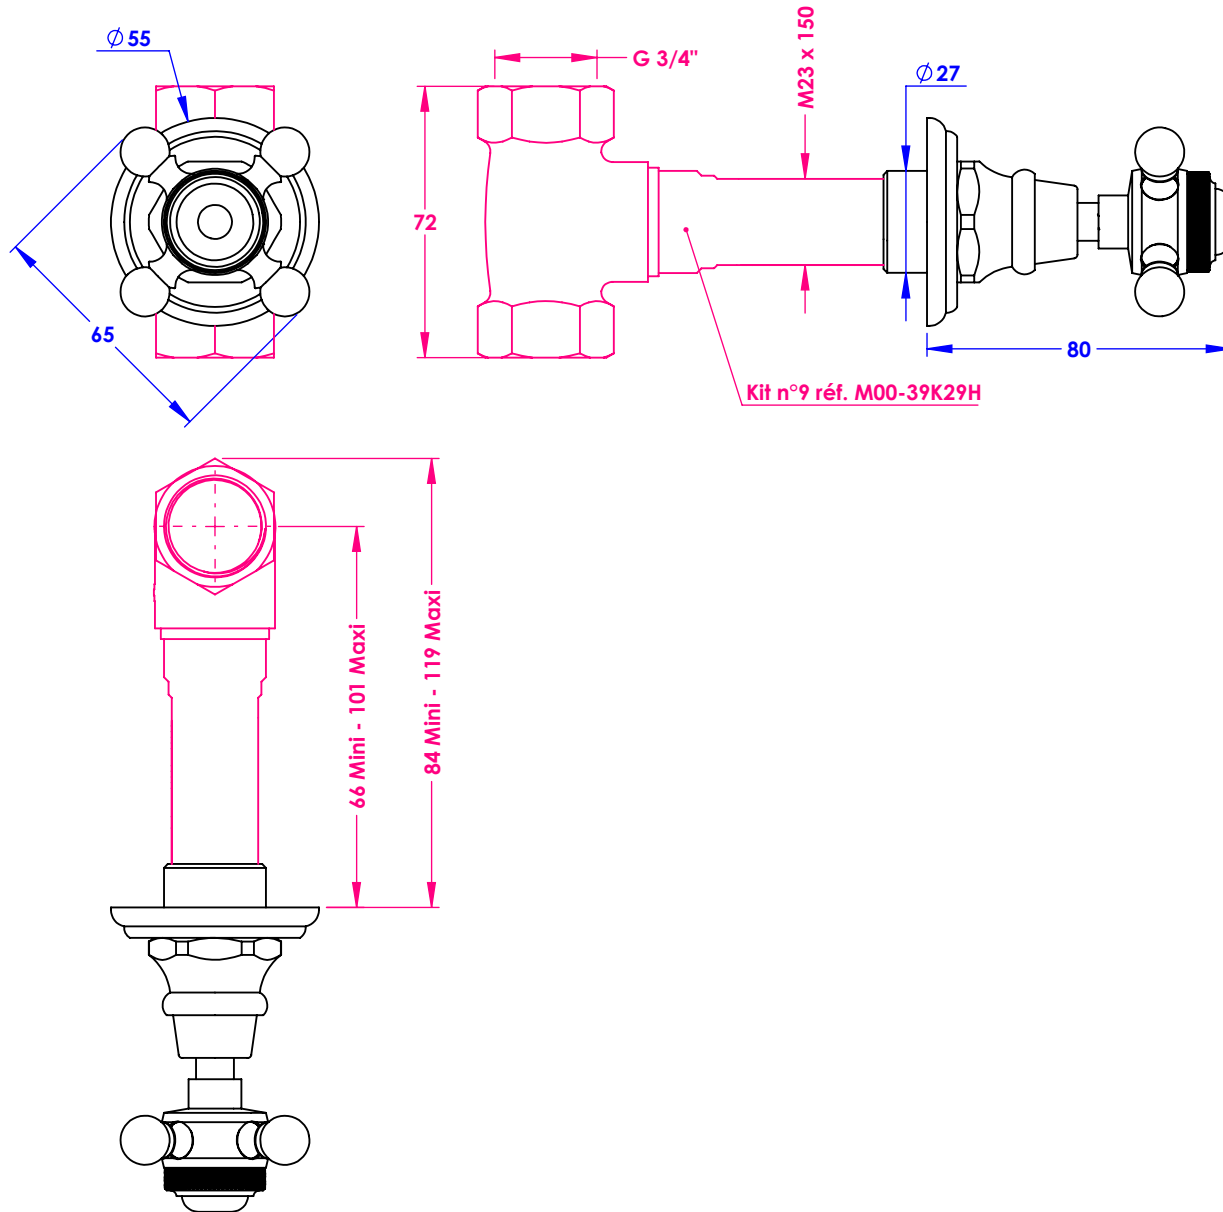

Collection : Joséphine

Habillage pour robinet d'arrêt mural 3/4", 1/4 de tour, Gauche (Chaud).
Trim for wall-mounted valve 3/4", 1/4 turn, Left (Hot).

Ref : M30-329HY

\emptyset de perçage et entre-axe recommandés.
 \emptyset Recommended drilling and center distances.

Informations :

Kit n°9 pour robinet d'arrêt mural 3/4" vendu séparément. / Kit #9 for wall-mounted valve 3/4" separately sold.

Margot

PARIS 1912

29/05/2026