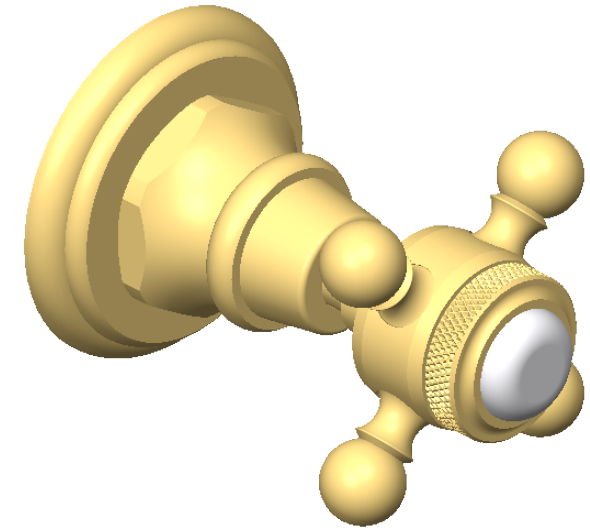

Collection : Joséphine

Habillage pour robinet d'arrêt mural 3/4", 1/4 de tour, Gauche (Chaud).
Trim for wall-mounted valve 3/4", 1/4 turn, Left (Hot).

Ref : M30-329HY

\emptyset de perçage et entre-axe recommandés.
 \emptyset Recommended drilling and center distances.

Informations :

Kit n°9 pour robinet d'arrêt mural 3/4" vendu séparément. / Kit #9 for wall-mounted valve 3/4" separately sold.

Margot

PARIS 1912

29/05/2026