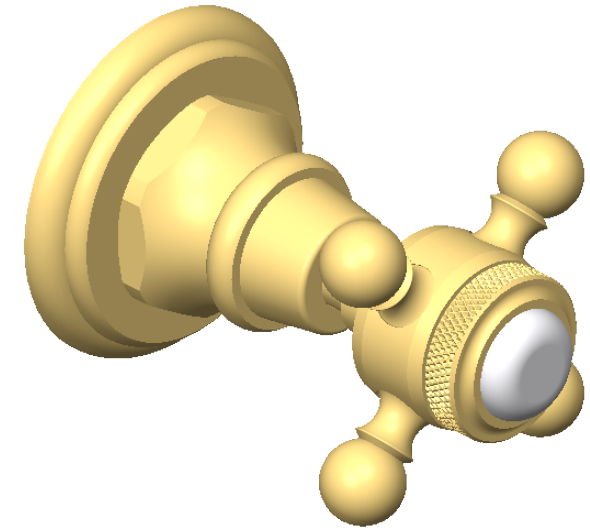

Collection : Joséphine

Habillage pour robinet d'arrêt mural 3/4", 1/4 de tour, Droite (Froid).
Trim for wall-mounted valve 3/4", 1/4 turn, Right (Cold).

Ref : M30-329CY

\emptyset de perçage et entre-axe recommandés.
 \emptyset Recommended drilling and center distances.

Informations :

Kit n°9 pour robinet d'arrêt mural 3/4" vendu séparément. / Kit #9 for wall-mounted valve 3/4" separately sold.

Margot

PARIS 1912

29/05/2026