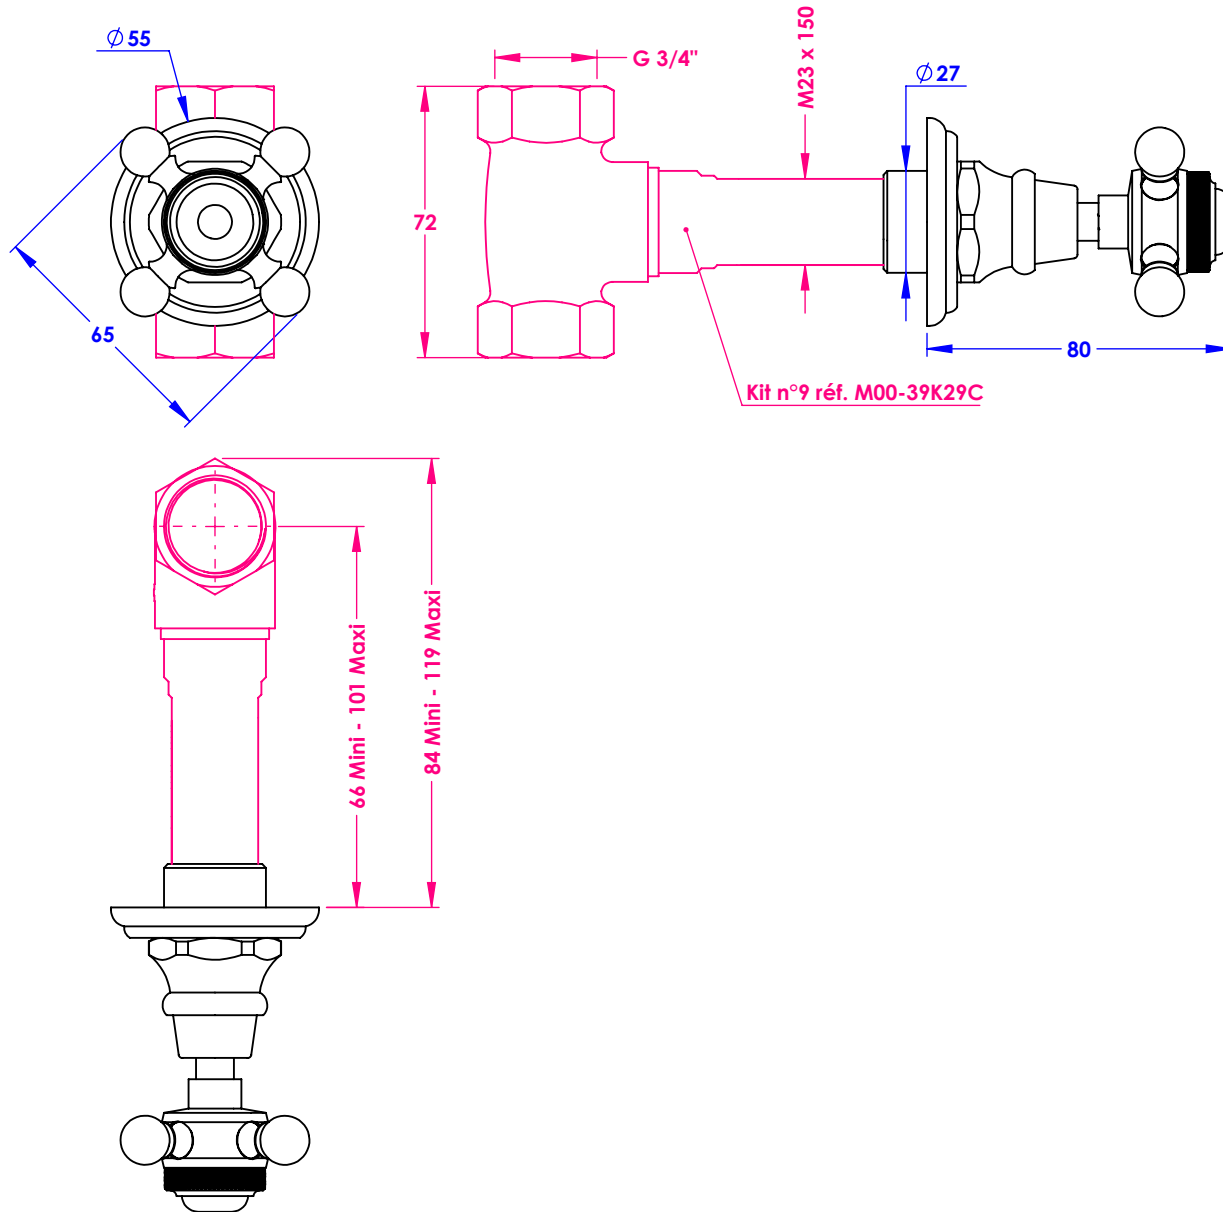

Collection : Joséphine

Habillage pour robinet d'arrêt mural 3/4", 1/4 de tour, Droite (Froid).
Trim for wall-mounted valve 3/4", 1/4 turn, Right (Cold).

Ref : M30-329CY

\emptyset de perçage et entre-axe recommandés.
 \emptyset Recommended drilling and center distances.

Informations :

Kit n°9 pour robinet d'arrêt mural 3/4" vendu séparément. / Kit #9 for wall-mounted valve 3/4" separately sold.

Margot

PARIS 1912

29/05/2026