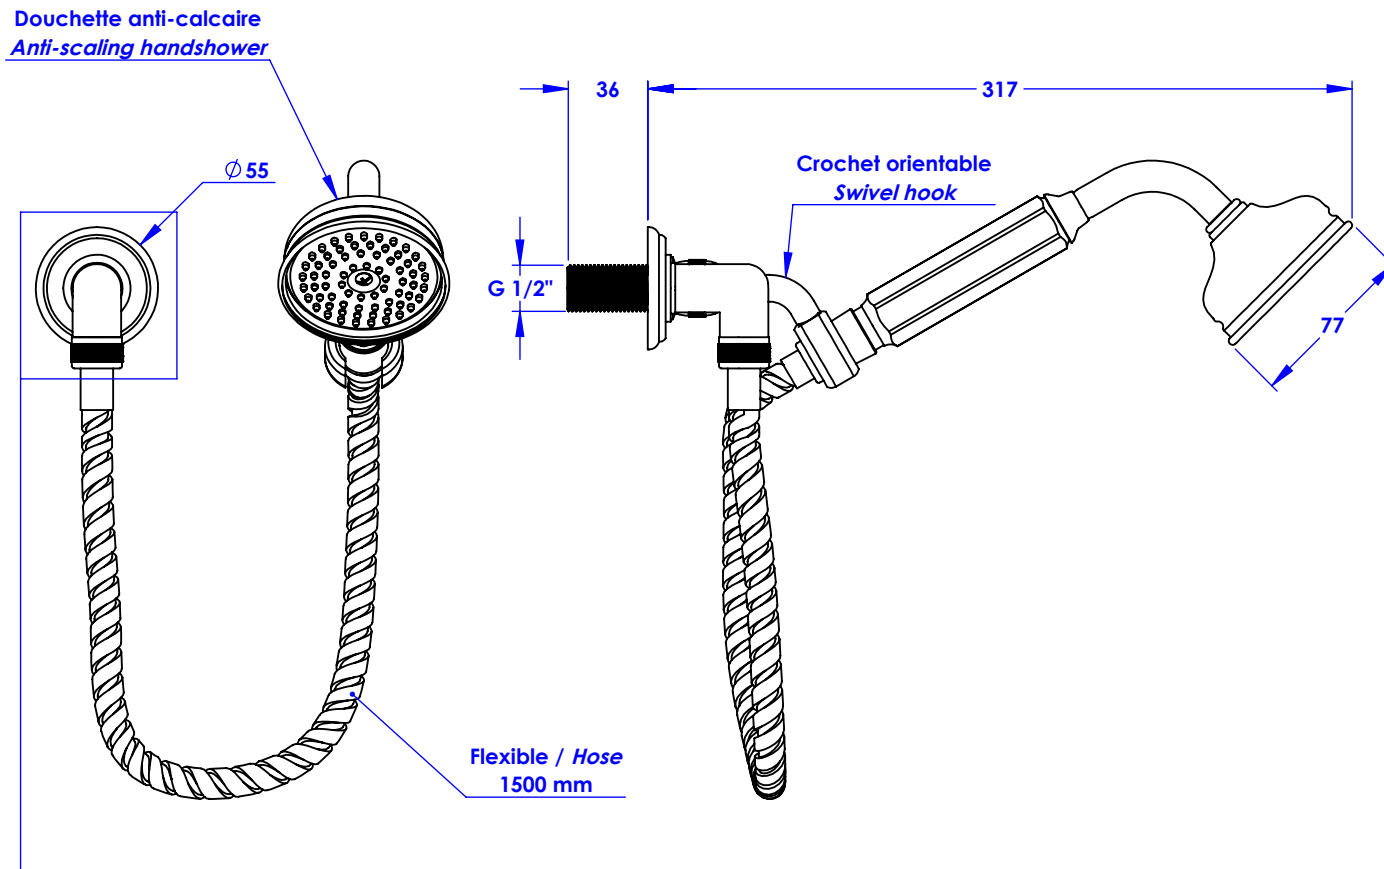

Collection : Joséphine

Douchette anti-calcaire avec crochet orientable, avec sortie coudée 1/2" et flexible 150 cm.

Anti-scaling wall shower set on swivel hook, with elbow 1/2" and hose 150 cm.

Ref : M30-2212
M30-3212

Débit / Flow rate : ...l/min sous 3 bars.
Pression maxi / Max pressure : 5 bars.

Ø de perçage recommandé.
Ø Recommended drilling.

M
Margot
PARIS 1912

28/05/2026