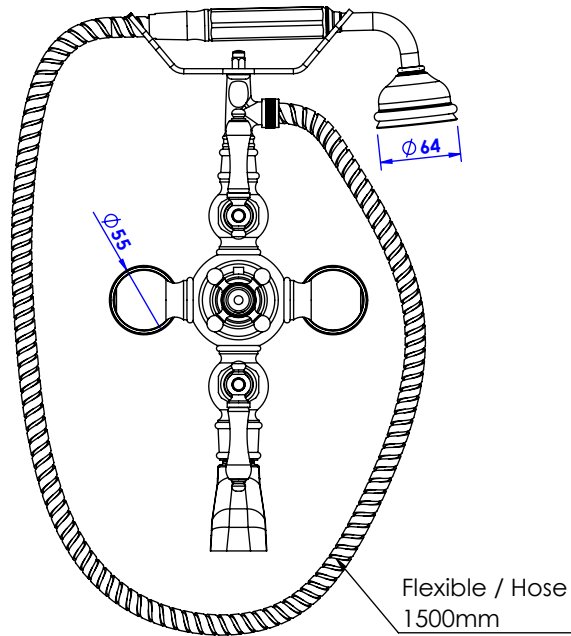

## Collection : Joséphine

Mitigeur thermostatique bain / douche mural avec support téléphone, douchette et flexible.  
Wall mounted thermostatic bath and shower mixer with telephone handshower set and hose.

Ref : M38-3201T

Débit / Flow rate : ...l/min (sous 3 bars).  
Pression maxi / max pressure : 5 bars.

*ø de perçage et entraxe recommandés.  
ø recommended drilling and centre distances.*

### Informations :

Fournie avec tête céramique 1/4 de tour. / Provided with ceramic cartridge 1/4 turn.  
Vidage fourni sur demande / Bathtub drain on demand