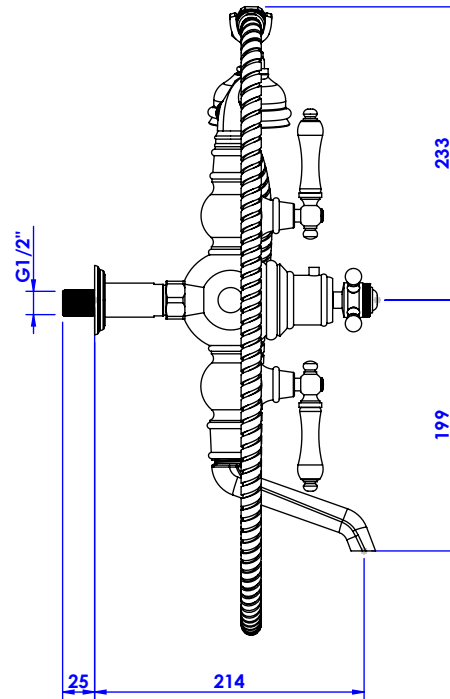

## Collection : Joséphine

Mitigeur thermostatique bain / douche mural avec support téléphone, douchette et flexible.  
Wall mounted thermostatic bath and shower mixer with telephone handshower set and hose.

Ref : M38-3201T

Débit / Flow rate : ...l/min (sous 3 bars).  
Pression maxi / max pressure : 5 bars.

*ø de perçage et entraxe recommandés.  
ø recommended drilling and centre distances.*

### Informations :

Fournie avec tête céramique 1/4 de tour. / Provided with ceramic cartridge 1/4 turn.  
Vidage fourni sur demande / Bathtub drain on demand