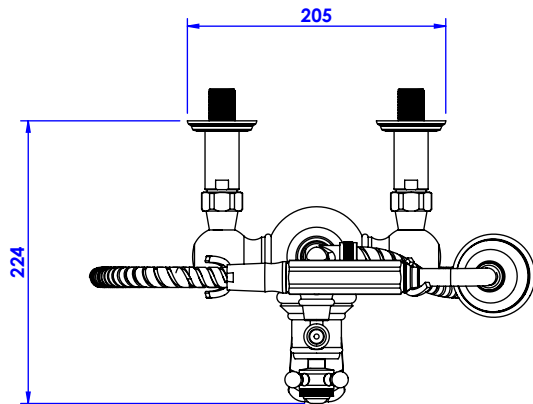

## Collection : Joséphine

Mitigeur thermostatique bain / douche mural avec support téléphone, douchette et flexible.  
Wall mounted thermostatic bath and shower mixer with telephone handshower set and hose.

Ref : M38-3201T

Débit / Flow rate : ...l/min (sous 3 bars).  
Pression maxi / max pressure : 5 bars.

*ø de perçage et entraxe recommandés.  
ø recommended drilling and centre distances.*

### Informations :

Fournie avec tête céramique 1/4 de tour. / Provided with ceramic cartridge 1/4 turn.  
Vidage fourni sur demande / Bathtub drain on demand