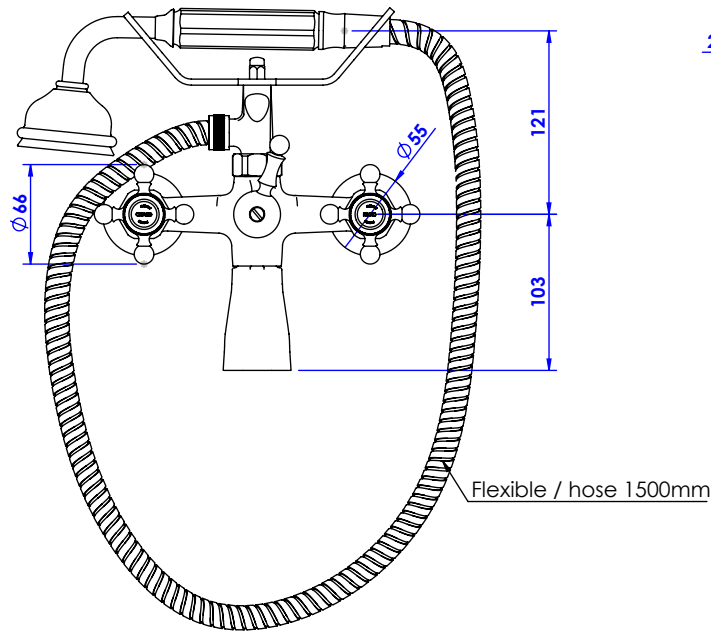

Collection : Joséphine

Mélangeur bain-douche mural avec support téléphone et flexible.

Wall mounted bath and shower mixer with handshower and hose.

Ref : M30-3201

Débit / Flow rate : ...l/min (sous 3 bars).
Pression maxi / max pressure : 5 bars.

*ø de perçage et entraxe recommandés.
ø recommended drilling and centre distances.*

Informations :

Fournie avec tête céramique 1/4 de tour. / Provided with ceramic cartridge 1/4 turn.

Vidage fourni sur demande / Bathtub drain on demand