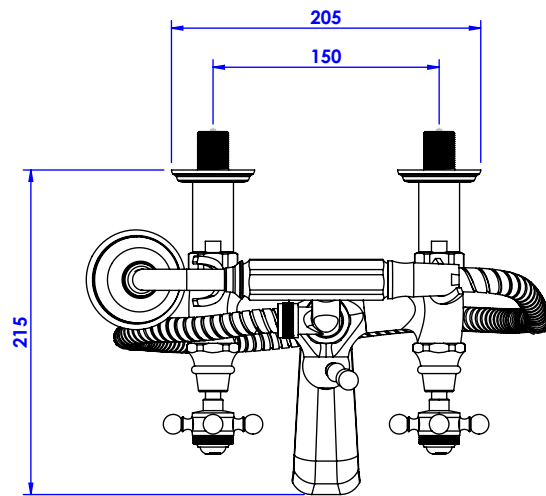

Collection : Joséphine

Mélangeur bain-douche mural avec support téléphone et flexible.

Wall mounted bath and shower mixer with handshower and hose.

Ref : M30-3201

Débit / Flow rate : ...l/min (sous 3 bars).
Pression maxi / max pressure : 5 bars.

*ø de perçage et entraxe recommandés.
ø recommended drilling and centre distances.*

Informations :

Fournie avec tête céramique 1/4 de tour. / Provided with ceramic cartridge 1/4 turn.

Vidage fourni sur demande / Bathtub drain on demand