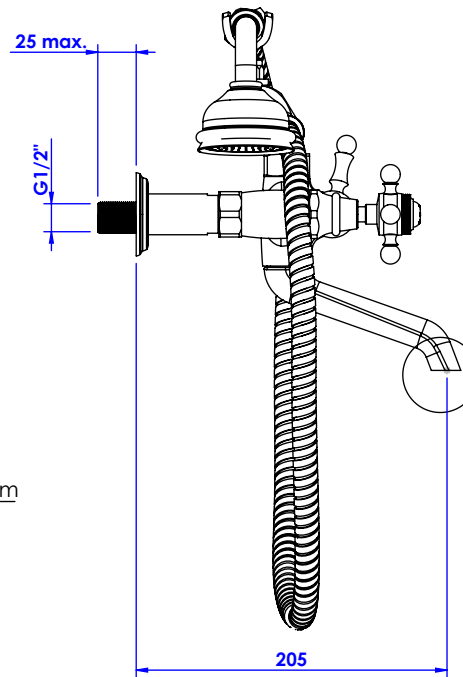

Collection : Joséphine

Mélangeur bain-douche mural avec support téléphone et flexible.

Wall mounted bath and shower mixer with handshower and hose.

Ref : M30-3201

Débit / Flow rate : ...l/min (sous 3 bars).
Pression maxi / max pressure : 5 bars.

*ø de perçage et entraxe recommandés.
ø recommended drilling and centre distances.*

Informations :

Fournie avec tête céramique 1/4 de tour. / Provided with ceramic cartridge 1/4 turn.

Vidage fourni sur demande / Bathtub drain on demand