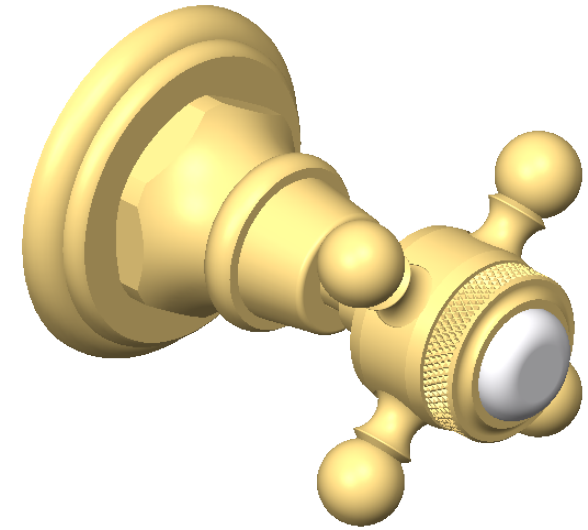

Collection : Joséphine

Habillage pour robinet d'arrêt mural 3/4", 1/4 de tour, Droite réf 29K29C.

Trim for wall-mounted valve 3/4", 1/4 turn, Right ref 29K29C.

Kit n°9 réf. M00-29K29C

Ref : M30-229Y

Ø de perçage et entre-axe recommandés.
Ø Recommended drilling and center distances.

Informations :

Kit n°9 pour robinet d'arrêt mural 3/4" vendu séparément. / Kit #9 for wall-mounted valve 3/4" separately sold.

Margot

PARIS 1912

01/06/2026