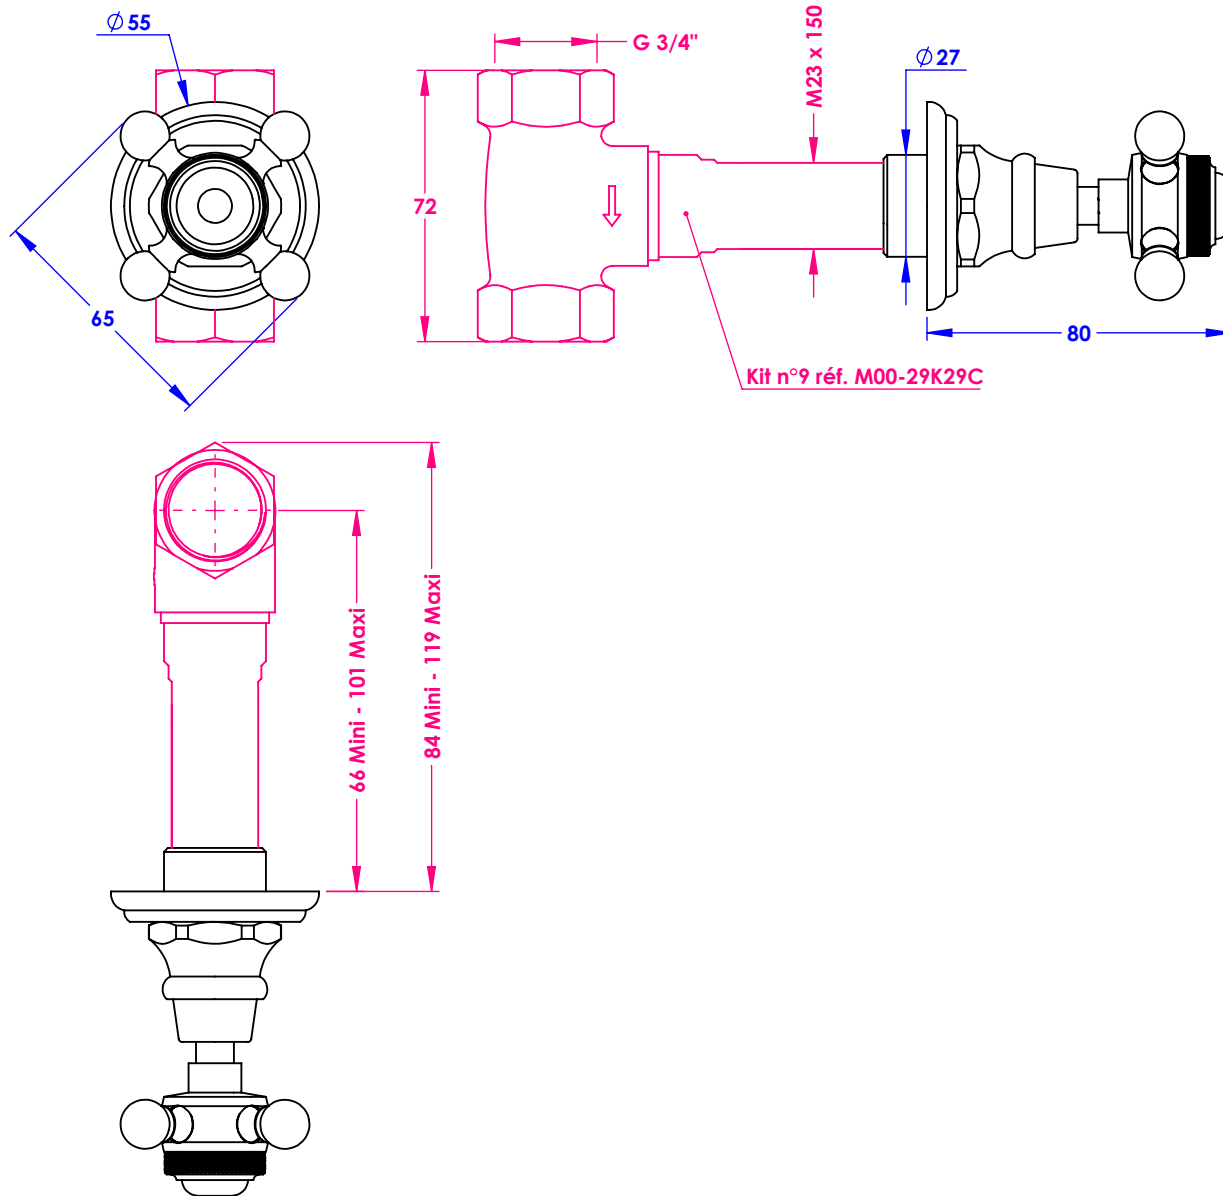

Collection : Joséphine

Habillage pour robinet d'arrêt mural 3/4", 1/4 de tour, Droite réf 29K29C.

Trim for wall-mounted valve 3/4", 1/4 turn, Right ref 29K29C.

Kit n°9 réf. M00-29K29C

Ref : M30-229Y

Ø de perçage et entre-axe recommandés.
Ø Recommended drilling and center distances.

Informations :

Kit n°9 pour robinet d'arrêt mural 3/4" vendu séparément. / Kit #9 for wall-mounted valve 3/4" separately sold.

Margot

PARIS 1912

01/06/2026