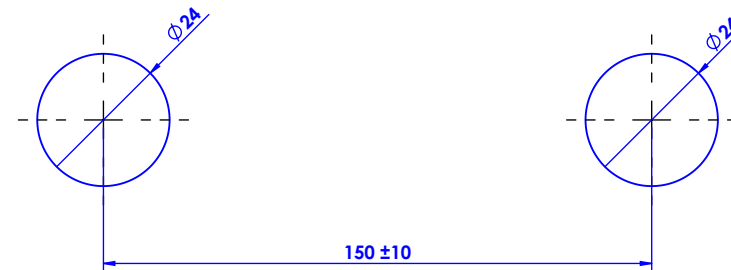

Collection : Joséphine

Mitigeur mécanique douche avec colonne, support téléphone et pomme anti-calcaire.

Single-lever shower mixer with telephone handshower set, column and anti-scaling shower head.

Ref : M30-2204M

Débit / Flow rate : 18l/min (sous 3 bars).
Pression maxi / max pressure : 5 bars.

\varnothing de perçage et entraxe recommandés.
 \varnothing recommended drilling and centre distances.

MARGOT

PARIS . 1912