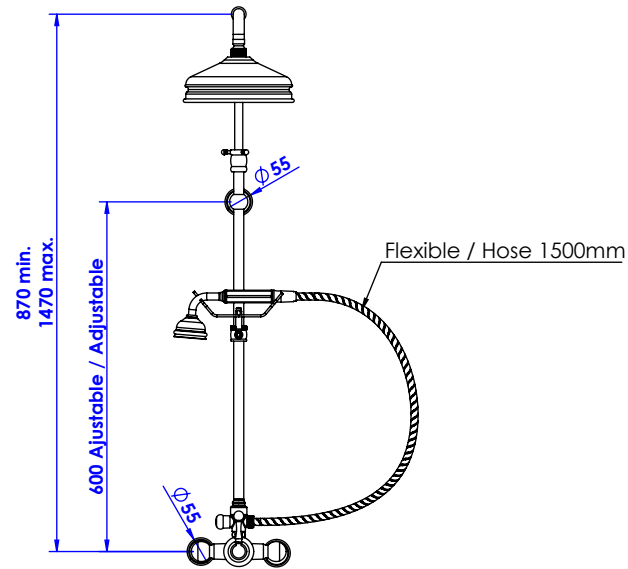

Collection : Joséphine

Mitigeur mécanique douche avec colonne, support téléphone et pomme anti-calcaire.

Single-lever shower mixer with telephone handshower set, column and anti-scaling shower head.

Ref : M30-2204M

Débit / Flow rate : 18l/min (sous 3 bars).
Pression maxi / max pressure : 5 bars.

\varnothing de perçage et entraxe recommandés.
 \varnothing recommended drilling and centre distances.

MARGOT

PARIS . 1912