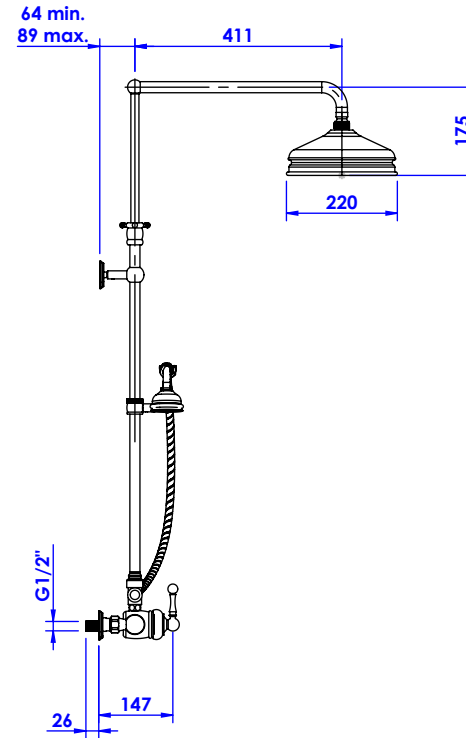

Collection : Joséphine

Mitigeur mécanique douche avec colonne, support téléphone et pomme anti-calcaire.

Single-lever shower mixer with telephone handshower set, column and anti-scaling shower head.

Ref : M30-2204M

Débit / Flow rate : 18l/min (sous 3 bars).
Pression maxi / max pressure : 5 bars.

\varnothing de perçage et entraxe recommandés.
 \varnothing recommended drilling and centre distances.

MARGOT

PARIS . 1912