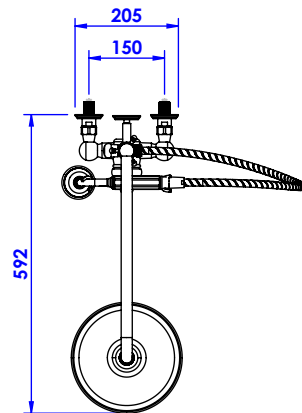

Collection : Joséphine

Mitigeur mécanique douche avec colonne, support téléphone et pomme anti-calcaire.

Single-lever shower mixer with telephone handshower set, column and anti-scaling shower head.

Ref : M30-2204M

Débit / Flow rate : 18l/min (sous 3 bars).
Pression maxi / max pressure : 5 bars.

\varnothing de perçage et entraxe recommandés.
 \varnothing recommended drilling and centre distances.

MARGOT

PARIS . 1912