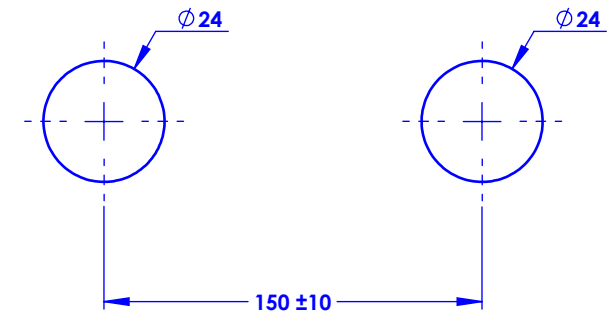

MARGOT

PARIS . 1912

07/03/2023

Informations :

Fournie avec tête céramique 1/4 de tour. / Provided with ceramic cartridge 1/4 turn.