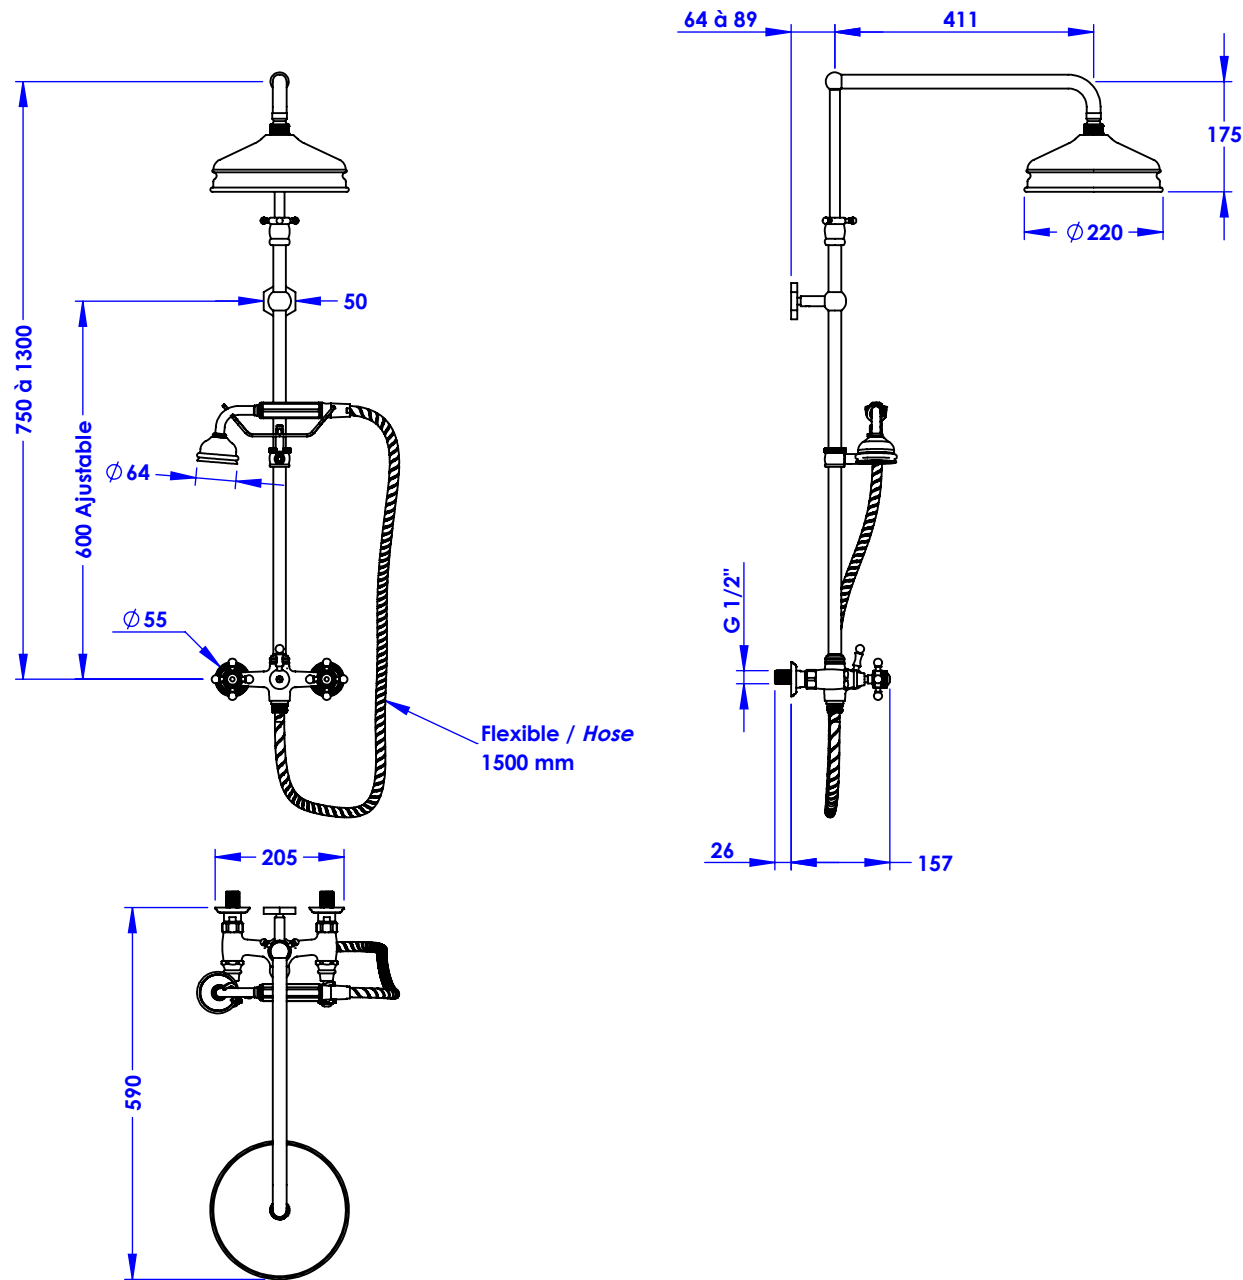

## Collection : Joséphine

Mélangeur douche avec colonne, support téléphone et pomme anti-calcaire.  
Shower mixer with telephone handshower set, column and anti-scaling shower head.

Ref : M30-2204

Débit douchette / Handshower flow rate : 10 l/min sous 3 bars.  
Débit pomme  $\phi 220$  / Flow rate : 18 l/min sous 3 bars.  
Pression maxi / Max pressure : 5 bars.

$\phi$  de perçage et entre-axe recommandés.  
 $\phi$  Recommended drilling and center distances.

### Informations :

Fournie avec tête céramique 1/4 de tour. / Provided with ceramic cartridge 1/4 turn.