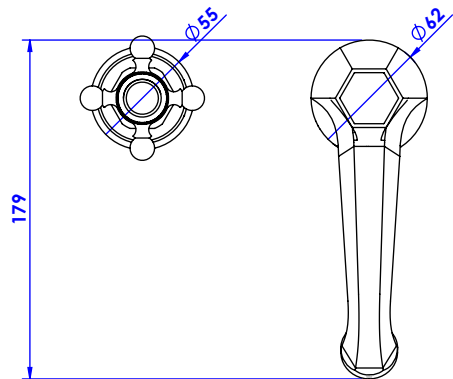

Collection : Joséphine

Mélangeur de lavabo 3 trous, avec flexible et vidage.
3-hole basin mixer, hoses and connections.

Ref : M30-1301

Débit / Flow rate : 22 l/min (sous 3 bars).
Pression maxi / max pressure : 5 bars.

\varnothing de perçage et entraxe recommandés.
 \varnothing recommended drilling and centre distances.

Informations :

Fournie avec tête céramique 1/4 de tour. / Provided with ceramic cartridge 1/4 turn.
Raccordement par flexibles inox tressés (lg 300mm). / Connected by stainless steel hoses (lg 11,80 inch)
Vidage fourni (voir fiches techniques.) / Waste included (see technicals drawings.)