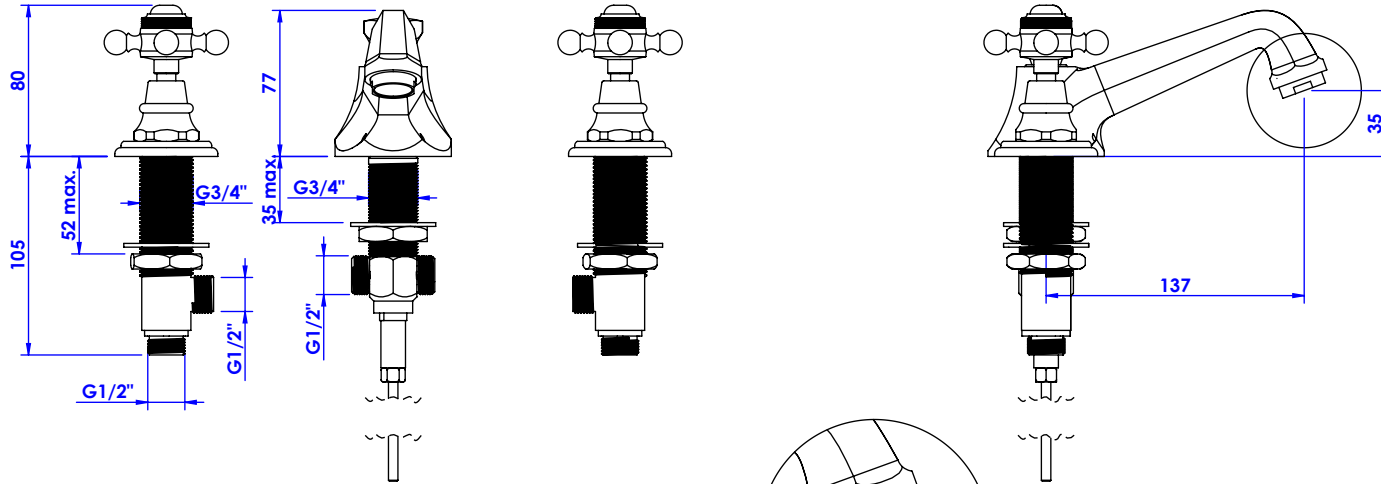

Collection : Joséphine

Mélangeur de lavabo 3 trous, avec flexible et vidage.
3-hole basin mixer, hoses and connections.

Ref : M30-1301

Débit / Flow rate : 22 l/min (sous 3 bars).
Pression maxi / max pressure : 5 bars.

\varnothing de perçage et entraxe recommandés.
 \varnothing recommended drilling and centre distances.

Informations :

Fournie avec tête céramique 1/4 de tour. / Provided with ceramic cartridge 1/4 turn.
Raccordement par flexibles inox tressés (lg 300mm). / Connected by stainless steel hoses (lg 11,80 inch)
Vidage fourni (voir fiches techniques.) / Waste included (see technicals drawings.)