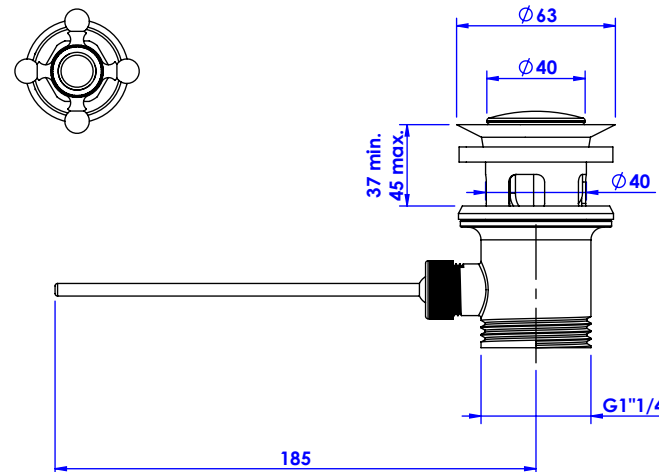

Collection : Joséphine

Mélangeur de lavabo 3 trous, avec flexible et vidage.
3-hole basin mixer, hoses and connections.

Ref : M30-1301

Débit / Flow rate : 22 l/min (sous 3 bars).
Pression maxi / max pressure : 5 bars.

\varnothing de perçage et entraxe recommandés.
 \varnothing recommended drilling and centre distances.

Informations :

Fournie avec tête céramique 1/4 de tour. / Provided with ceramic cartridge 1/4 turn.
Raccordement par flexibles inox tressés (lg 300mm). / Connected by stainless steel hoses (lg 11,80 inch)
Vidage fourni (voir fiches techniques.) / Waste included (see technicals drawings.)