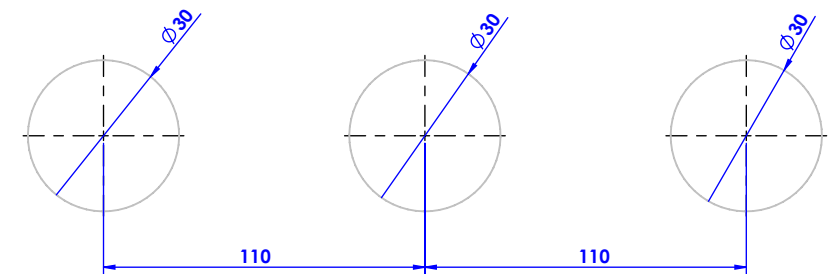

Collection : Joséphine

Mélangeur de lavabo 3 trous, avec flexible et vidage.
3-hole basin mixer, hoses and connections.

Ref : M30-1301

Débit / Flow rate : 22 l/min (sous 3 bars).
Pression maxi / max pressure : 5 bars.

\varnothing de perçage et entraxe recommandés.
 \varnothing recommended drilling and centre distances.

Informations :

Fournie avec tête céramique 1/4 de tour. / Provided with ceramic cartridge 1/4 turn.
Raccordement par flexibles inox tressés (lg 300mm). / Connected by stainless steel hoses (lg 11,80 inch)
Vidage fourni (voir fiches techniques.) / Waste included (see technicals drawings.)