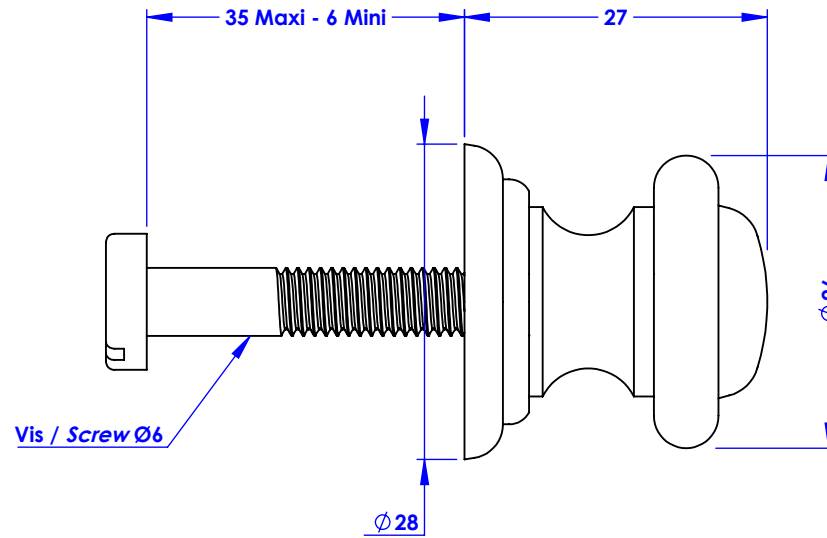

Collection : Thétis / Circé
Bouton de meuble. - Cabinet knob.

Ref : **M02-525** (Thétis)
M20-525 (Circé)

Ø de perçage recommandé.
Ø Recommended drilling.

Margot

PARIS 1912

03/01/2024