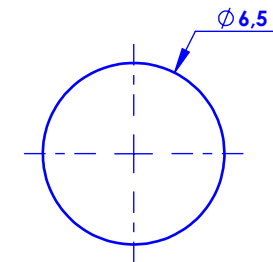

Collection : Thétis / Circé
Bouton de meuble. - Cabinet knob.

Ref : **M02-525** (Thétis)
M20-525 (Circé)

Ø de perçage recommandé.
Ø Recommended drilling.

Margot

PARIS 1912

03/01/2024