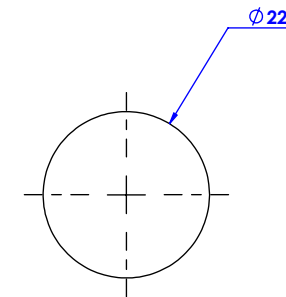

Collection : Circé à manettes

Robinet lave-mains mural - Wall-mounted wash-hand basin tap

Ref : M21-4WS1 Métal / Metal
M22-4WS1 Porcelaine blanche / White porcelain
M23-4WS1 Porcelaine noire / Black porcelain

Débit / Flow rate : ...l/min sous 3 bars.
Pression maxi / max pressure : 5 bars.

Ø de perçage recommandés.
Ø Recommended drilling.

MARGOT

PARIS . 1912

27/07/2020 -1

Informations :

Fournie avec tête céramique 1/4 de tour. / Provided with ceramic cartridge 1/4 turn.