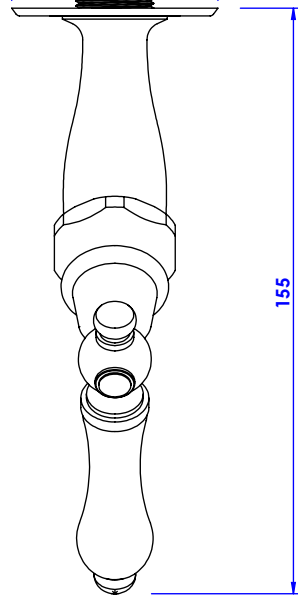

Collection : Circé à manettes

Robinet lave-mains mural - Wall-mounted wash-hand basin tap

Ref : M21-4WS1 Métal / Metal
M22-4WS1 Porcelaine blanche / White porcelain
M23-4WS1 Porcelaine noire / Black porcelain

Débit / Flow rate : ...l/min sous 3 bars.
Pression maxi / max pressure : 5 bars.

Ø de perçage recommandés.
Ø Recommended drilling.

MARGOT

PARIS . 1912

27/07/2020 -1

Informations :

Fournie avec tête céramique 1/4 de tour. / Provided with ceramic cartridge 1/4 turn.