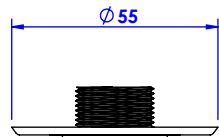

Collection : Circé à manettes

Robinet lave-mains mural - Wall-mounted wash-hand basin tap