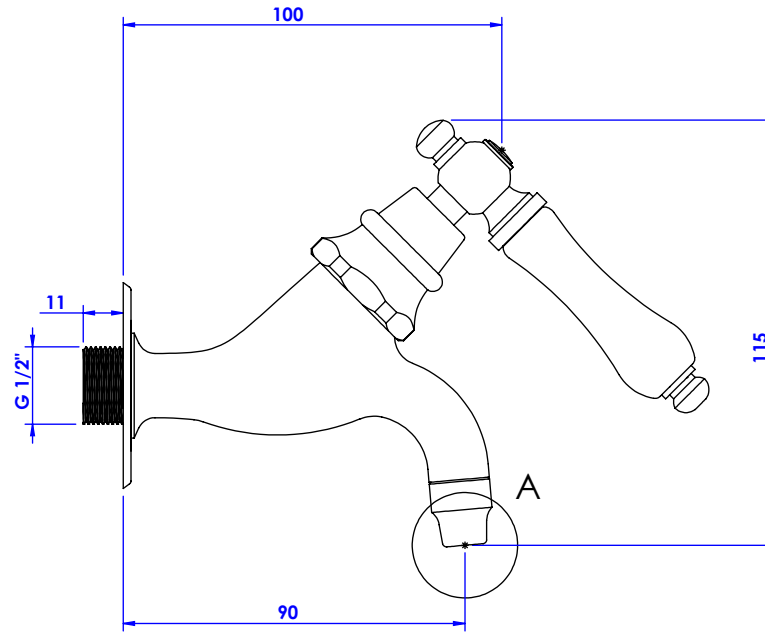

Collection : Circé à manettes

Robinet lave-mains mural - Wall-mounted wash-hand basin tap

Ref : M21-4WS1 Métal / Metal
M22-4WS1 Porcelaine blanche / White porcelain
M23-4WS1 Porcelaine noire / Black porcelain

Débit / Flow rate : ...l/min sous 3 bars.
Pression maxi / max pressure : 5 bars.

Ø de perçage recommandés.
Ø Recommended drilling.

MARGOT

PARIS . 1912

27/07/2020 -1

Informations :

Fournie avec tête céramique 1/4 de tour. / Provided with ceramic cartridge 1/4 turn.