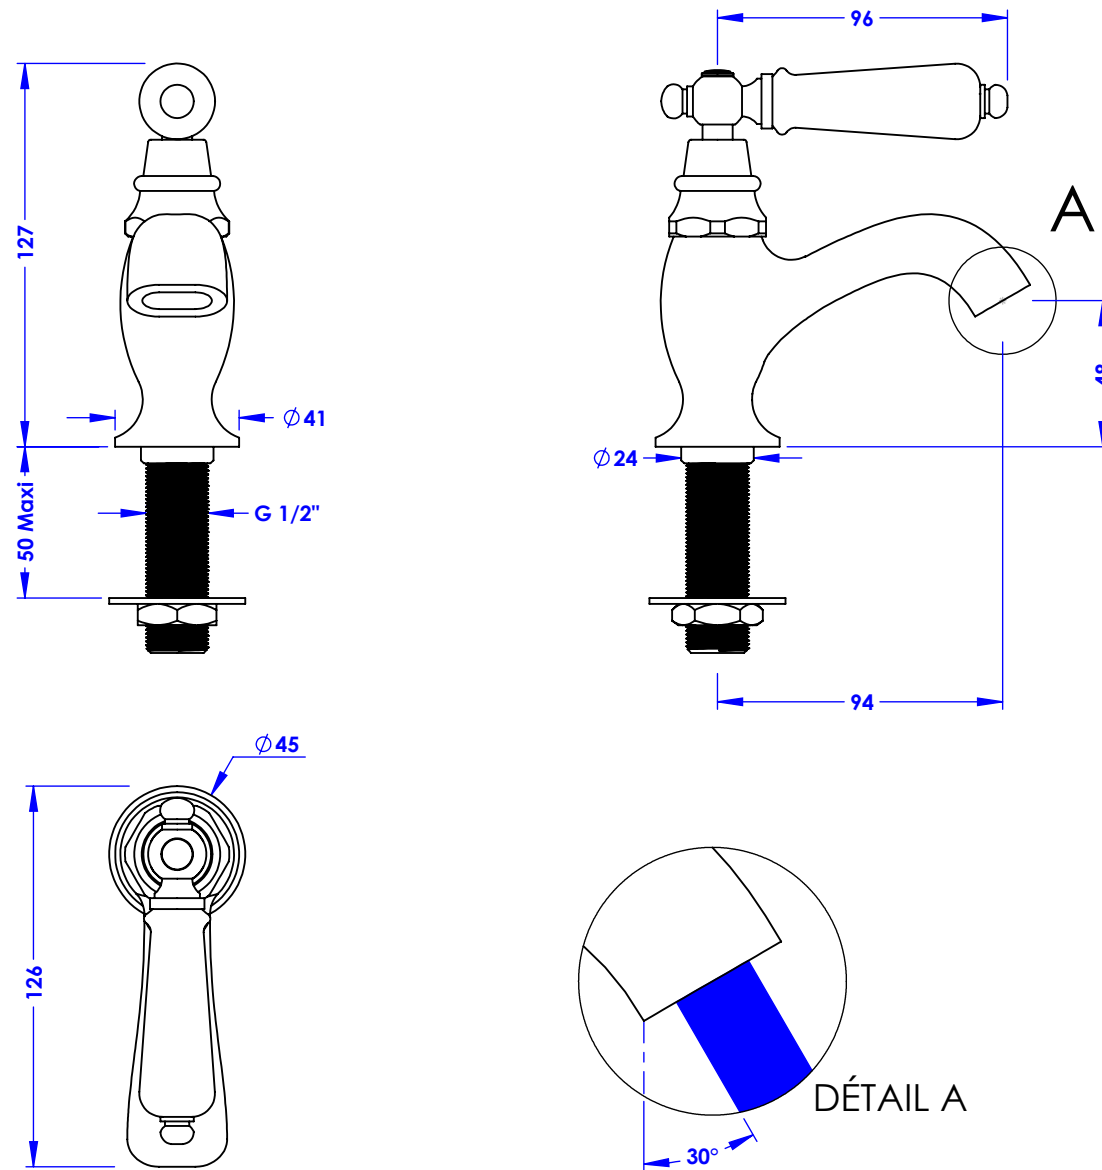

Collection : Circé

Robinet lave-mains sur gorge

Rim mounted wash-hand basin tap

Ref : M21-4S1 Métal / Metal

Ref : M22-4S1 Porcelaine blanche / White porcelain

Ref : M23-4S1 Porcelaine noire / Black porcelain

Ancienne réf : 016.2.11.00

Débit / Flow rate : ...l/min sous 3 bars.
Pression maxi / max pressure : 5 bars.

Ø de perçage et entre-axe recommandés.
Ø Recommended drilling and centre distances.

MARGOT

PARIS . 1912

20/05/2022

Informations :

Fournie avec tête céramique 1/4 de tour. / Provided with ceramic cartridge 1/4 turn.

Vidage non-fourni. / Waste not-included.