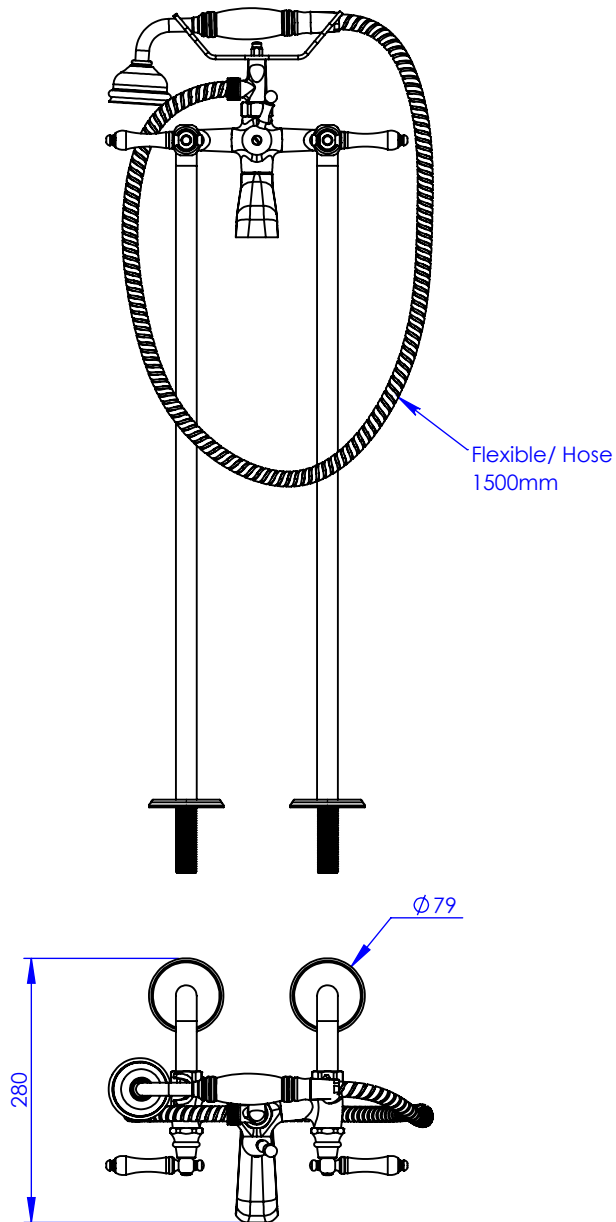

**Collection : Circé à manettes**  
**Mélangeur Bain/Douche sur colonne 21 (700mm)**  
**Bath mixer on feet (700mm)**

Ref : M21-3309 Métal / Metal  
M22-3309 Porcelaine blanche / White porcelain  
M23-3309 Porcelaine noire / Black porcelain

**Débit / Flow rate : ...l/min sous 3 bars.**  
**Pression maxi / max pressure : 5 bars.**

Ø de perçage et entra-axe recommandés.  
Ø Recommended drilling and centre distances.

**MARGOT**

**PARIS . 1912**

06/01/2021 -1

**Informations :**

Fournie avec tête céramique 1/4 de tour. / Provided with ceramic cartridge 1/4 turn.  
Vidage non-fourni. / Waste not-included.