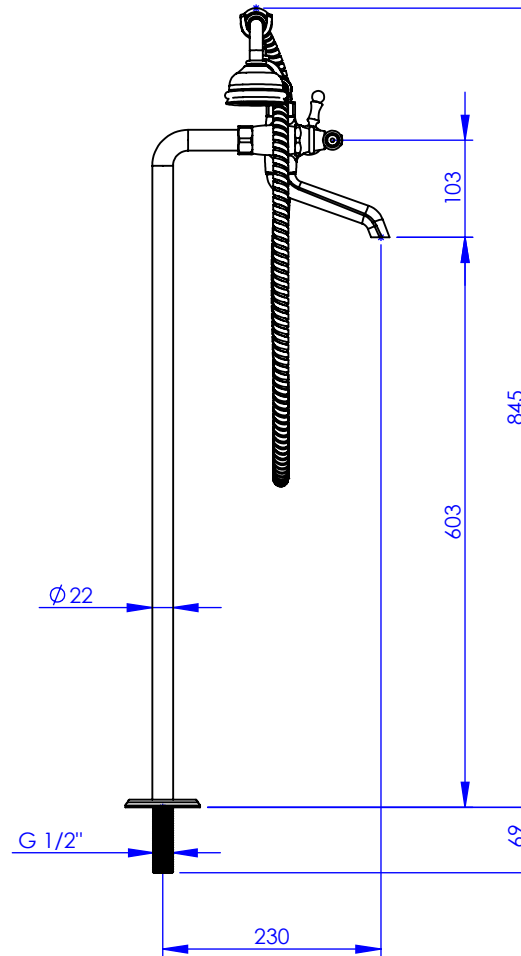

**Collection : Circé à manettes**  
**Mélangeur Bain/Douche sur colonne 21 (700mm)**  
**Bath mixer on feet (700mm)**

Ref : M21-3309 Métal / Metal  
M22-3309 Porcelaine blanche / White porcelain  
M23-3309 Porcelaine noire / Black porcelain

**Débit / Flow rate : ...l/min sous 3 bars.**  
**Pression maxi / max pressure : 5 bars.**

Ø de perçage et entra-axe recommandés.  
Ø Recommended drilling and centre distances.

**MARGOT**

**PARIS . 1912**

06/01/2021 -1

**Informations :**

Fournie avec tête céramique 1/4 de tour. / Provided with ceramic cartridge 1/4 turn.  
Vidage non-fourni. / Waste not-included.