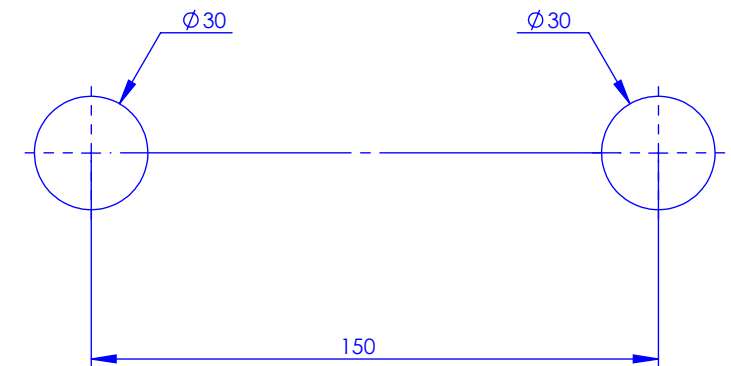

**Collection : Circé à manettes**  
**Mélangeur Bain/Douche sur colonne 21 (700mm)**  
**Bath mixer on feet (700mm)**

Ref : M21-3309 Métal / Metal  
M22-3309 Porcelaine blanche / White porcelain  
M23-3309 Porcelaine noire / Black porcelain

**Débit / Flow rate : ...l/min sous 3 bars.**  
**Pression maxi / max pressure : 5 bars.**

Ø de perçage et entra-axe recommandés.  
Ø Recommended drilling and centre distances.

**MARGOT**

**PARIS . 1912**