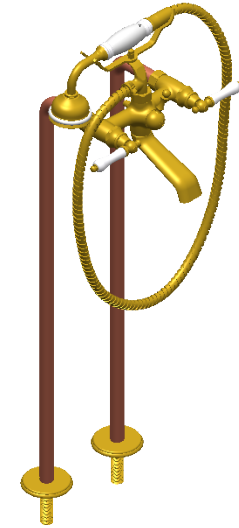

**Collection : Circé à manettes**  
**Mélangeur Bain/Douche sur colonne 21 (700mm)**  
**Bath mixer on feet (700mm)**

Ref : M21-3309 Métal / Metal  
M22-3309 Porcelaine blanche / White porcelain  
M23-3309 Porcelaine noire / Black porcelain

**Débit / Flow rate : ...l/min sous 3 bars.**  
**Pression maxi / max pressure : 5 bars.**

Ø de perçage et entra-axe recommandés.  
Ø Recommended drilling and centre distances.

**MARGOT**

**PARIS . 1912**

06/01/2021 -1

**Informations :**

Fournie avec tête céramique 1/4 de tour. / Provided with ceramic cartridge 1/4 turn.  
Vidage non-fourni. / Waste not-included.