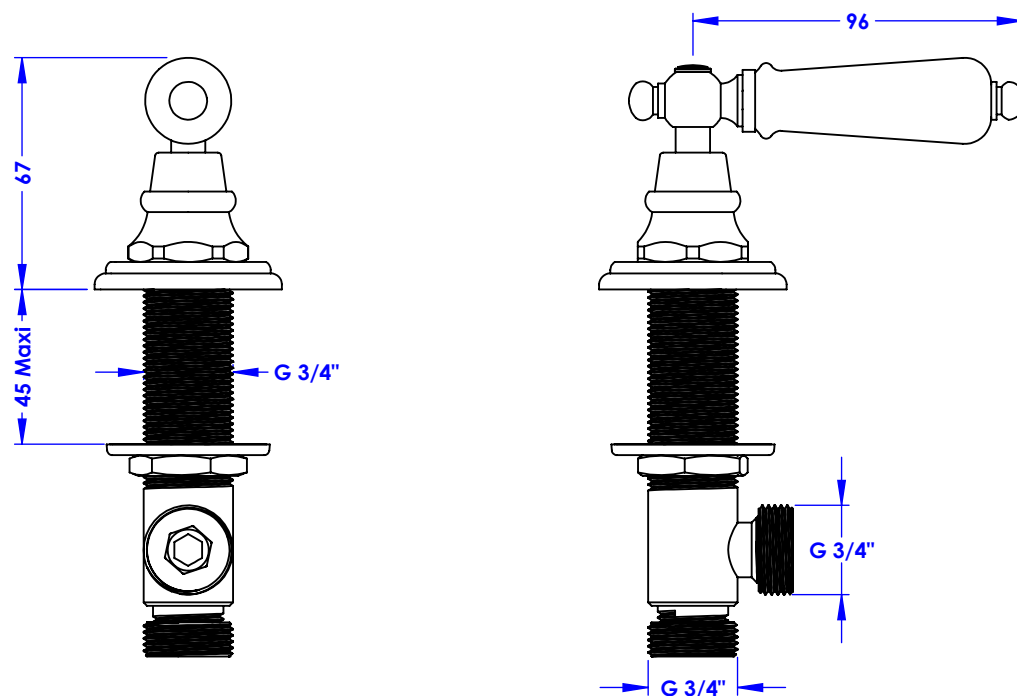

**Collections : Thétis Manettes, Circé Manettes & Joséphine Manettes**

**Robinet d'alimentation 3/4" sur gorge, 1/4 de tour, Droite (Froid).**

**Rim mounted valve 3/4", 1/4 turn, Right (Cold).**

Porcelaine blanche / *White porcelain* :

Ref : M04-327C, M22-327C & M32-327C

Porcelaine noire / *Black porcelain* :

Ref : M05-327C, M23-327C & M33-327C

Débit / *Flow rate* : 20 l/min sous 3 bars.

Pression maxi / *Max pressure* : 5 bars.

Ø de perçage recommandé.

Ø *Recommended drilling.*

**Informations :**

Fournie avec tête céramique 1/4 de tour. / *Provided with ceramic cartridge 1/4 turn.*

**Margot**

PARIS 1912

13/11/2023