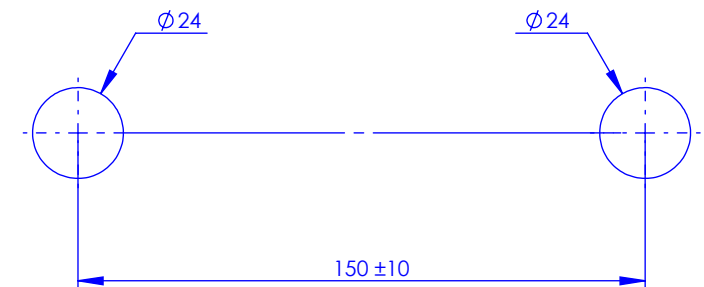

Collection : Circé à manettes

Mitigeur bain/douche mural avec douchette

Wall-mounted single-lever bath mixer+ handshower set

Flexible/ Hose
1500mm

Ref : M21-3201M Métal / Metal
M22-3201M Porcelaine blanche / White porcelain
M23-3201M Porcelaine noire / Black porcelain

Débit / Flow rate : ...l/min sous 3 bars.
Pression maxi / max pressure : 5 bars.

Ø de perçage et entra-axe recommandés.
Ø Recommended drilling and centre distances.

MARGOT

PARIS . 1912

08/06/2021 -1

Informations :

Fournie avec tête céramique 1/4 de tour. / Provided with ceramic cartridge 1/4 turn.
Vidage non-fourni. / Waste not-included.