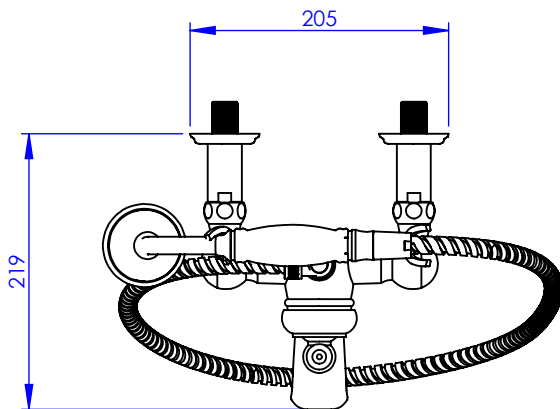

Collection : Circé à manettes

Mitigeur bain/douche mural avec douchette

Wall-mounted single-lever bath mixer+ handshower set

Flexible/ Hose
1500mm

Ref : M21-3201M Métal / Metal
M22-3201M Porcelaine blanche / White porcelain
M23-3201M Porcelaine noire / Black porcelain

Débit / Flow rate : ...l/min sous 3 bars.
Pression maxi / max pressure : 5 bars.

Ø de perçage et entra-axe recommandés.
Ø Recommended drilling and centre distances.

MARGOT

PARIS . 1912

08/06/2021 -1

Informations :

Fournie avec tête céramique 1/4 de tour. / Provided with ceramic cartridge 1/4 turn.
Vidage non-fourni. / Waste not-included.