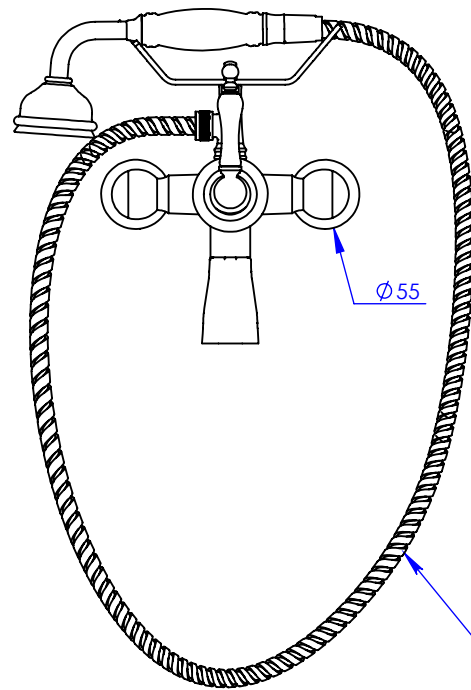

Collection : Circé à manettes

Mitigeur bain/douche mural avec douchette

Wall-mounted single-lever bath mixer+ handshower set

Flexible/ Hose
1500mm

Ref : M21-3201M Métal / Metal
M22-3201M Porcelaine blanche / White porcelain
M23-3201M Porcelaine noire / Black porcelain

Débit / Flow rate : ...l/min sous 3 bars.
Pression maxi / max pressure : 5 bars.

Ø de perçage et entra-axe recommandés.
Ø Recommended drilling and centre distances.

MARGOT

PARIS . 1912

08/06/2021 -1

Informations :

Fournie avec tête céramique 1/4 de tour. / Provided with ceramic cartridge 1/4 turn.
Vidage non-fourni. / Waste not-included.