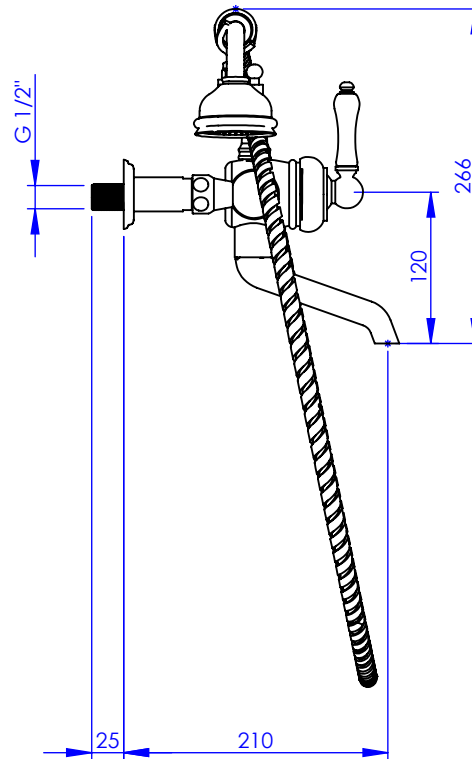

Collection : Circé à manettes

Mitigeur bain/douche mural avec douchette

Wall-mounted single-lever bath mixer+ handshower set

Flexible/ Hose
1500mm

Ref : M21-3201M Métal / Metal
M22-3201M Porcelaine blanche / White porcelain
M23-3201M Porcelaine noire / Black porcelain

Débit / Flow rate : ...l/min sous 3 bars.
Pression maxi / max pressure : 5 bars.

Ø de perçage et entra-axe recommandés.
Ø Recommended drilling and centre distances.

MARGOT

PARIS . 1912

08/06/2021 -1

Informations :

Fournie avec tête céramique 1/4 de tour. / Provided with ceramic cartridge 1/4 turn.
Vidage non-fourni. / Waste not-included.