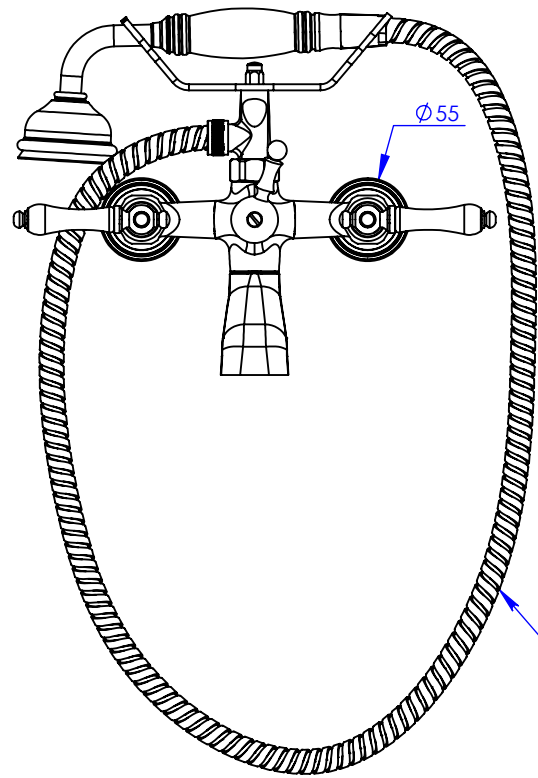

Collection : Circé à manettes

Mélangeur Bain/Douche mural avec douchette

Wall-mounted bath mixer with handshower set

Ref : M21-3201 Métal / Metal

M22-3201 Porcelaine blanche / White porcelain

M23-3201 Porcelaine noire / Black porcelain

Débit / Flow rate : ...l/min sous 3 bars.
Pression maxi / max pressure : 5 bars.

Ø de perçage et entra-axe recommandés.
Ø Recommended drilling and centre distances.

Informations :

Fournie avec tête céramique 1/4 de tour. / Provided with ceramic cartridge 1/4 turn.

Raccordement par flexibles inox tressés (lg 350mm). / Connected by stainless steel hoses (lg 13'4/5).

Vidage non-fourni. / Waste not-included.

MARGOT

PARIS . 1912

06/01/2021 -1