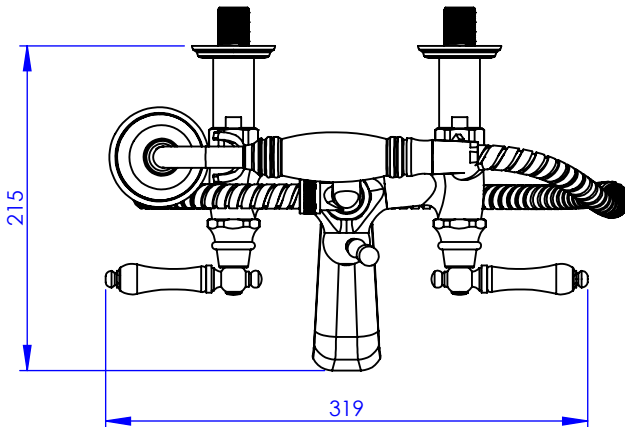

Collection : Circé à manettes

Mélangeur Bain/Douche mural avec douchette

Wall-mounted bath mixer with handshower set

Ref : M21-3201 Métal / Metal

M22-3201 Porcelaine blanche / White porcelain

M23-3201 Porcelaine noire / Black porcelain

Débit / Flow rate : ...l/min sous 3 bars.
Pression maxi / max pressure : 5 bars.

Ø de perçage et entra-axe recommandés.
Ø Recommended drilling and centre distances.

Informations :

Fournie avec tête céramique 1/4 de tour. / Provided with ceramic cartridge 1/4 turn.

Raccordement par flexibles inox tressés (lg 350mm). / Connected by stainless steel hoses (lg 13'4/5).

Vidage non-fourni. / Waste not-included.

MARGOT

PARIS . 1912

06/01/2021 -1