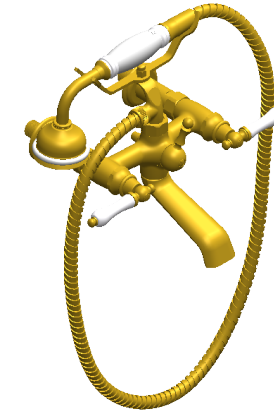

Collection : Circé à manettes

Mélangeur Bain/Douche mural avec douchette

Wall-mounted bath mixer with handshower set

Ref : M21-3201 Métal / Metal

M22-3201 Porcelaine blanche / White porcelain

M23-3201 Porcelaine noire / Black porcelain

Débit / Flow rate : ...l/min sous 3 bars.
Pression maxi / max pressure : 5 bars.

Ø de perçage et entra-axe recommandés.
Ø Recommended drilling and centre distances.

Informations :

Fournie avec tête céramique 1/4 de tour. / Provided with ceramic cartridge 1/4 turn.

Raccordement par flexibles inox tressés (lg 350mm). / Connected by stainless steel hoses (lg 13'4/5).

Vidage non-fourni. / Waste not-included.

MARGOT

PARIS . 1912

06/01/2021 -1