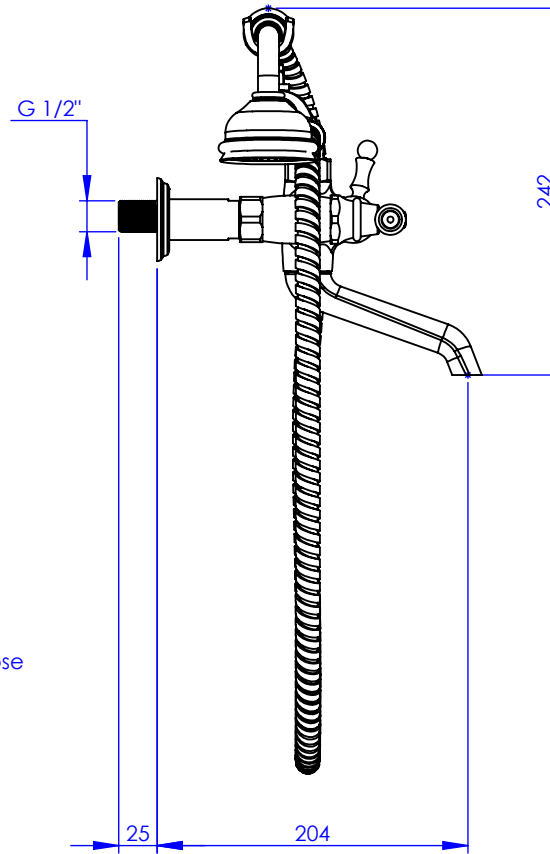

Collection : Circé à manettes

Mélangeur Bain/Douche mural avec douchette

Wall-mounted bath mixer with handshower set

Ref : M21-3201 Métal / Metal

M22-3201 Porcelaine blanche / White porcelain

M23-3201 Porcelaine noire / Black porcelain

Débit / Flow rate : ...l/min sous 3 bars.
Pression maxi / max pressure : 5 bars.

Ø de perçage et entra-axe recommandés.
Ø Recommended drilling and centre distances.

Informations :

Fournie avec tête céramique 1/4 de tour. / Provided with ceramic cartridge 1/4 turn.

Raccordement par flexibles inox tressés (lg 350mm). / Connected by stainless steel hoses (lg 13'4/5).

Vidage non-fourni. / Waste not-included.

MARGOT

PARIS . 1912

06/01/2021 -1