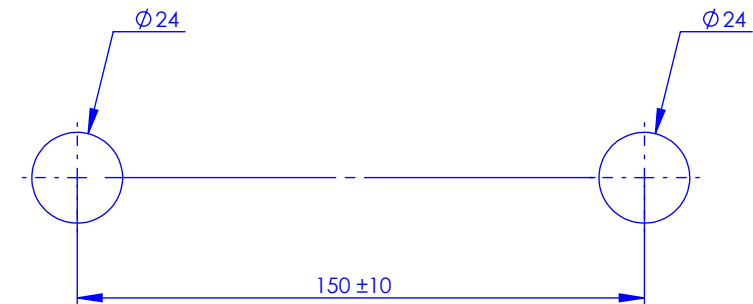

Collection : Circé à manettes

Mélangeur Bain/Douche mural avec douchette

Wall-mounted bath mixer with handshower set

Ref : M21-3201 Métal / Metal

M22-3201 Porcelaine blanche / White porcelain

M23-3201 Porcelaine noire / Black porcelain

Débit / Flow rate : ...l/min sous 3 bars.
Pression maxi / max pressure : 5 bars.

Ø de perçage et entra-axe recommandés.
Ø Recommended drilling and centre distances.

Informations :

Fournie avec tête céramique 1/4 de tour. / Provided with ceramic cartridge 1/4 turn.

Raccordement par flexibles inox tressés (lg 350mm). / Connected by stainless steel hoses (lg 13'4/5).

Vidage non-fourni. / Waste not-included.

MARGOT

PARIS . 1912

06/01/2021 -1