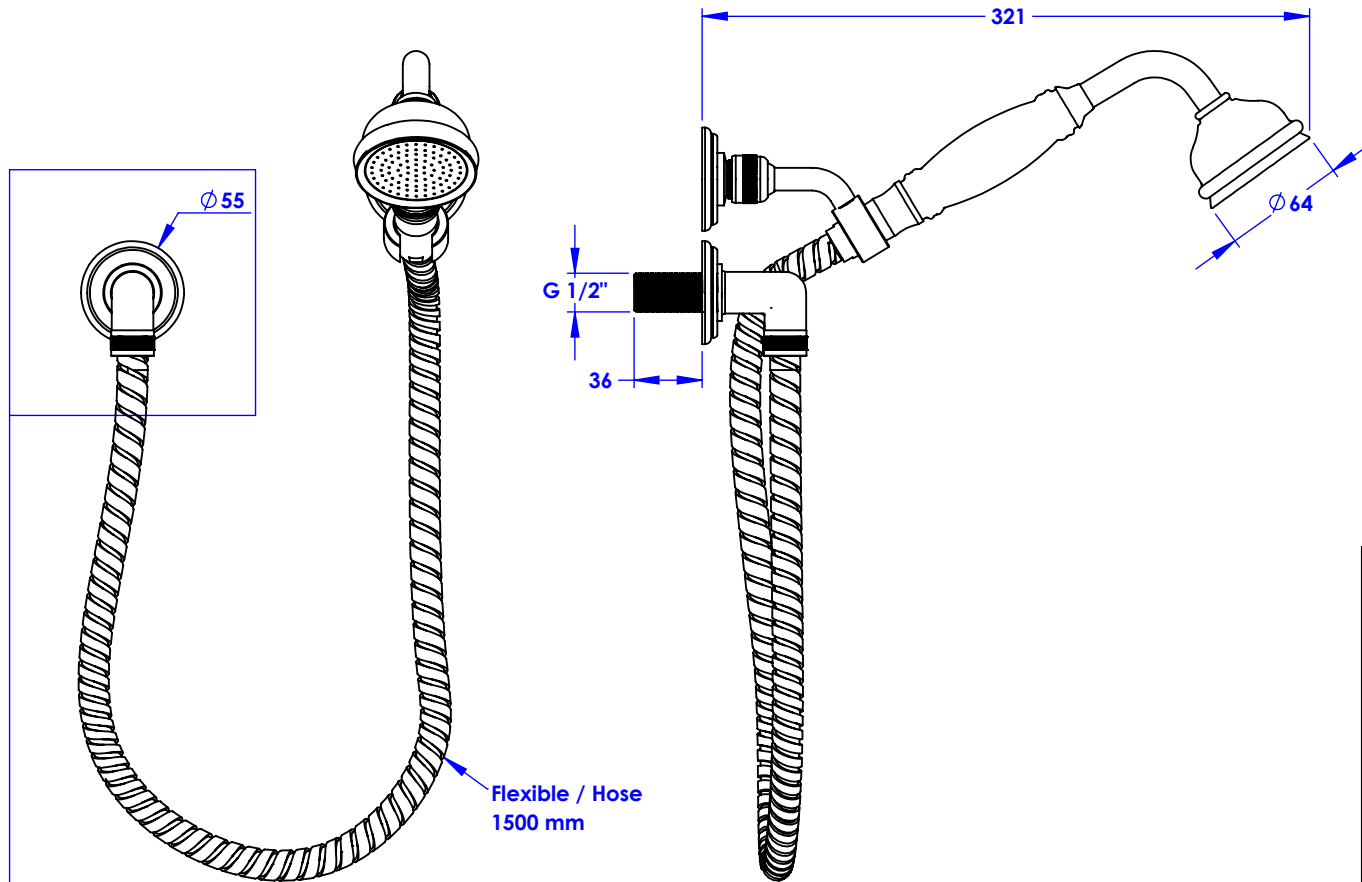

Collection : Thétis et Circé

Douchette anti-calcaire avec crochet orientable, avec sortie coudée 1/2" et flexible 150 cm - Anti-scaling wall shower set on swivel hook, with elbow 1/2" and hose 150 cm

Ref : M04-2212 et M04-3212 (Thétis)
M22-2212 et M22-3212 (Circé)

Ancienne réf : 012.7.00.17
011.7.00.17

Débit / Flow rate : 10 l/min sous 3 bars.
Pression maxi / max pressure : 5 bars.

Ø de perçage et entre-axe recommandés.
Ø Recommended drilling and centre distances.