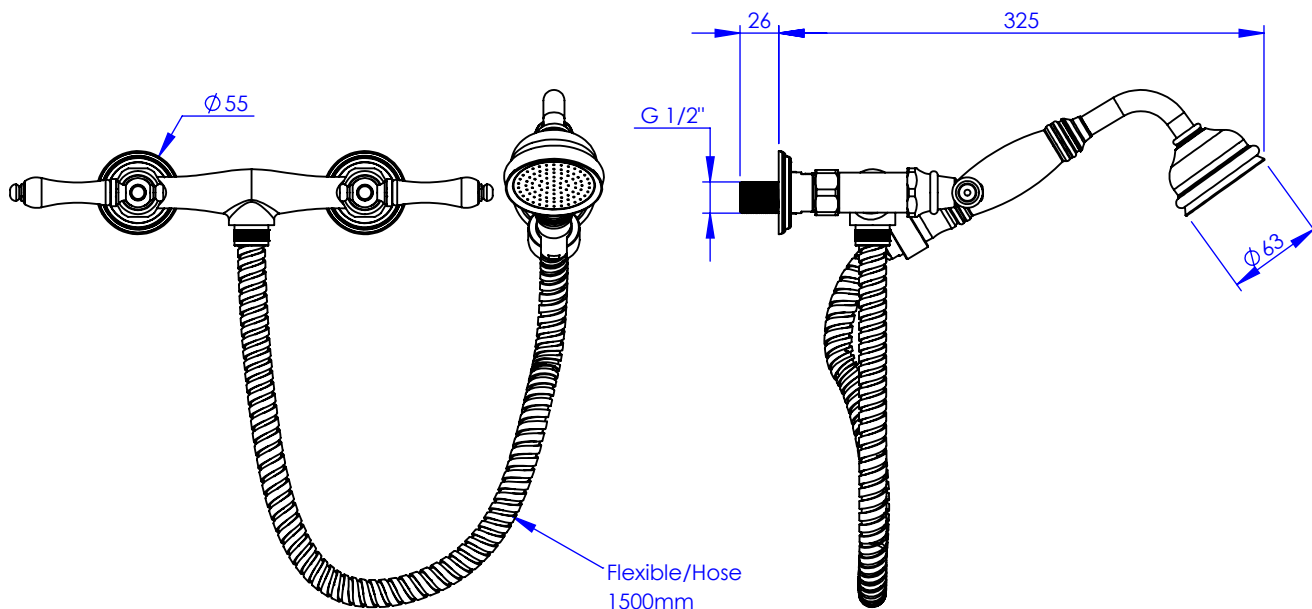

**Collection : Circé à manettes**  
**Mélangeur douche avec crochet**  
**Shower mixer with hook**

Ref : M21-2201 Métal / Metal  
 M22-2201 Porcelaine blanche / White porcelain  
 M23-2201 Porcelaine noire / Black porcelain

**Débit / Flow rate : ...l/min sous 3 bars.**  
**Pression maxi / max pressure : 5 bars.**

Ø de perçage et entra-axe recommandés.  
 Ø Recommended drilling and centre distances.

**MARGOT**

PARIS . 1912

07/01/2021 -1

**Informations :**

Fournie avec tête céramique 1/4 de tour. / Provided with ceramic cartridge 1/4 turn.