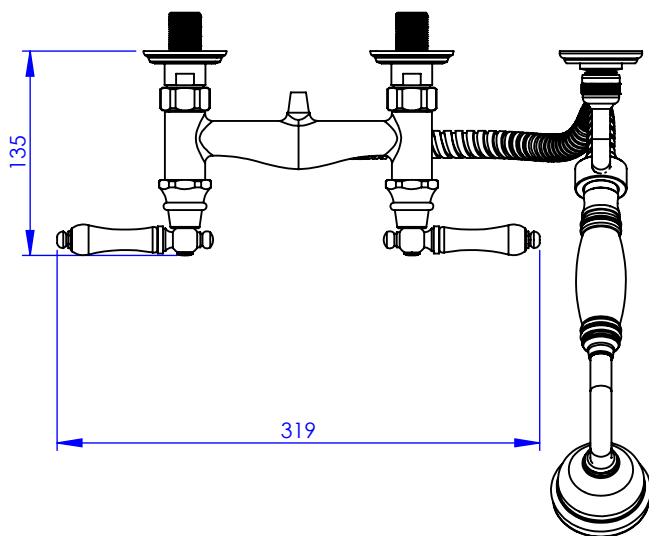

**Collection : Circé à manettes**  
**Mélangeur douche avec crochet**  
**Shower mixer with hook**

Ref : M21-2201 Métal / Metal  
 M22-2201 Porcelaine blanche / White porcelain  
 M23-2201 Porcelaine noire / Black porcelain

**Débit / Flow rate : ...l/min sous 3 bars.**  
**Pression maxi / max pressure : 5 bars.**

Ø de perçage et entra-axe recommandés.  
 Ø Recommended drilling and centre distances.

**MARGOT**

PARIS . 1912

07/01/2021 -1

**Informations :**

Fournie avec tête céramique 1/4 de tour. / Provided with ceramic cartridge 1/4 turn.