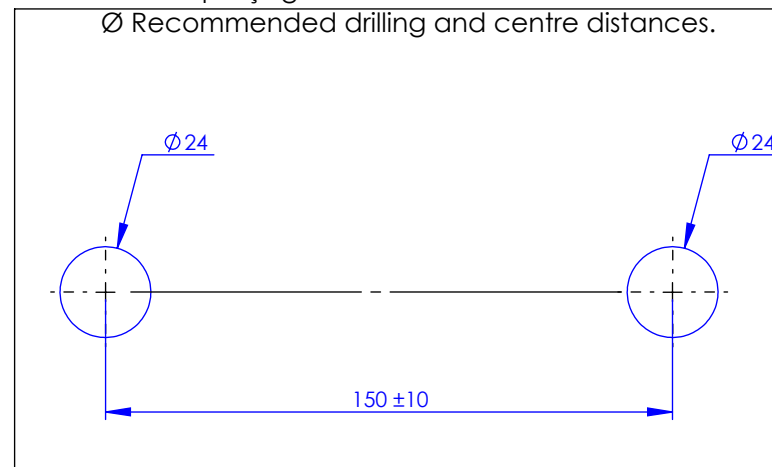

**Collection : Circé à manettes**  
**Mélangeur douche avec crochet**  
**Shower mixer with hook**

Ref : M21-2201 Métal / Metal  
 M22-2201 Porcelaine blanche / White porcelain  
 M23-2201 Porcelaine noire / Black porcelain

**Débit / Flow rate : ...l/min sous 3 bars.**  
**Pression maxi / max pressure : 5 bars.**

Ø de perçage et entra-axe recommandés.  
 Ø Recommended drilling and centre distances.

**MARGOT**

PARIS . 1912

07/01/2021 -1

**Informations :**

Fournie avec tête céramique 1/4 de tour. / Provided with ceramic cartridge 1/4 turn.