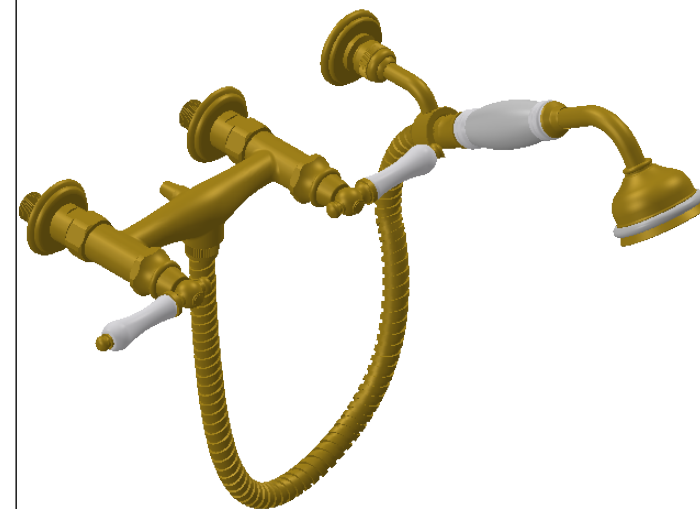

**Collection : Circé à manettes**  
**Mélangeur douche avec crochet**  
**Shower mixer with hook**

Ref : M21-2201 Métal / Metal  
 M22-2201 Porcelaine blanche / White porcelain  
 M23-2201 Porcelaine noire / Black porcelain

**Débit / Flow rate : ...l/min sous 3 bars.**  
**Pression maxi / max pressure : 5 bars.**

Ø de perçage et entra-axe recommandés.  
 Ø Recommended drilling and centre distances.

**MARGOT**

PARIS . 1912

07/01/2021 -1

**Informations :**

Fournie avec tête céramique 1/4 de tour. / Provided with ceramic cartridge 1/4 turn.