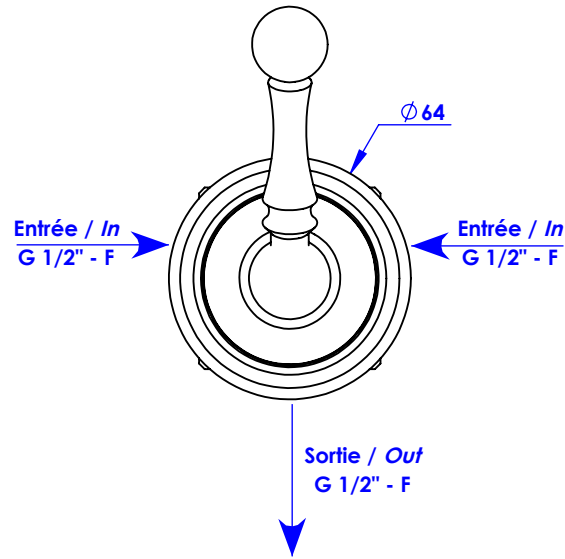

**Collection : Circé**

**Mitigeur 1/2" mural encastré.**

**Wall mounted lever basin mixer 1/2" only, built-in.**

Ref : **M21-131M** (Métal / Metal)

**Débit / Flow rate : 13 l/min sous 3 bars.**  
**Pression maxi / Max pressure : 5 bars.**

### Mitigeur 1/2" mural encastré.

Wall mounted lever basin mixer 1/2" only, built-in.

Ref : **M22-131M** (Porcelaine blanche / *White porcelain*)

**M23-131M** (Porcelaine noire / *Black porcelain*)

**Débit / Flow rate : 13 l/min sous 3 bars.**