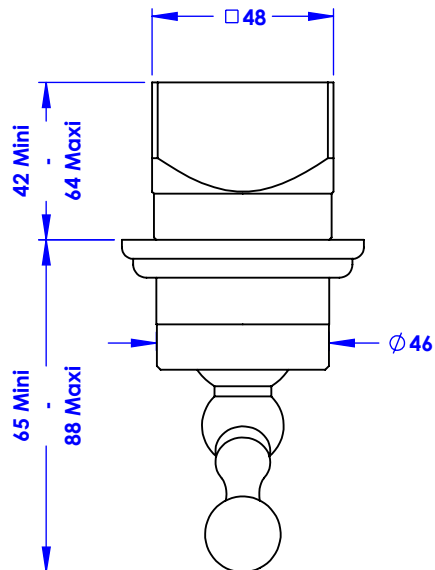

**Collection : Circé**

**Mitigeur 1/2" mural encastré.**

**Wall mounted lever basin mixer 1/2" only, built-in.**

Ref : **M21-131M** (Métal / Metal)

**Débit / Flow rate : 13 l/min sous 3 bars.**  
**Pression maxi / Max pressure : 5 bars.**

### Mitigeur 1/2" mural encastré.

Wall mounted lever basin mixer 1/2" only, built-in.

Ref : **M22-131M** (Porcelaine blanche / *White porcelain*)

**M23-131M** (Porcelaine noire / *Black porcelain*)

**Débit / Flow rate : 13 l/min sous 3 bars.**

**Pression maxi / Max pressure : 5 bars.**

Ø de perçage recommandés.

Ø Recommended drilling.