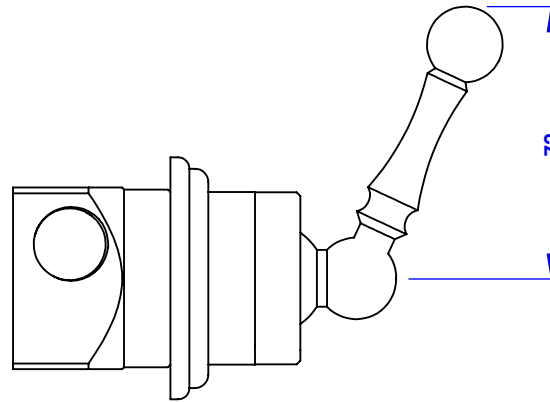

**Collection : Circé**

**Mitigeur 1/2" mural encastré.**

**Wall mounted lever basin mixer 1/2" only, built-in.**

Ref : **M21-131M** (Métal / Metal)

**Débit / Flow rate : 13 l/min sous 3 bars.**  
**Pression maxi / Max pressure : 5 bars.**