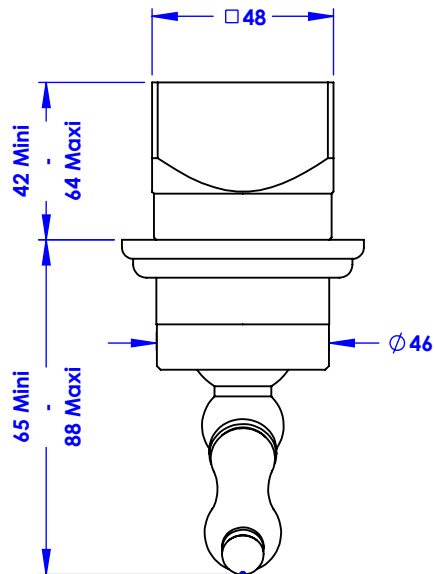

**Collection : Circé**

**Mitigeur 1/2" mural encastré.**

**Wall mounted lever basin mixer 1/2" only, built-in.**

Ref : **M21-131M** (Métal / Metal)

**Débit / Flow rate : 13 l/min sous 3 bars.**  
**Pression maxi / Max pressure : 5 bars.**

### Mitigeur 1/2" mural encastré.

Wall mounted lever basin mixer 1/2" only, built-in.

Ref : **M22-131M** (Porcelaine blanche / *White porcelain*)

**M23-131M** (Porcelaine noire / *Black porcelain*)

**Débit / Flow rate : 13 l/min sous 3 bars.**

**Pression maxi / Max pressure : 5 bars.**

Ø de perçage recommandés.

Ø Recommended drilling.