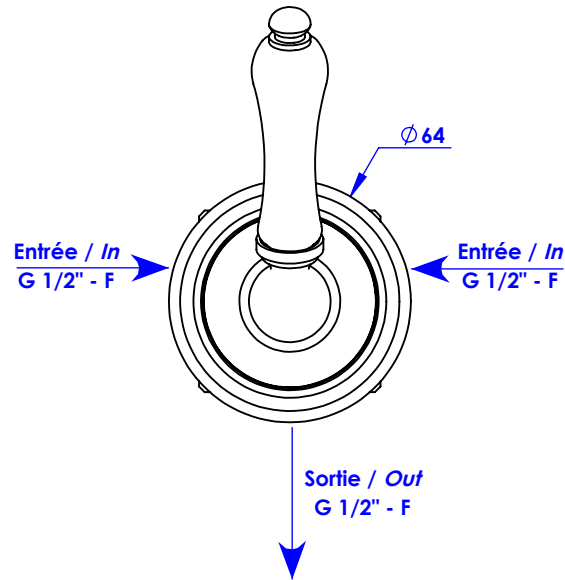

**Collection : Circé**

**Mitigeur 1/2" mural encastré.**

**Wall mounted lever basin mixer 1/2" only, built-in.**

Ref : **M21-131M** (Métal / Metal)

**Débit / Flow rate : 13 l/min sous 3 bars.**  
**Pression maxi / Max pressure : 5 bars.**

Ø de perçage recommandés.  
Ø Recommended drilling.

**MARGOT**

PARIS . 1912

21/03/2023

**Informations :**

Fournie avec cartouche de mitigeur. / Provided with mixer cartridge.

### Mitigeur 1/2" mural encastré.

Wall mounted lever basin mixer 1/2" only, built-in.

Ref : **M22-131M** (Porcelaine blanche / *White porcelain*)

**M23-131M** (Porcelaine noire / *Black porcelain*)

**Débit / Flow rate : 13 l/min sous 3 bars.**