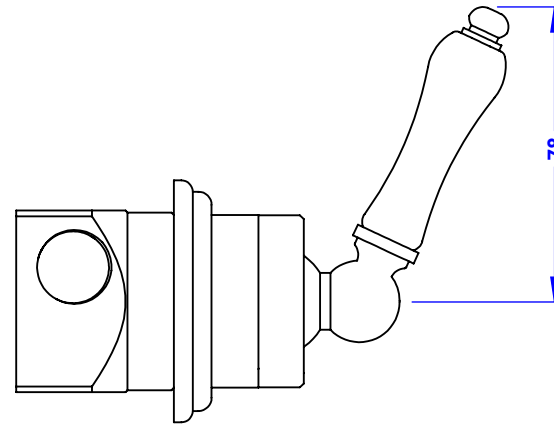

**Collection : Circé**

**Mitigeur 1/2" mural encastré.**

**Wall mounted lever basin mixer 1/2" only, built-in.**

Ref : **M21-131M** (Métal / Metal)

**Débit / Flow rate : 13 l/min sous 3 bars.**  
**Pression maxi / Max pressure : 5 bars.**

### Mitigeur 1/2" mural encastré.

Wall mounted lever basin mixer 1/2" only, built-in.

Ref : **M22-131M** (Porcelaine blanche / *White porcelain*)

**M23-131M** (Porcelaine noire / *Black porcelain*)

**Débit / Flow rate : 13 l/min sous 3 bars.**