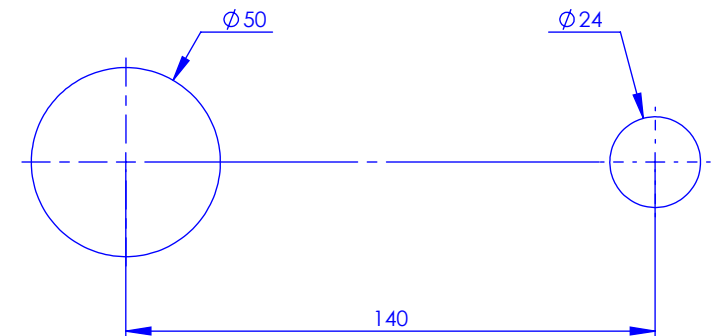

Collection : Circé à manettes

Mitigeur de lavabo 2 trous mural encastré

Wall mounted 2-hole single lever basin mixer, built-in

Ref : M21-1203M Métal / Metal
M22-1203M Porcelaine blanche / White porcelain
M23-1203M Porcelaine noire / Black porcelain

Débit / Flow rate : ...l/min sous 3 bars.
Pression maxi / max pressure : 5 bars.

DÉTAIL A

Ø de perçage et entra-axe recommandés.
Ø Recommended drilling and centre distances.

MARGOT

PARIS . 1912

11/05/2021 -1