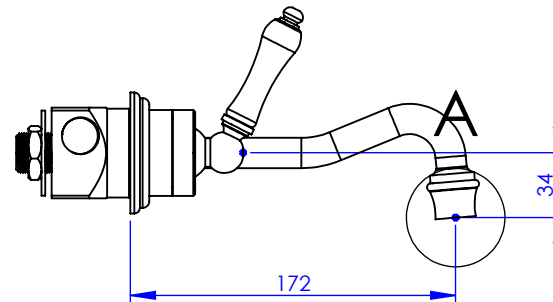

Collection : Circé à manettes

Mitigeur de lavabo 2 trous mural encastré

Wall mounted 2-hole single lever basin mixer, built-in

Ref : M21-1203M Métal / Metal
M22-1203M Porcelaine blanche / White porcelain
M23-1203M Porcelaine noire / Black porcelain

Débit / Flow rate : ...l/min sous 3 bars.
Pression maxi / max pressure : 5 bars.

DÉTAIL A

Ø de perçage et entra-axe recommandés.
Ø Recommended drilling and centre distances.

MARGOT

PARIS . 1912

11/05/2021 -1