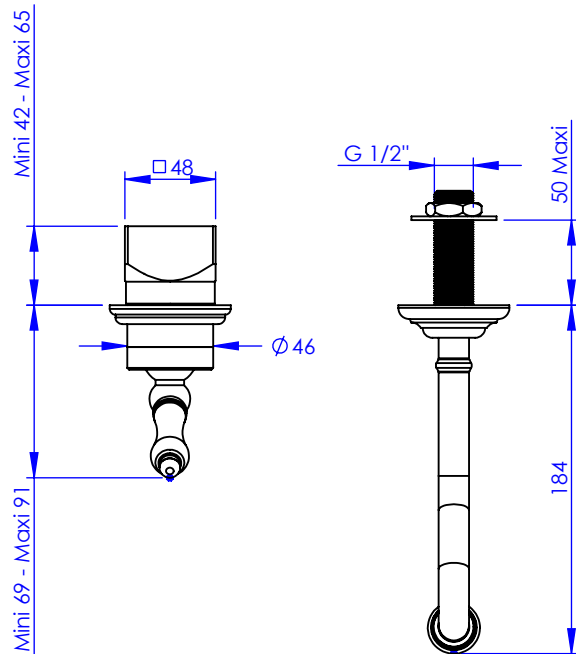

Collection : Circé à manettes

Mitigeur de lavabo 2 trous mural encastré

Wall mounted 2-hole single lever basin mixer, built-in

Ref : M21-1203M Métal / Metal
M22-1203M Porcelaine blanche / White porcelain
M23-1203M Porcelaine noire / Black porcelain

Débit / Flow rate : ...l/min sous 3 bars.
Pression maxi / max pressure : 5 bars.

DÉTAIL A

Ø de perçage et entra-axe recommandés.
Ø Recommended drilling and centre distances.

MARGOT

PARIS . 1912

11/05/2021 -1