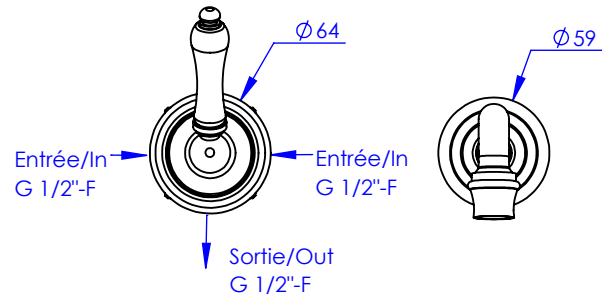

Collection : Circé à manettes

Mitigeur de lavabo 2 trous mural encastré

Wall mounted 2-hole single lever basin mixer, built-in

Ref : M21-1203M Métal / Metal
M22-1203M Porcelaine blanche / White porcelain
M23-1203M Porcelaine noire / Black porcelain

Débit / Flow rate : ...l/min sous 3 bars.
Pression maxi / max pressure : 5 bars.

DÉTAIL A

Ø de perçage et entra-axe recommandés.
Ø Recommended drilling and centre distances.

MARGOT

PARIS . 1912

11/05/2021 -1