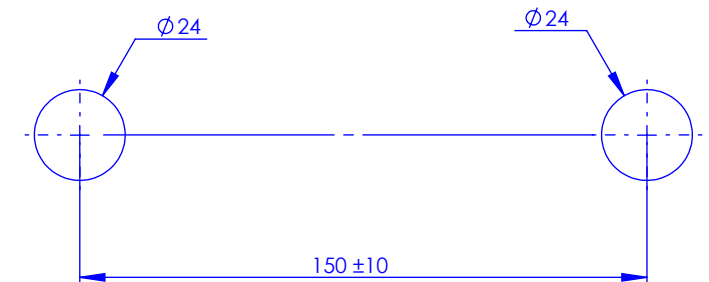

Collection : Circé à manettes

Mitigeur lavabo 2 trous

Wall-mounted 2-hole single-lever basin mixer

Ref : M21-1202M Métal / Metal
M22-1202M Porcelaine blanche / White porcelain
M23-1202M Porcelaine noire / Black porcelain

Débit / Flow rate : ...l/min sous 3 bars.
Pression maxi / max pressure : 5 bars.

Ø de perçage et entra-axe recommandés.
Ø Recommended drilling and centre distances.

MARGOT

PARIS . 1912

06/01/2021 -1

Informations :