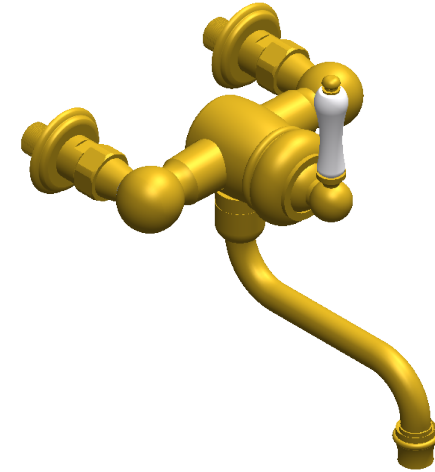

Collection : Circé à manettes

Mitigeur lavabo 2 trous

Wall-mounted 2-hole single-lever basin mixer

Ref : M21-1202M Métal / Metal
M22-1202M Porcelaine blanche / White porcelain
M23-1202M Porcelaine noire / Black porcelain

Débit / Flow rate : ...l/min sous 3 bars.
Pression maxi / max pressure : 5 bars.

Ø de perçage et entra-axe recommandés.
Ø Recommended drilling and centre distances.

MARGOT

PARIS . 1912

06/01/2021 -1

Informations :