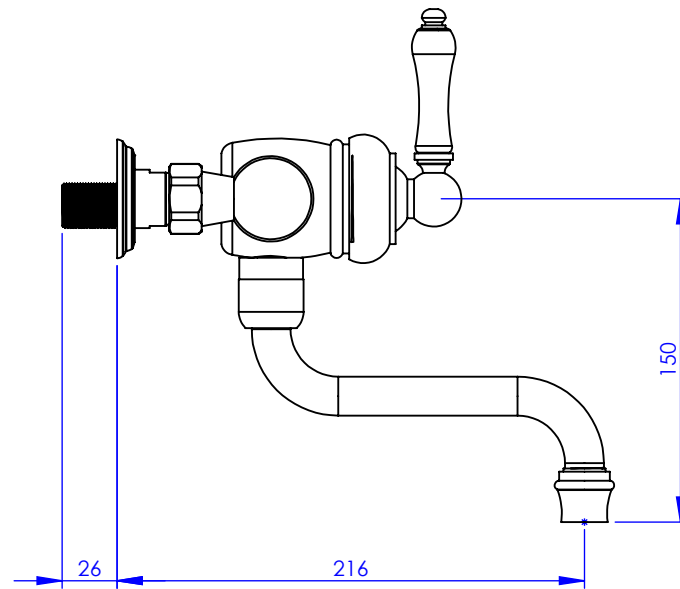

Collection : Circé à manettes

Mitigeur lavabo 2 trous

Wall-mounted 2-hole single-lever basin mixer

Ref : M21-1202M Métal / Metal
M22-1202M Porcelaine blanche / White porcelain
M23-1202M Porcelaine noire / Black porcelain

Débit / Flow rate : ...l/min sous 3 bars.
Pression maxi / max pressure : 5 bars.

Ø de perçage et entra-axe recommandés.
Ø Recommended drilling and centre distances.

MARGOT

PARIS . 1912

06/01/2021 -1

Informations :