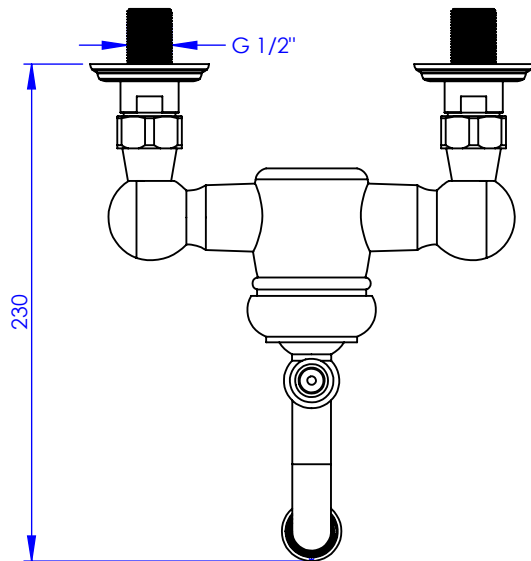

Collection : Circé à manettes

Mitigeur lavabo 2 trous

Wall-mounted 2-hole single-lever basin mixer

Ref : M21-1202M Métal / Metal
M22-1202M Porcelaine blanche / White porcelain
M23-1202M Porcelaine noire / Black porcelain

Débit / Flow rate : ...l/min sous 3 bars.
Pression maxi / max pressure : 5 bars.

Ø de perçage et entra-axe recommandés.
Ø Recommended drilling and centre distances.

MARGOT

PARIS . 1912

06/01/2021 -1

Informations :