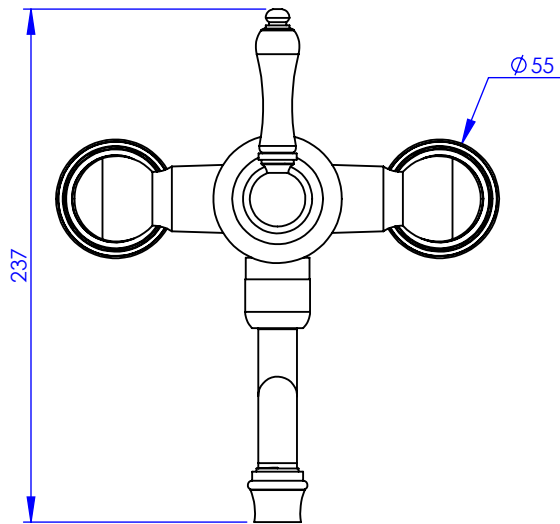

Collection : Circé à manettes

Mitigeur lavabo 2 trous

Wall-mounted 2-hole single-lever basin mixer

Ref : M21-1202M Métal / Metal
M22-1202M Porcelaine blanche / White porcelain
M23-1202M Porcelaine noire / Black porcelain

Débit / Flow rate : ...l/min sous 3 bars.
Pression maxi / max pressure : 5 bars.

Ø de perçage et entra-axe recommandés.
Ø Recommended drilling and centre distances.

MARGOT

PARIS . 1912

06/01/2021 -1

Informations :