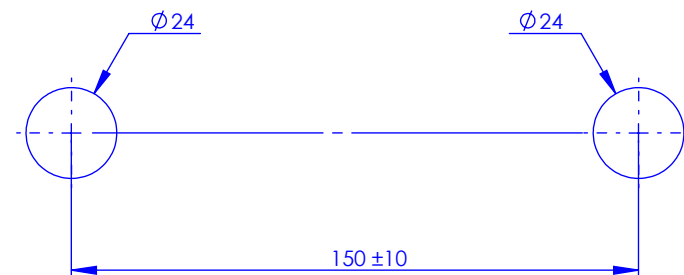

Collection : Circé à manettes
Mélangeur de lavabo 2 trous
Wall-Mounted 2-Hole basin mixer

Ref : M21-1202 Métal / Metal
 M22-1202 Porcelaine blanche / White porcelain
 M23-1202 Porcelaine noire / Black porcelain

Débit / Flow rate : ...l/min sous 3 bars.
Pression maxi / max pressure : 5 bars.

Ø de perçage et entra-axe recommandés.
 Ø Recommended drilling and centre distances.

Informations :

Fournie avec tête céramique 1/4 de tour. / Provided with ceramic cartridge 1/4 turn.
 Vidage non-fourni. / Waste not-included.