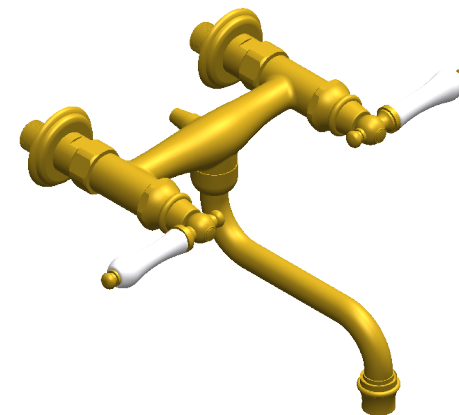

Collection : Circé à manettes
Mélangeur de lavabo 2 trous
Wall-Mounted 2-Hole basin mixer

Ref : M21-1202 Métal / Metal
 M22-1202 Porcelaine blanche / White porcelain
 M23-1202 Porcelaine noire / Black porcelain

Débit / Flow rate : ...l/min sous 3 bars.
Pression maxi / max pressure : 5 bars.

Ø de perçage et entra-axe recommandés.
 Ø Recommended drilling and centre distances.

Informations :

Fournie avec tête céramique 1/4 de tour. / Provided with ceramic cartridge 1/4 turn.
 Vidage non-fourni. / Waste not-included.