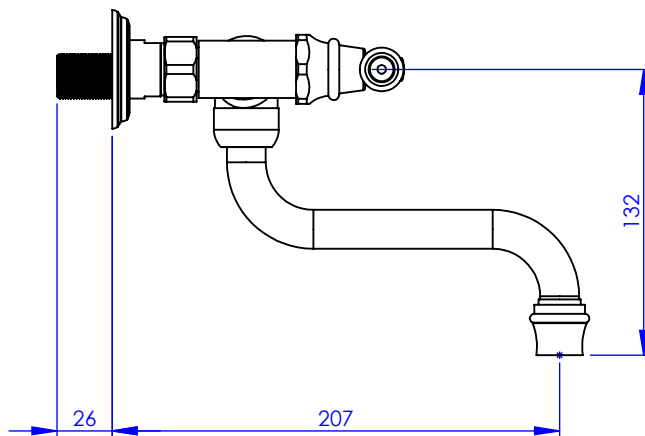

Collection : Circé à manettes
Mélangeur de lavabo 2 trous
Wall-Mounted 2-Hole basin mixer

Ref : M21-1202 Métal / Metal
 M22-1202 Porcelaine blanche / White porcelain
 M23-1202 Porcelaine noire / Black porcelain

Débit / Flow rate : ...l/min sous 3 bars.
Pression maxi / max pressure : 5 bars.

Ø de perçage et entra-axe recommandés.
 Ø Recommended drilling and centre distances.

Informations :

Fournie avec tête céramique 1/4 de tour. / Provided with ceramic cartridge 1/4 turn.
 Vidage non-fourni. / Waste not-included.