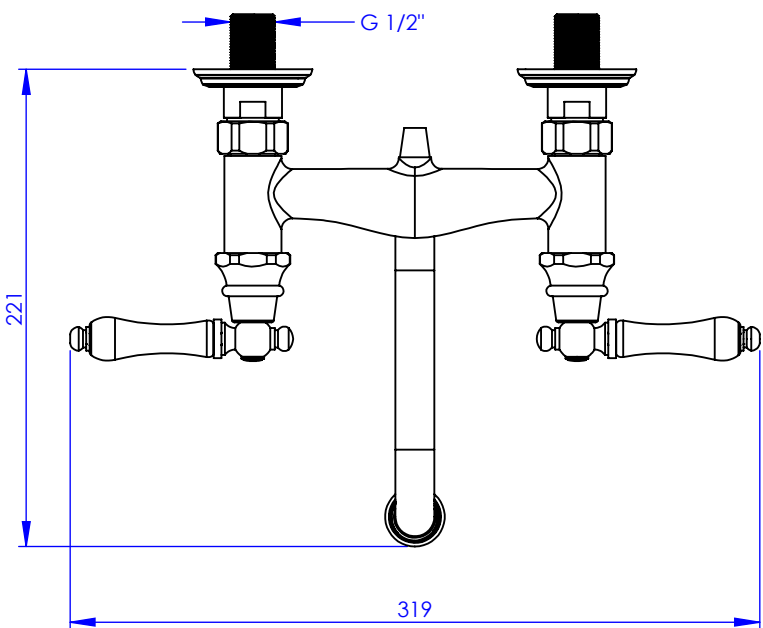

Collection : Circé à manettes
Mélangeur de lavabo 2 trous
Wall-Mounted 2-Hole basin mixer

Ref : M21-1202 Métal / Metal
 M22-1202 Porcelaine blanche / White porcelain
 M23-1202 Porcelaine noire / Black porcelain

Débit / Flow rate : ...l/min sous 3 bars.
Pression maxi / max pressure : 5 bars.

Ø de perçage et entra-axe recommandés.
 Ø Recommended drilling and centre distances.

Informations :

Fournie avec tête céramique 1/4 de tour. / Provided with ceramic cartridge 1/4 turn.
 Vidage non-fourni. / Waste not-included.