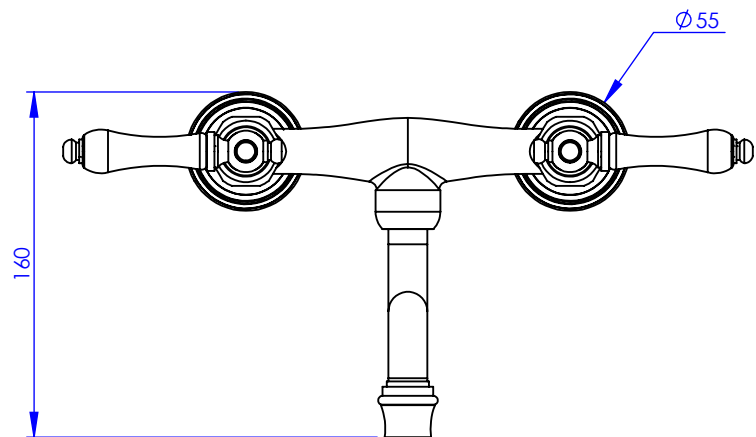

Collection : Circé à manettes
Mélangeur de lavabo 2 trous
Wall-Mounted 2-Hole basin mixer

Ref : M21-1202 Métal / Metal
 M22-1202 Porcelaine blanche / White porcelain
 M23-1202 Porcelaine noire / Black porcelain

Débit / Flow rate : ...l/min sous 3 bars.
Pression maxi / max pressure : 5 bars.

Ø de perçage et entra-axe recommandés.
 Ø Recommended drilling and centre distances.

Informations :

Fournie avec tête céramique 1/4 de tour. / Provided with ceramic cartridge 1/4 turn.
 Vidage non-fourni. / Waste not-included.