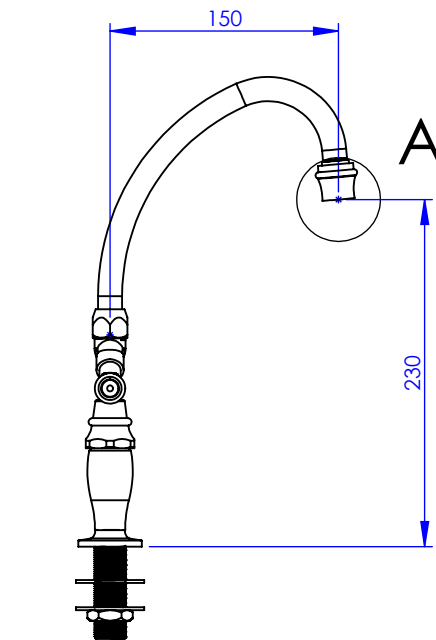

Collection : Circé à manettes
Mélangeur de lavabo 2 trous
2-Hole basin mixer

DÉTAIL A
 ECHELLE 1 : 2

Ref : M21-1102 Métal / Metal
 M22-1102 Porcelaine blanche / White porcelain
 M23-1102 Porcelaine noire / Black porcelain

Débit / Flow rate : ...l/min sous 3 bars.
Pression maxi / max pressure : 5 bars.

Ø de perçage et entra-axe recommandés.
 Ø Recommended drilling and centre distances.

MARGOT

PARIS . 1912

06/01/2021 -1

Informations :

Fournie avec tête céramique 1/4 de tour. / Provided with ceramic cartridge 1/4 turn.
 Vidage non-fourni. / Waste not-included.