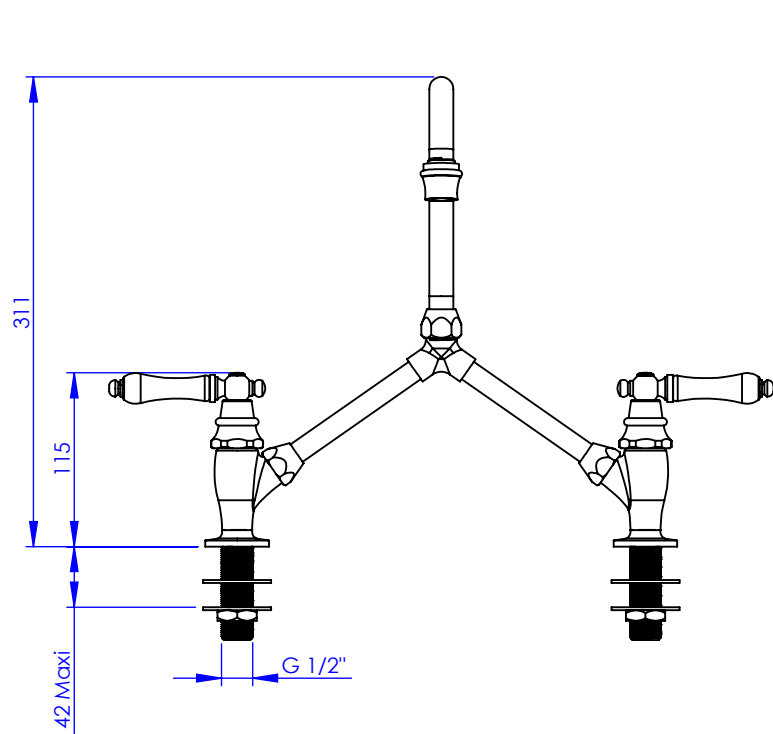

Collection : Circé à manettes
Mélangeur de lavabo 2 trous
2-Hole basin mixer

DÉTAIL A
 ECHELLE 1 : 2

Ref : M21-1102 Métal / Metal
 M22-1102 Porcelaine blanche / White porcelain
 M23-1102 Porcelaine noire / Black porcelain

Débit / Flow rate : ...l/min sous 3 bars.
Pression maxi / max pressure : 5 bars.

Ø de perçage et entra-axe recommandés.
 Ø Recommended drilling and centre distances.

MARGOT

PARIS . 1912

06/01/2021 -1

Informations :

Fournie avec tête céramique 1/4 de tour. / Provided with ceramic cartridge 1/4 turn.
 Vidage non-fourni. / Waste not-included.