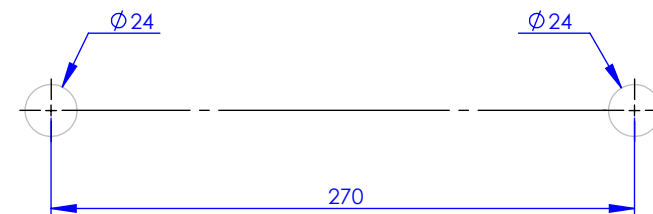

Collection : Circé à manettes
Mélangeur de lavabo 2 trous
2-Hole basin mixer

DÉTAIL A
 ECHELLE 1 : 2

Ref : M21-1102 Métal / Metal
 M22-1102 Porcelaine blanche / White porcelain
 M23-1102 Porcelaine noire / Black porcelain

Débit / Flow rate : ...l/min sous 3 bars.
Pression maxi / max pressure : 5 bars.

Ø de perçage et entra-axe recommandés.
 Ø Recommended drilling and centre distances.

MARGOT

PARIS . 1912

06/01/2021 -1

Informations :