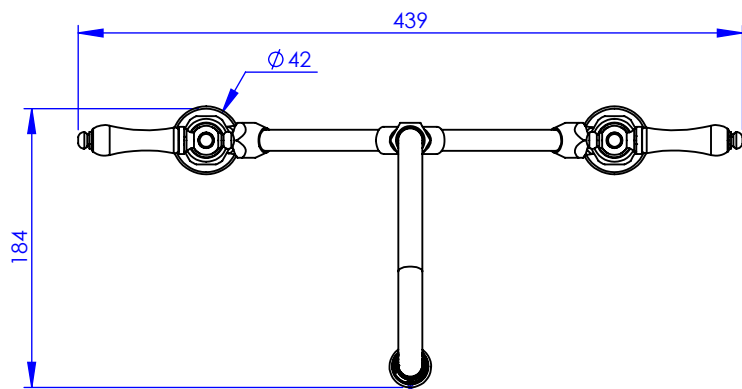

Collection : Circé à manettes
Mélangeur de lavabo 2 trous
2-Hole basin mixer

DÉTAIL A
 ECHELLE 1 : 2

Ref : M21-1102 Métal / Metal
 M22-1102 Porcelaine blanche / White porcelain
 M23-1102 Porcelaine noire / Black porcelain

Débit / Flow rate : ...l/min sous 3 bars.
Pression maxi / max pressure : 5 bars.

Ø de perçage et entra-axe recommandés.
 Ø Recommended drilling and centre distances.

MARGOT

PARIS . 1912

06/01/2021 -1

Informations :

Fournie avec tête céramique 1/4 de tour. / Provided with ceramic cartridge 1/4 turn.
 Vidage non-fourni. / Waste not-included.