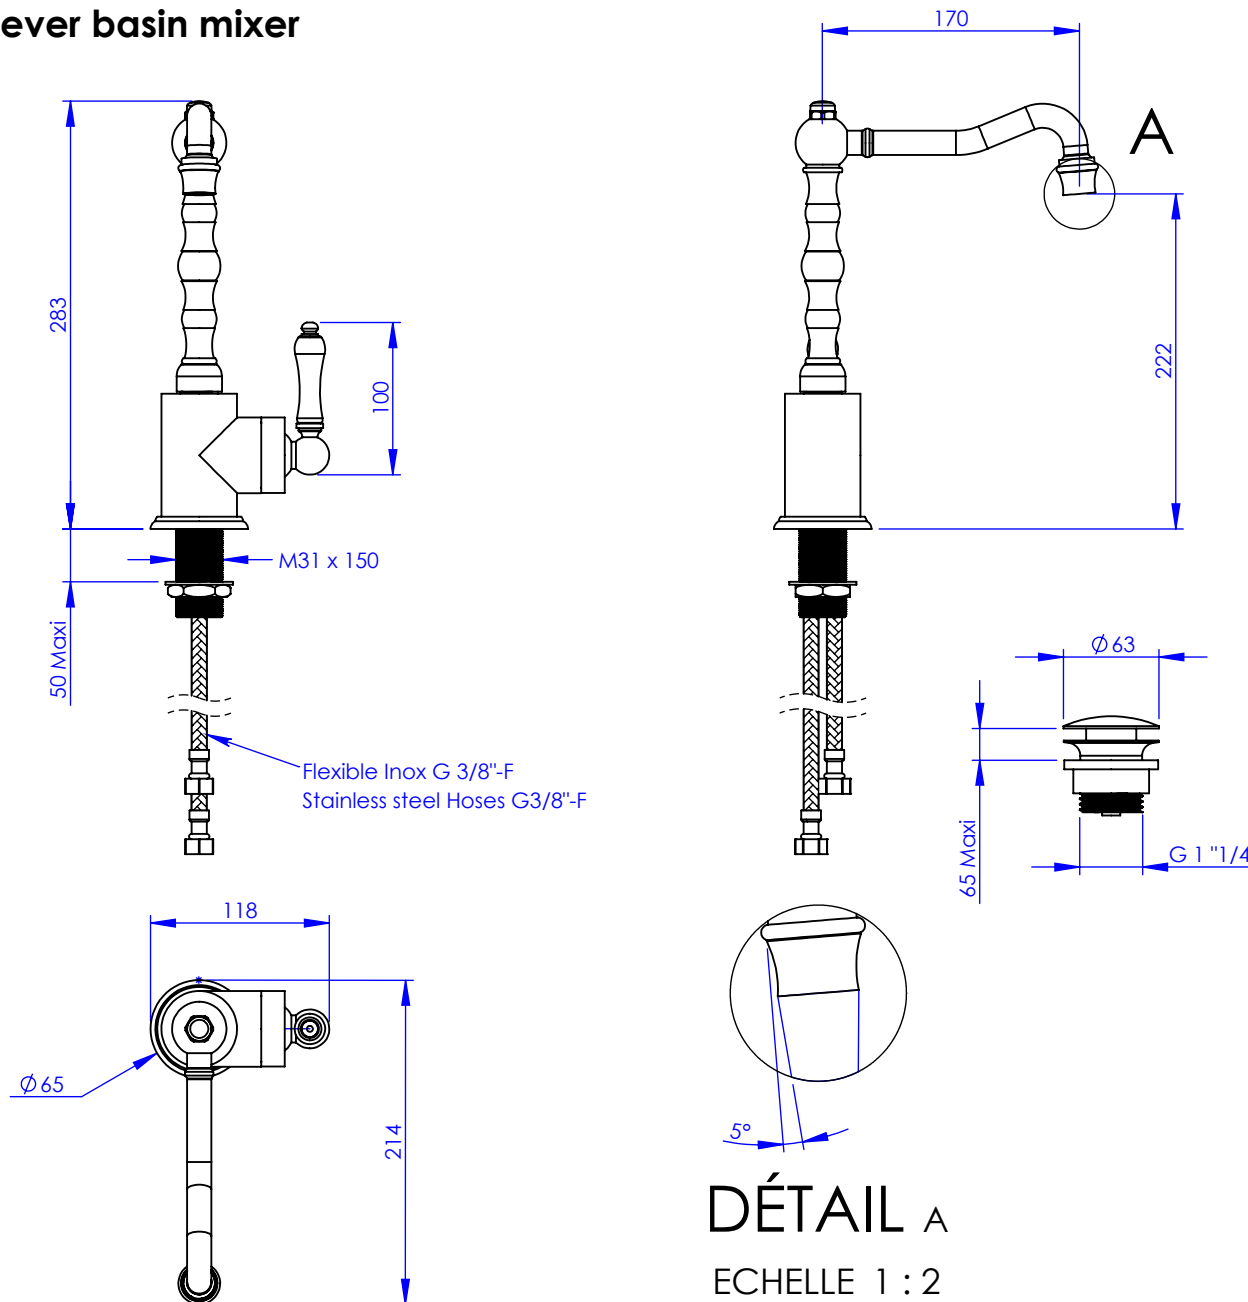

### Mitigeur de lavabo

### Single-lever basin mixer

Ref : M21-1101M Métal / Metal  
M22-1101M Porcelaine blanche / White porcelain  
M23-1101M Porcelaine noire / Black porcelain

Débit / Flow rate : ...l/min sous 3 bars.  
Pression maxi / max pressure : 5 bars.

Ø de perçage et entra-axe recommandés.  
Ø Recommended drilling and centre distances.

DÉTAIL A  
ECHELLE 1 : 2

#### Informations :

Fournie avec tête céramique 1/4 de tour. / Provided with ceramic cartridge 1/4 turn.  
Raccordement par flexibles inox tressés (lg 350mm). / Connected by stainless steel hoses (lg 13 4/5).  
Vidage fourni (voir fiches techniques.) / Waste included (see technicals drawings.)