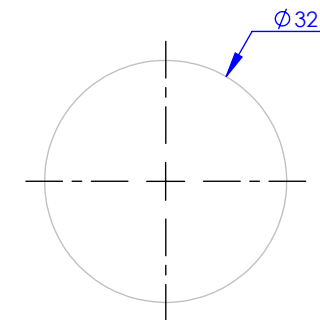

DÉTAIL A
ECHELLE 1 : 2

Informations :

Fournie avec tête céramique 1/4 de tour. / Provided with ceramic cartridge 1/4 turn.
Raccordement par flexibles inox tressés (lg 350mm). / Connected by stainless steel hoses (lg 13 4/5).
Vidage fourni (voir fiches techniques.) / Waste included (see technicals drawings.)

MARGOT

PARIS . 1912

06/01/2021 -1