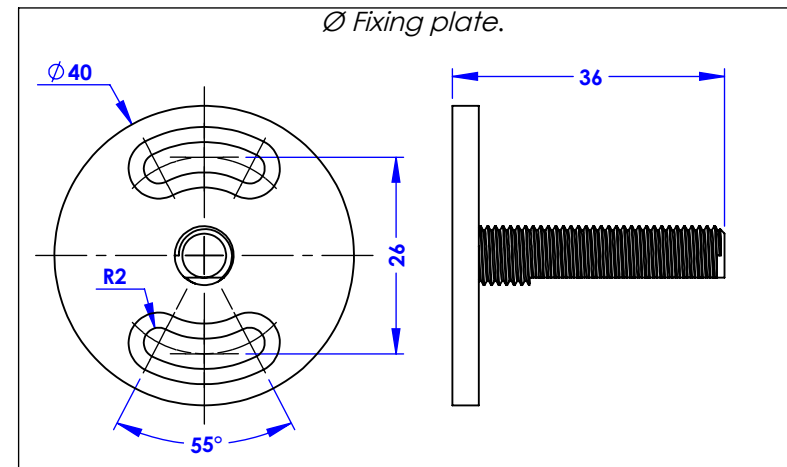

Collection : Circé

Miroir 60 x 42 cm, rectangulaire.

Mirror 60 x 42 cm, rectangular.

Ref : M20-539

ϕ Platine de fixation.

ϕ Fixing plate.

MARGOT

PARIS . 1912