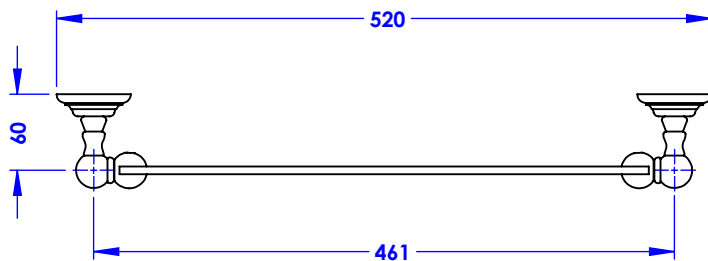

Collection : Circé

Miroir 60 x 42 cm, rectangulaire.

Mirror 60 x 42 cm, rectangular.

Ref : M20-539

ϕ Platine de fixation.

ϕ Fixing plate.

MARGOT

PARIS . 1912