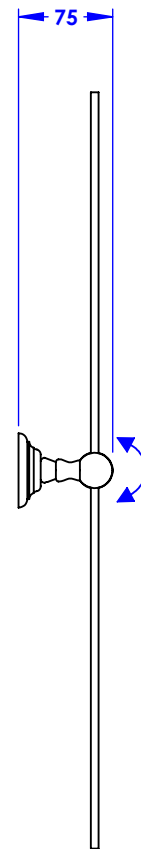

Collection : Circé

Miroir 60 x 42 cm, rectangulaire.

Mirror 60 x 42 cm, rectangular.

Ref : M20-539

ϕ Platine de fixation.

ϕ Fixing plate.

MARGOT

PARIS . 1912