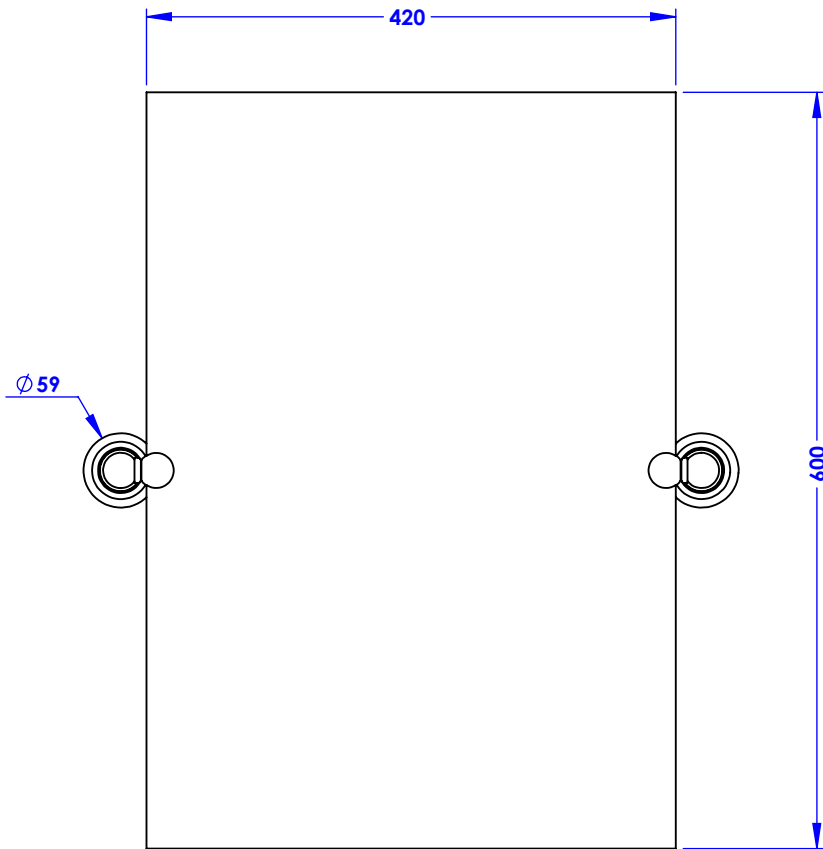

Collection : Circé

Miroir 60 x 42 cm, rectangulaire.

Mirror 60 x 42 cm, rectangular.

Ref : M20-539

ϕ Platine de fixation.

ϕ Fixing plate.

MARGOT

PARIS . 1912