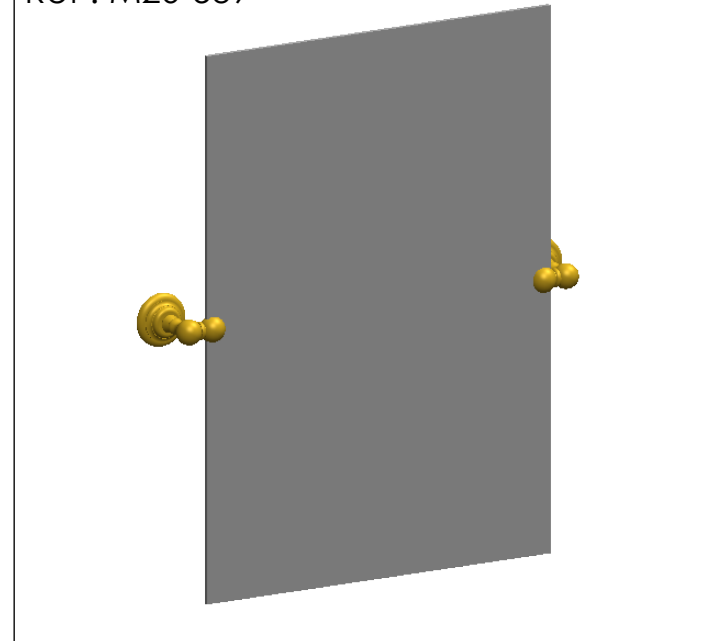

Collection : Circé

Miroir 60 x 42 cm, rectangulaire.

Mirror 60 x 42 cm, rectangular.

Ref : M20-539

ϕ Platine de fixation.

ϕ Fixing plate.

MARGOT

PARIS . 1912