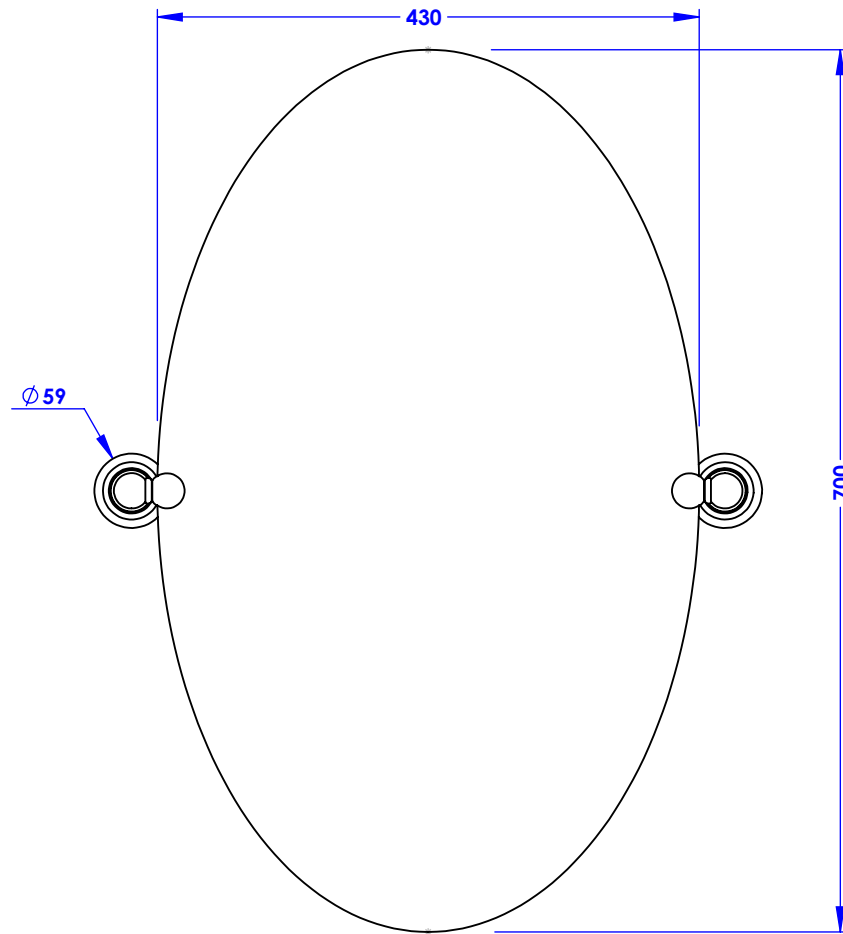

Collection : Circé

Miroir 70 x 43 cm, ovale.

Mirror 70 x 43 cm, oval.

Ref : M20-537

ϕ Platine de fixation.

ϕ Fixing plate.

MARGOT

PARIS . 1912