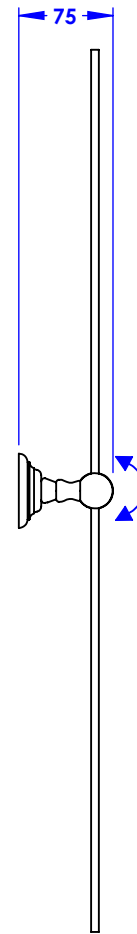

Collection : Circé

Miroir 70 x 43 cm, ovale.

Mirror 70 x 43 cm, oval.

Ref : M20-537

ϕ Platine de fixation.

ϕ Fixing plate.

MARGOT

PARIS . 1912