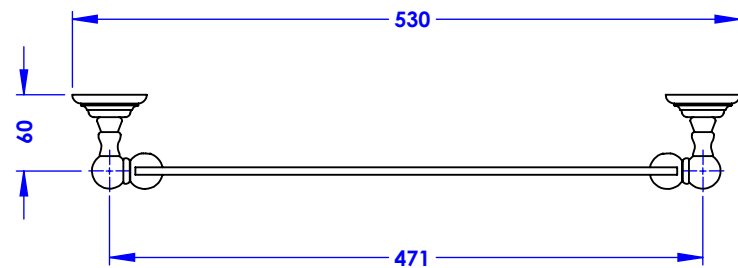

Collection : Circé

Miroir 70 x 43 cm, ovale.

Mirror 70 x 43 cm, oval.

Ref : M20-537

ϕ Platine de fixation.

ϕ Fixing plate.

MARGOT

PARIS . 1912