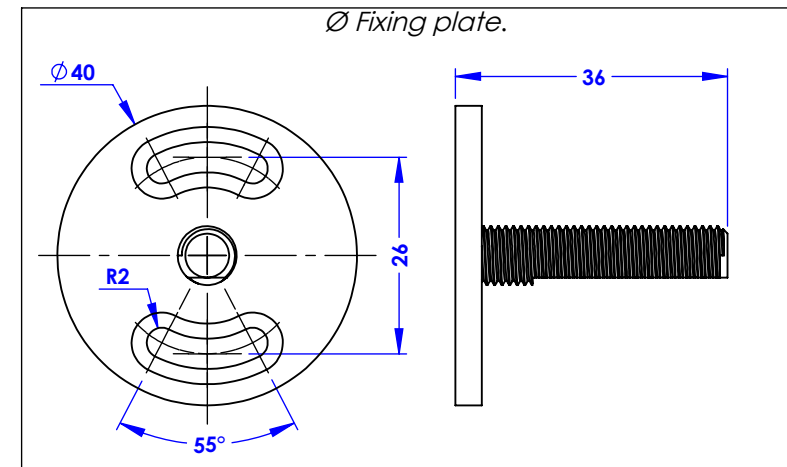

Collection : Circé

Miroir 70 x 43 cm, ovale.

Mirror 70 x 43 cm, oval.

Ref : M20-537

ϕ Platine de fixation.

ϕ Fixing plate.

MARGOT

PARIS . 1912