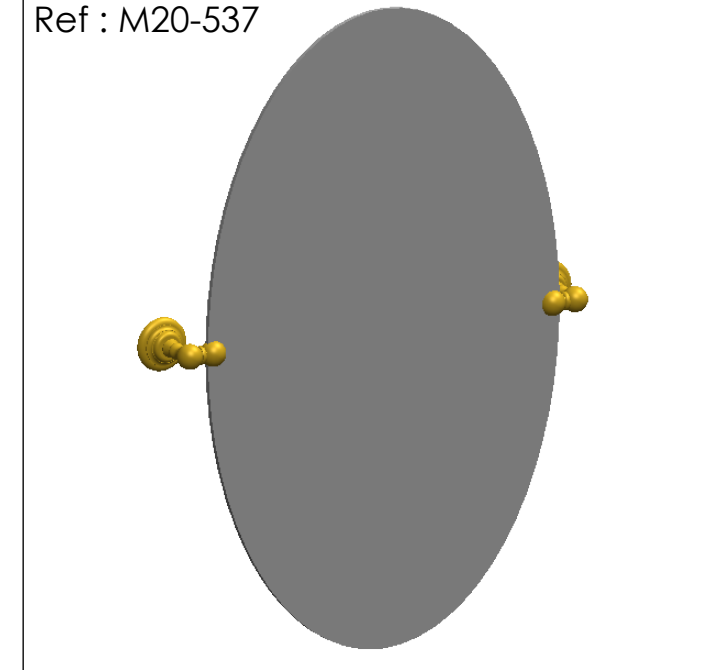

Collection : Circé

Miroir 70 x 43 cm, ovale.

Mirror 70 x 43 cm, oval.

Ref : M20-537

ϕ Platine de fixation.

ϕ Fixing plate.

MARGOT

PARIS . 1912