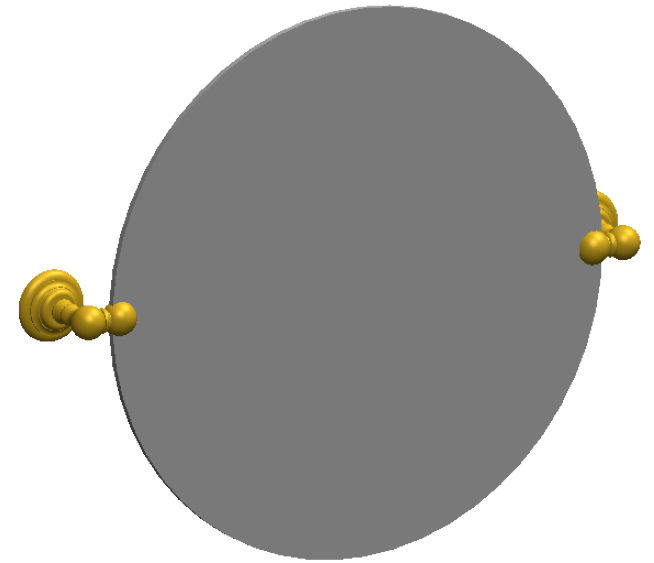

Collection : Circé

Miroir Ø45 cm, rond.

Mirror Ø45 cm, round.

Ref : M20-536

Ø Platine de fixation.

Ø Fixing plate.

MARGOT

PARIS . 1912