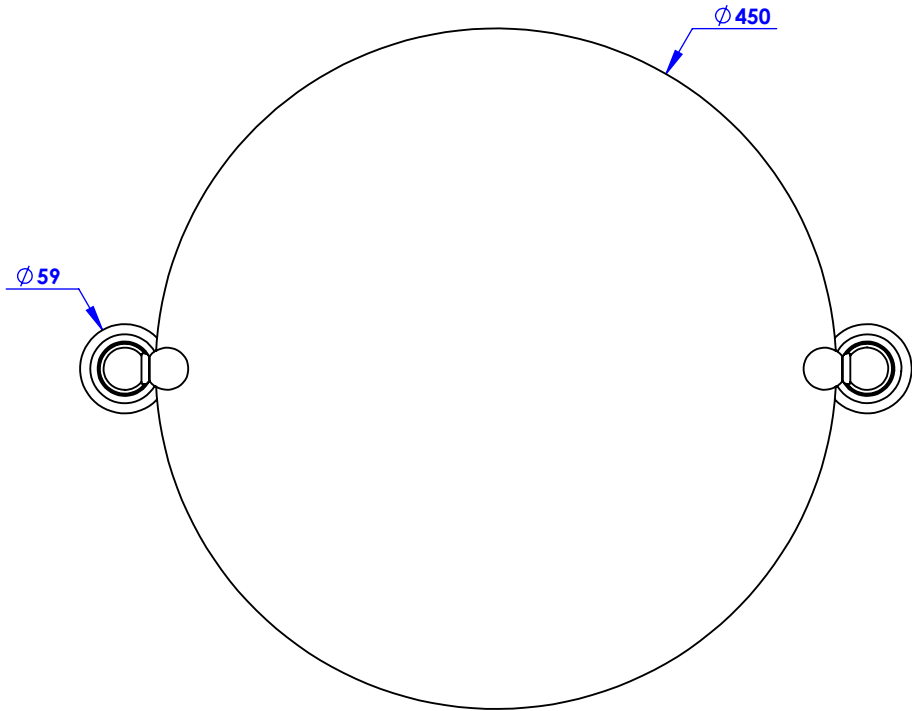

Collection : Circé

Miroir Ø45 cm, rond.

Mirror Ø45 cm, round.

Ref : M20-536

Ø Platine de fixation.

Ø Fixing plate.

MARGOT

PARIS . 1912