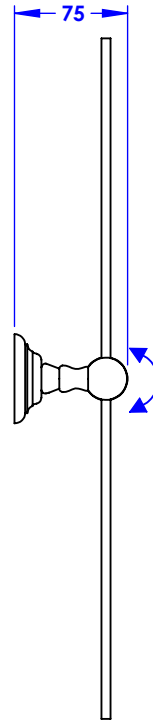

Collection : Circé

Miroir Ø45 cm, rond.

Mirror Ø45 cm, round.

Ref : M20-536

Ø Platine de fixation.

Ø Fixing plate.

MARGOT

PARIS . 1912