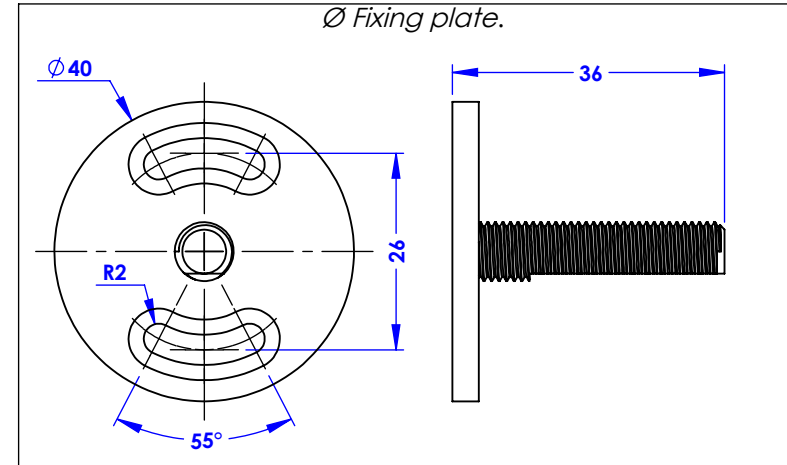

Collection : Circé

Miroir Ø45 cm, rond.

Mirror Ø45 cm, round.

Ref : M20-536

Ø Platine de fixation.

Ø Fixing plate.

MARGOT

PARIS . 1912