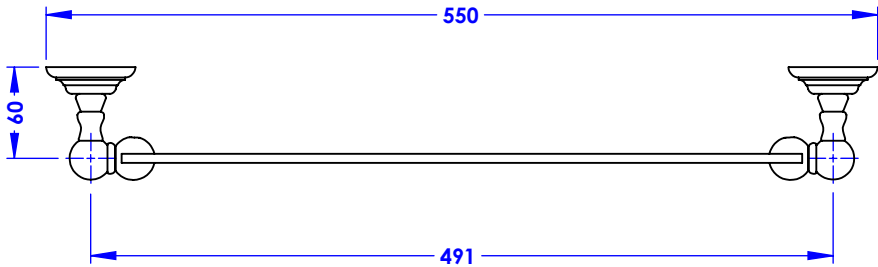

Collection : Circé

Miroir Ø45 cm, rond.

Mirror Ø45 cm, round.

Ref : M20-536

Ø Platine de fixation.

Ø Fixing plate.

MARGOT

PARIS . 1912