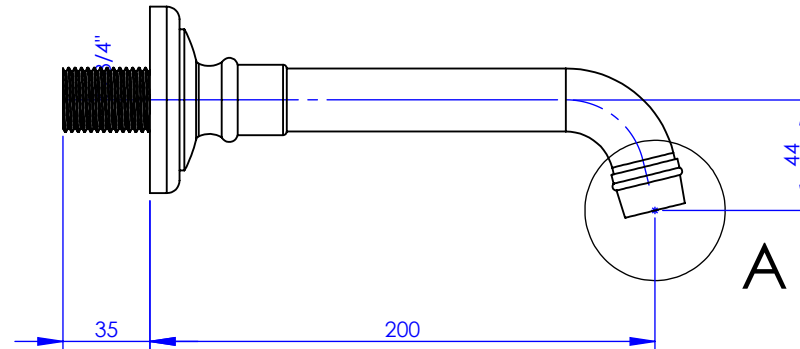

**Collection : Thétis**

**Bec de bain mural, 200mm**

**Wall mounted bath spout, L.200mm**

Ref : M02-3WS1

Ancienne ref : 012.7.00.11

**Débit / Flow rate : ...l/min sous 3 bars.**  
**Pression maxi / max pressure : 5 bars.**

Ø de perçage et entra-axe recommandés.  
Ø Recommended drilling and centre distances.

**DÉTAIL A**  
ECHELLE 2 : 3

**MARGOT**

PARIS . 1912

28/01/2021 -1