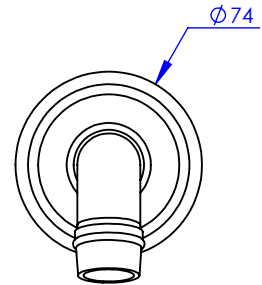

**Collection : Thétis**

**Bec de bain mural, 200mm**

**Wall mounted bath spout, L.200mm**

Ref : M02-3WS1

Ancienne ref : 012.7.00.11

**Débit / Flow rate : ...l/min sous 3 bars.**  
**Pression maxi / max pressure : 5 bars.**

Ø de perçage et entra-axe recommandés.  
Ø Recommended drilling and centre distances.

**DÉTAIL A**  
ECHELLE 2 : 3

**MARGOT**

PARIS . 1912

28/01/2021 -1