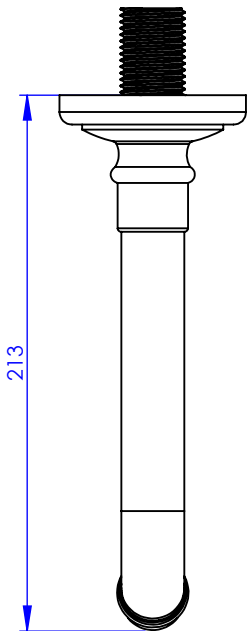

**Collection : Thétis**

**Bec de bain mural, 200mm**

**Wall mounted bath spout, L.200mm**

Ref : M02-3WS1

Ancienne ref : 012.7.00.11

**Débit / Flow rate : ...l/min sous 3 bars.**  
**Pression maxi / max pressure : 5 bars.**

Ø de perçage et entra-axe recommandés.  
Ø Recommended drilling and centre distances.

**DÉTAIL A**  
ECHELLE 2 : 3

**MARGOT**

PARIS . 1912

28/01/2021 -1