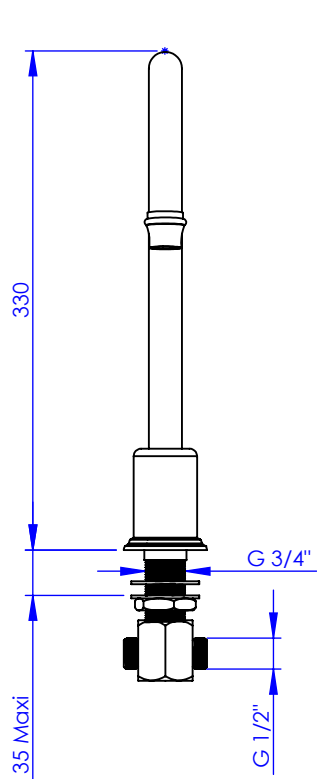

Collection : Circé

Bec de bain sur gorge, L 210 mm

Rim mounted bath spout, L. 210 mm

Ref : M20-3S1L

Débit / Flow rate : ...l/min sous 3 bars.
Pression maxi / max pressure : 5 bars.

Ø de perçage et entra-axe recommandés.
Ø Recommended drilling and centre distances.

MARGOT

PARIS . 1912

22/04/2021 -1

Informations :

Raccordement par flexibles inox tressés (lg 350mm). / Connected by stainless steel hoses (lg 13"4/5).

Vidage non-fourni. / Waste not-included.