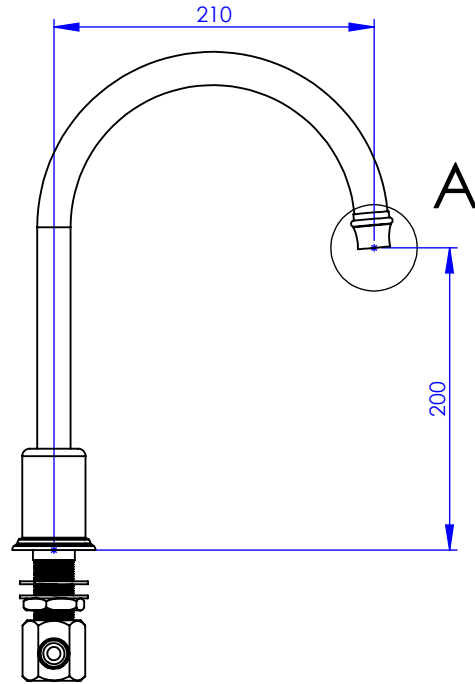

Collection : Circé

Bec de bain sur gorge, L 210 mm

Rim mounted bath spout, L. 210 mm

Ref : M20-3S1L

Débit / Flow rate : ...l/min sous 3 bars.
Pression maxi / max pressure : 5 bars.

Ø de perçage et entra-axe recommandés.
Ø Recommended drilling and centre distances.

MARGOT

PARIS . 1912

22/04/2021 -1

Informations :

Raccordement par flexibles inox tressés (lg 350mm). / Connected by stainless steel hoses (lg 13"4/5).

Vidage non-fourni. / Waste not-included.