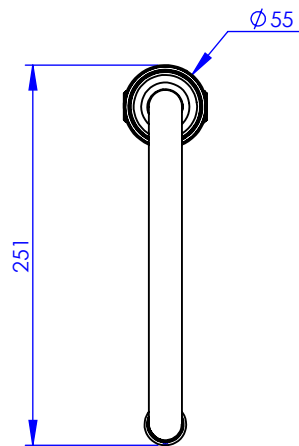

Collection : Circé

Bec de bain sur gorge, L 210 mm

Rim mounted bath spout, L. 210 mm

Ref : M20-3S1L

Débit / Flow rate : ...l/min sous 3 bars.
Pression maxi / max pressure : 5 bars.

Ø de perçage et entra-axe recommandés.
Ø Recommended drilling and centre distances.

MARGOT

PARIS . 1912

22/04/2021 -1

Informations :

Raccordement par flexibles inox tressés (lg 350mm). / Connected by stainless steel hoses (lg 13"4/5).

Vidage non-fourni. / Waste not-included.