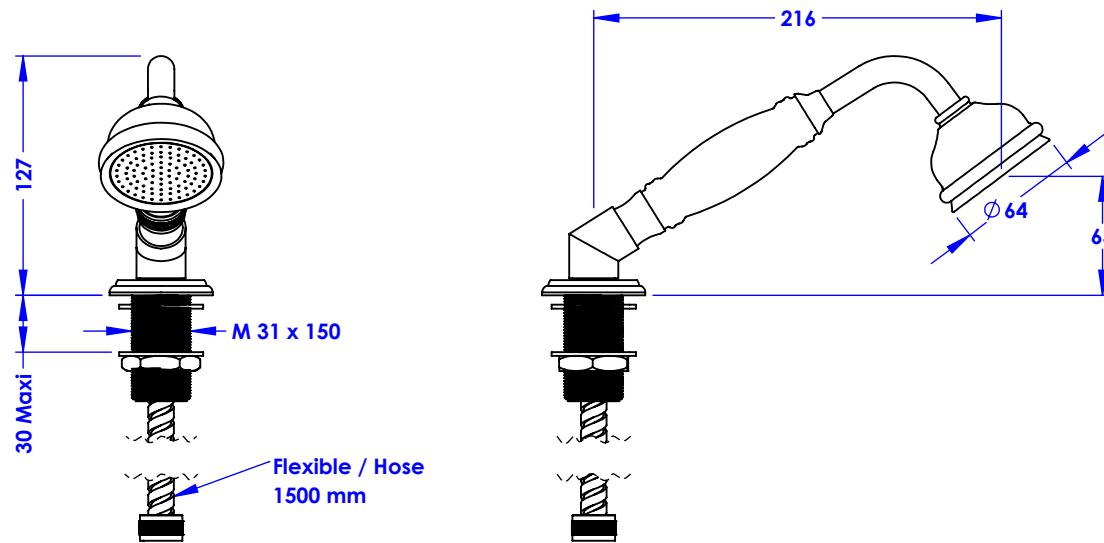

Collection : Thétis et Circé

**Ensemble douche anti-calcaire sur gorge avec flexible 150 cm - Rim
mounted anti-scaling shower set with a 150 cm hose**

Ref : M02-361 (Thétis)
M20-361 (Circé)

Ancienne réf : 012.7.00.18
011.7.00.18

**Débit / Flow rate : 10 l/min sous 3 bars.
Pression maxi / max pressure : 5 bars.**

Ø de perçage et entre-axe recommandés.
Ø Recommended drilling and centre distances.

MARGOT

PARIS . 1912

01/04/2022