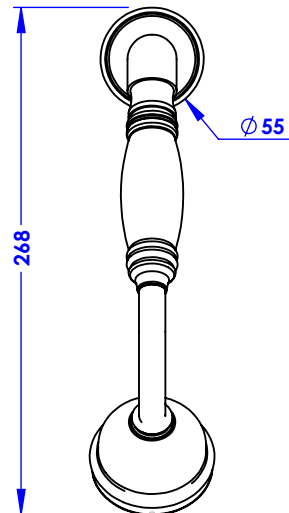

Collection : Thétis et Circé

**Ensemble douche anti-calcaire sur gorge avec flexible 150 cm - Rim
mounted anti-scaling shower set with a 150 cm hose**

Ref : M02-361 (Thétis)
M20-361 (Circé)

Ancienne réf : 012.7.00.18
011.7.00.18

**Débit / Flow rate : 10 l/min sous 3 bars.
Pression maxi / max pressure : 5 bars.**

Ø de perçage et entre-axe recommandés.
Ø Recommended drilling and centre distances.

MARGOT

PARIS . 1912

01/04/2022