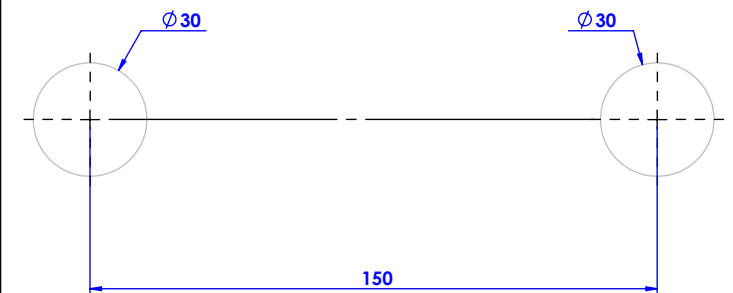

### Informations :

Fournie avec tête céramique 1/4 de tour. / Provided with ceramic cartridge 1/4 turn.  
Vidage non-fourni. / Waste not-included.

Ref : M20-3309

Ancienne ref : 011.7.48.SC

**Débit Douchette/ Flow rate : 10 l/min sous 3 bars.**

**Débit / Flow rate : ...l/min sous 3 bars.**

**Pression maxi / max pressure : 5 bars.**

Ø de perçage et entre-axe recommandés.

Ø Recommended drilling and centre distances.