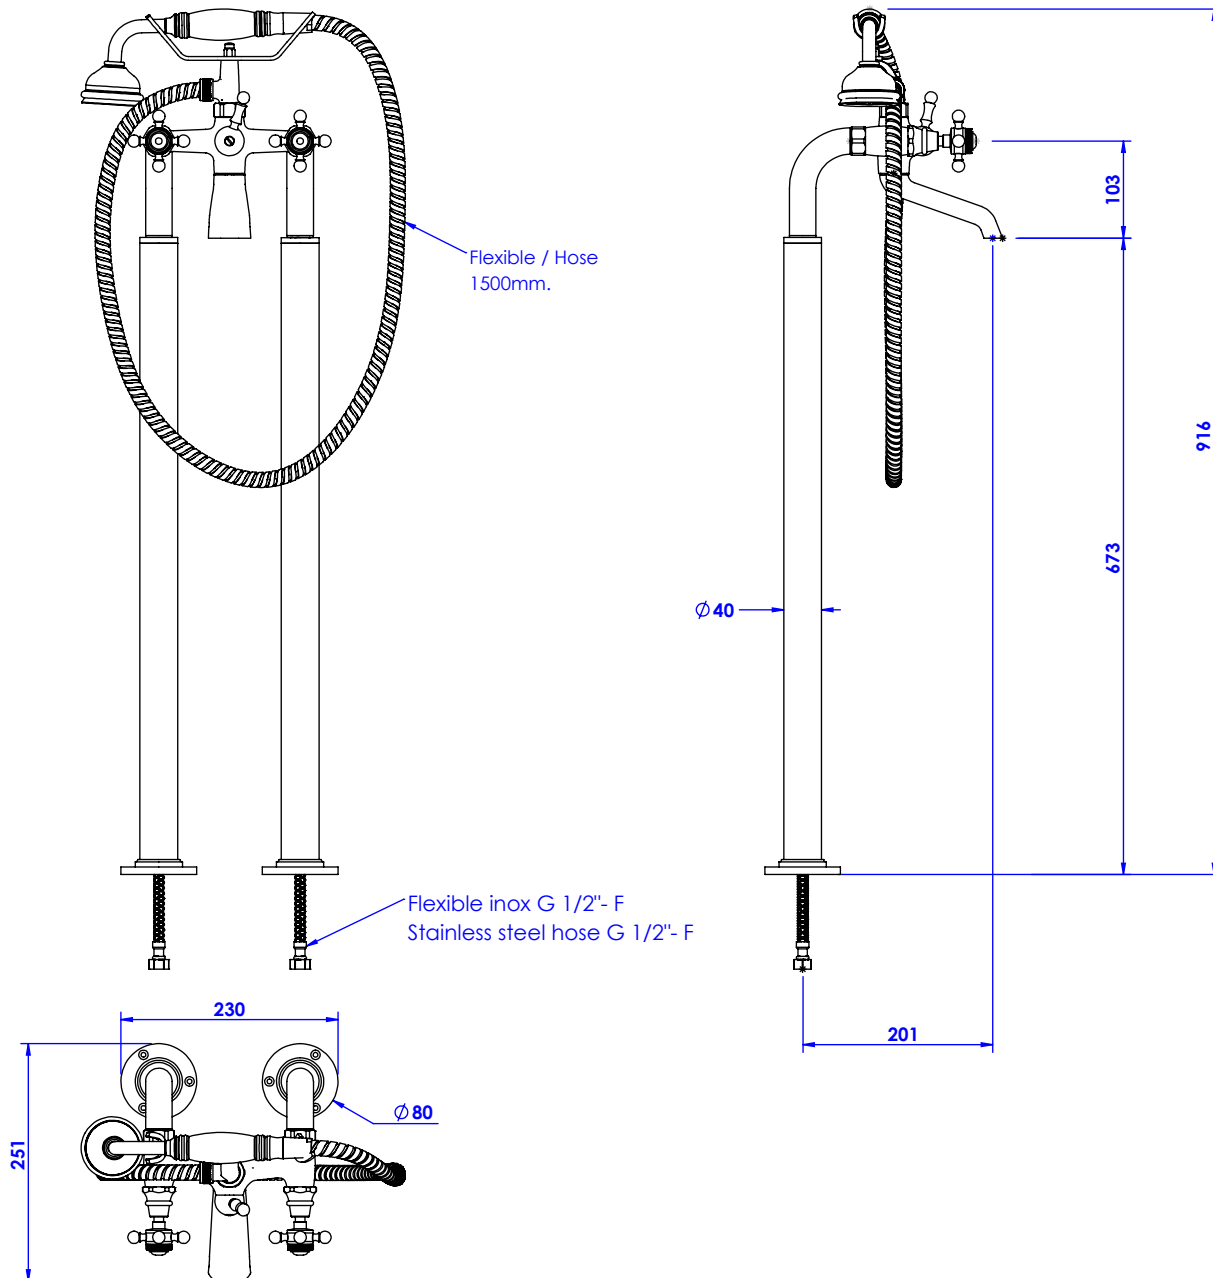

## Collection : Circé

Mélangeur Bain/Douche sur colonne au sol avec support téléphone, douchette et flexible  
Floor mounted bath and shower mixer with telephone handshower set and hose

### Informations :

Fournie avec tête céramique 1/4 de tour. / Provided with ceramic cartridge 1/4 turn.  
Vidage non-fourni. / Waste not-included.

Ref : M20-3309

Ancienne ref : 011.7.48.SC

**Débit Douchette/ Flow rate : 10 l/min sous 3 bars.**

**Débit / Flow rate : ...l/min sous 3 bars.**

**Pression maxi / max pressure : 5 bars.**

Ø de perçage et entre-axe recommandés.

Ø Recommended drilling and centre distances.