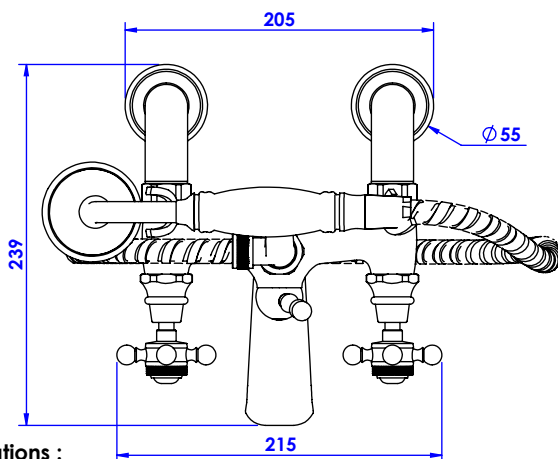

Collection : Circé

Mélangeur Bain/Douche sur colonnettes avec support telephone, douchette et flexible
Rim-mounted bath and shower mixer with telephone handshower set and hose

Ref : M20-3306

Ancienne ref : 011.7.38.00

Débit Douchette/ Flow rate : 10 l/min sous 3 bars.
Débit / Flow rate : ...l/min sous 3 bars.
Pression maxi / max pressure : 5 bars.

Ø de perçage et entra-axe recommandés.
Ø Recommended drilling and centre distances.

Informations :

Fournie avec tête céramique 1/4 de tour. / Provided with ceramic cartridge 1/4 turn.
Vidage non-fourni. / Waste not-included.

MARGOT

PARIS . 1912

18/02/2021 -2