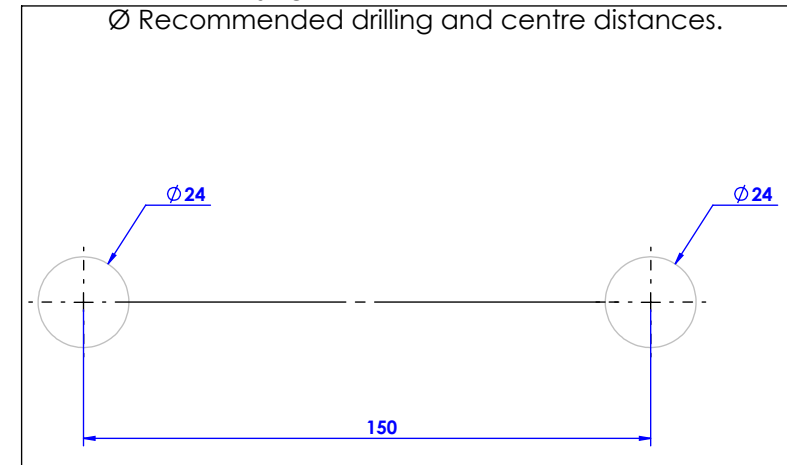

Collection : Circé

Mélangeur Bain/Douche sur colonnettes avec support telephone, douchette et flexible
Rim-mounted bath and shower mixer with telephone handshower set and hose

Ref : M20-3306

Ancienne ref : 011.7.38.00

Débit Douchette/ Flow rate : 10 l/min sous 3 bars.
Débit / Flow rate : ...l/min sous 3 bars.
Pression maxi / max pressure : 5 bars.

Ø de perçage et entra-axe recommandés.
Ø Recommended drilling and centre distances.

Informations :

Fournie avec tête céramique 1/4 de tour. / Provided with ceramic cartridge 1/4 turn.
Vidage non-fourni. / Waste not-included.

MARGOT

PARIS . 1912

18/02/2021 -2