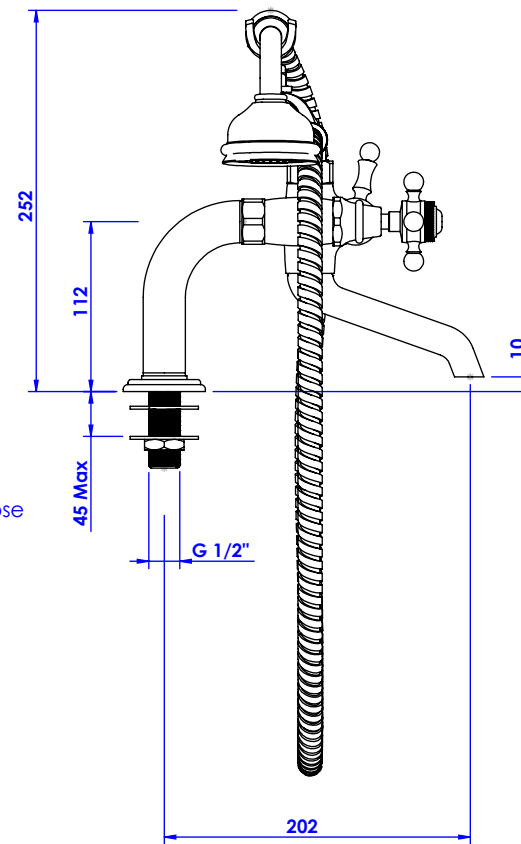

Collection : Circé

Mélangeur Bain/Douche sur colonnettes avec support telephone, douchette et flexible
Rim-mounted bath and shower mixer with telephone handshower set and hose

Ref : M20-3306

Ancienne ref : 011.7.38.00

Débit Douchette/ Flow rate : 10 l/min sous 3 bars.
Débit / Flow rate : ...l/min sous 3 bars.
Pression maxi / max pressure : 5 bars.

Ø de perçage et entra-axe recommandés.
Ø Recommended drilling and centre distances.

Informations :

Fournie avec tête céramique 1/4 de tour. / Provided with ceramic cartridge 1/4 turn.
Vidage non-fourni. / Waste not-included.

MARGOT

PARIS . 1912

18/02/2021 -2