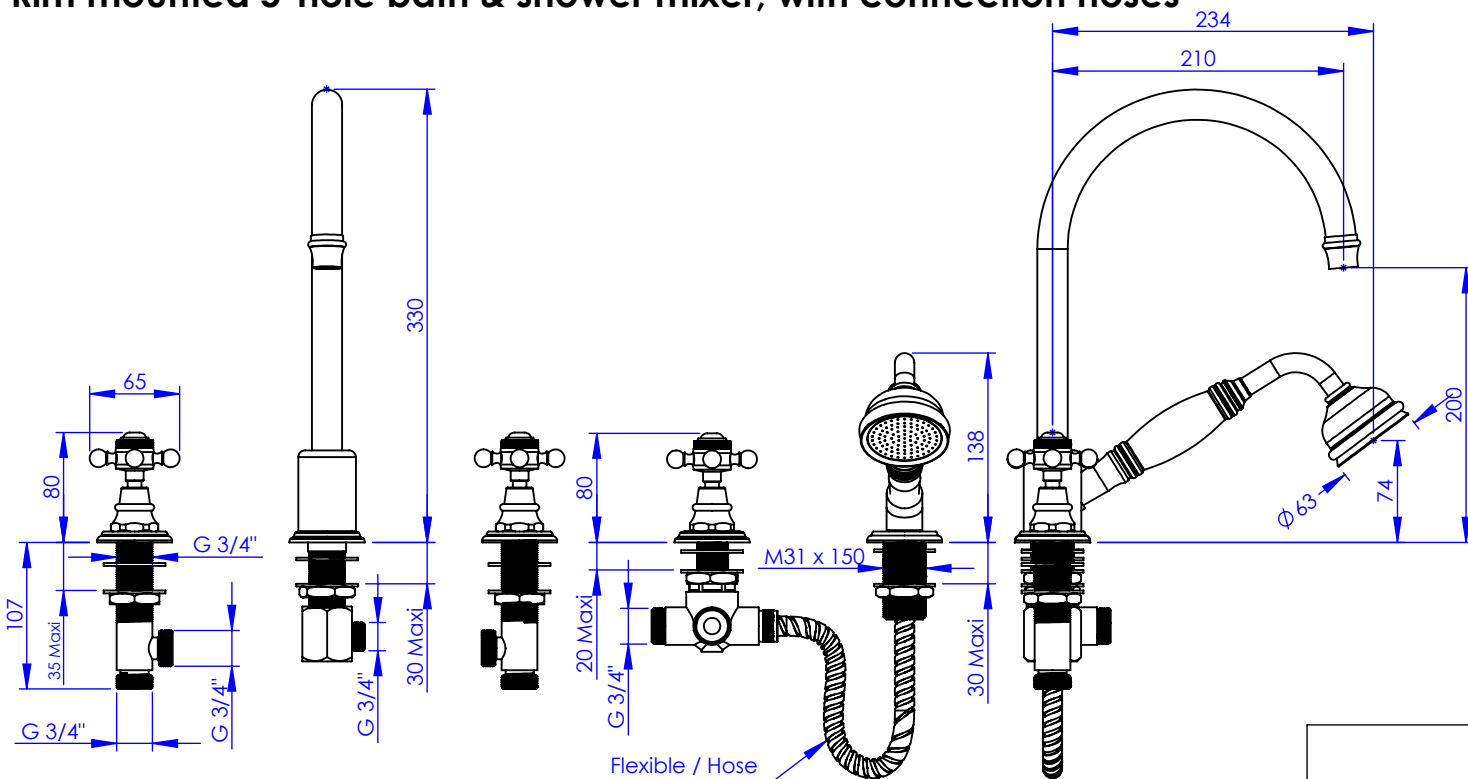

Collection : Circé

Mélangeur bain-douche sur gorge 5 trous, avec flexibles de raccordement

Rim mounted 5-hole bath & shower mixer, with connection hoses

Ref : M20-3305

Débit / Flow rate : ...l/min sous 3 bars.
Pression maxi / max pressure : 5 bars.

Ø de perçage et entra-axe recommandés.
Ø Recommended drilling and centre distances.

Informations :

Fournie avec tête céramique 1/4 de tour. / Provided with ceramic cartridge 1/4 turn.
Raccordement par flexibles inox tressés (lg 350mm). / Connected by stainless steel hoses (lg 13'4/5).
Vidage fourni sur demande. / Waste on demand.