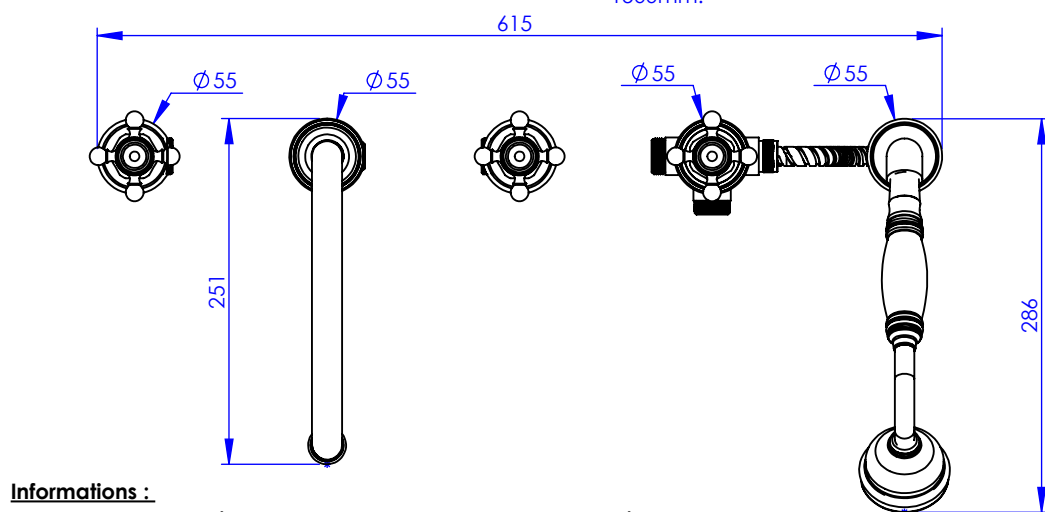

Collection : Circé

Mélangeur bain-douche sur gorge 5 trous, avec flexibles de raccordement

Rim mounted 5-hole bath & shower mixer, with connection hoses

Ref : M20-3305

Débit / Flow rate : ...l/min sous 3 bars.
Pression maxi / max pressure : 5 bars.

Ø de perçage et entra-axe recommandés.
Ø Recommended drilling and centre distances.

Informations :

Fournie avec tête céramique 1/4 de tour. / Provided with ceramic cartridge 1/4 turn.
Raccordement par flexibles inox tressés (lg 350mm). / Connected by stainless steel hoses (lg 13'4/5).
Vidage fourni sur demande. / Waste on demand.