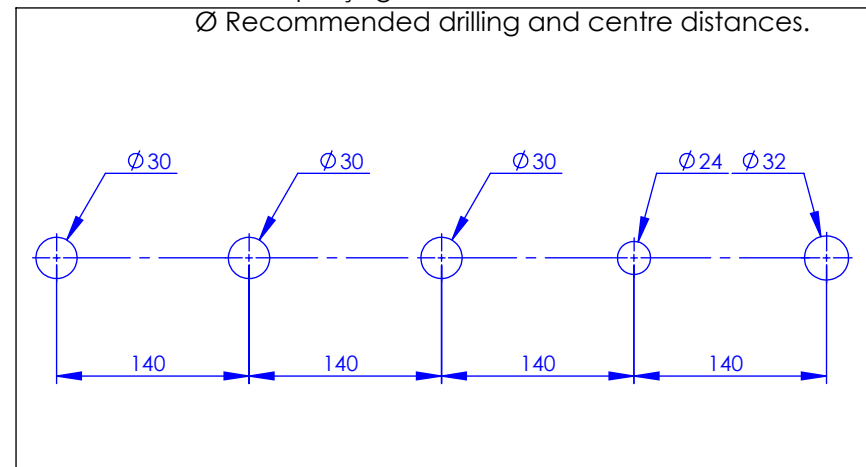

Collection : Circé

Mélangeur bain-douche sur gorge 5 trous, avec flexibles de raccordement

Rim mounted 5-hole bath & shower mixer, with connection hoses

Ref : M20-3305

Débit / Flow rate : ...l/min sous 3 bars.
Pression maxi / max pressure : 5 bars.

Ø de perçage et entra-axe recommandés.
Ø Recommended drilling and centre distances.

Informations :

Fournie avec tête céramique 1/4 de tour. / Provided with ceramic cartridge 1/4 turn.
Raccordement par flexibles inox tressés (lg 350mm). / Connected by stainless steel hoses (lg 13'4/5).
Vidage fourni sur demande. / Waste on demand.