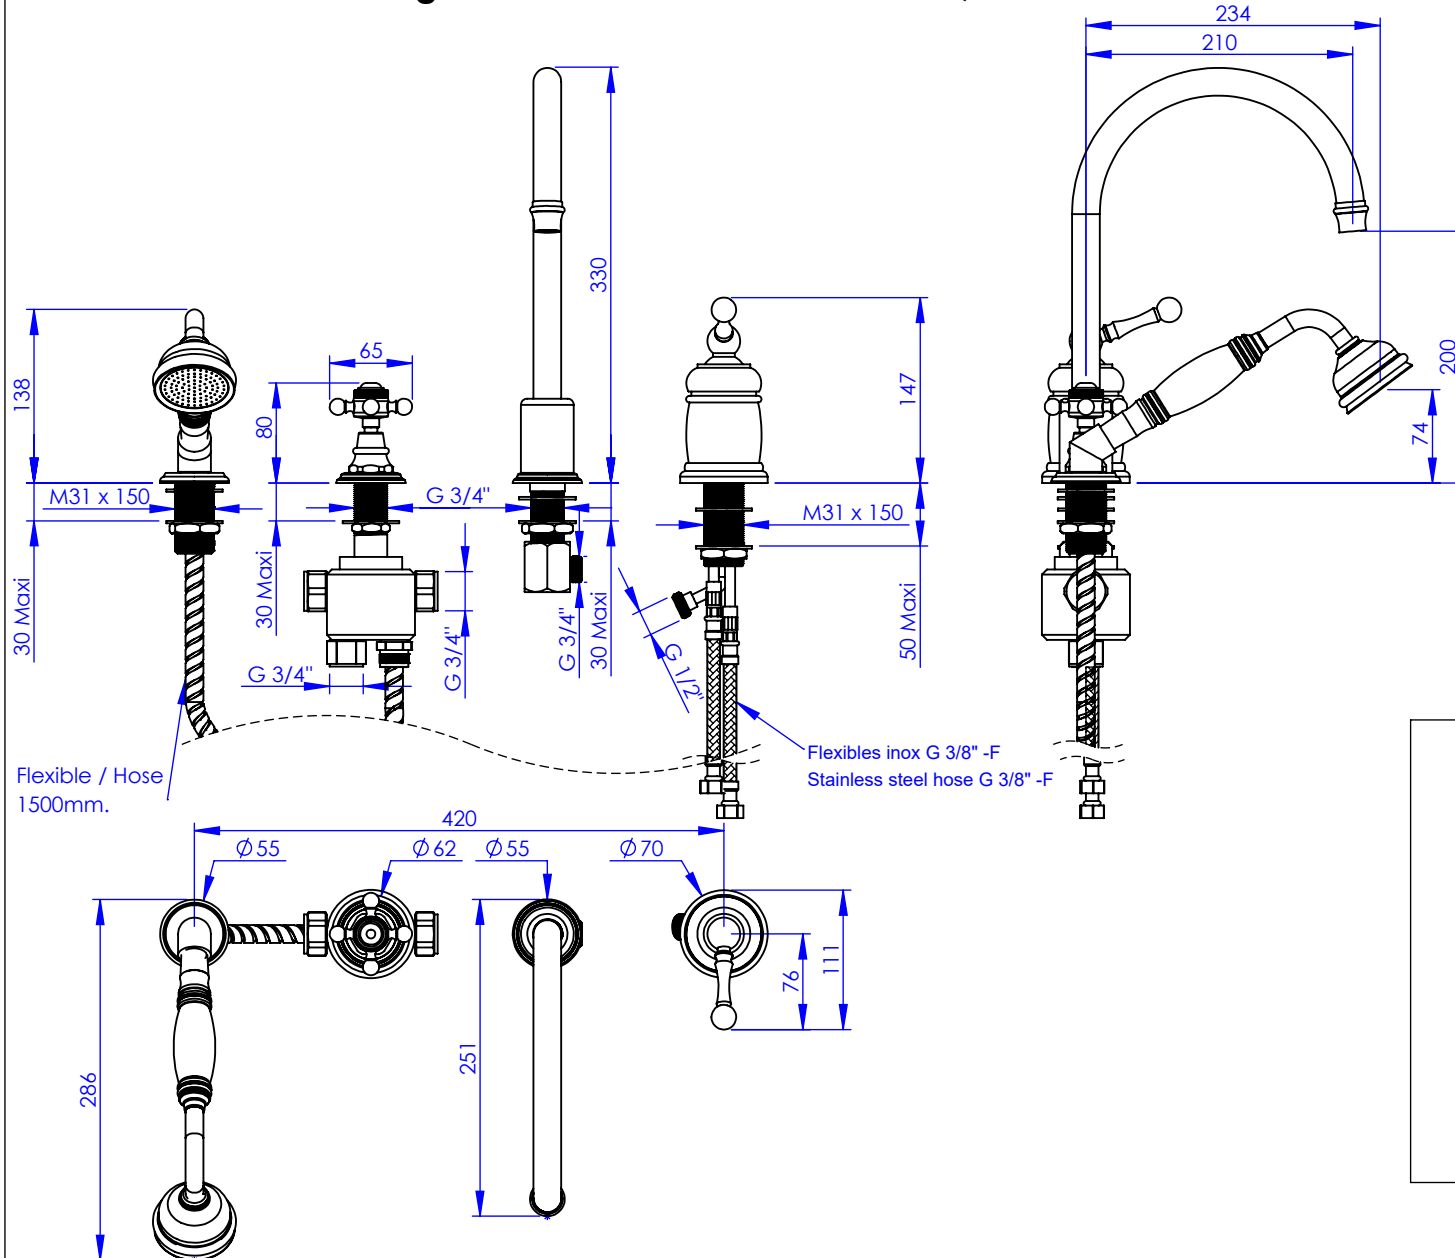

## Collection : Circé

Mitigeur mécanique bain-douche 4 trous sur gorges avec flexibles de raccordement  
Rim mounted 4-hole single-lever bath and shower mixer, with connection hoses

Ref : M20-3304M

Débit / Flow rate : ...l/min sous 3 bars.  
Pression maxi / max pressure : 5 bars.

Ø de perçage et entra-axe recommandés.  
Ø Recommended drilling and centre distances.

### Informations :

Fournie avec cartouche céramique. / Provided with ceramic cartridge.  
Raccordement par flexibles inox tressés (lg 350mm). / Connected by stainless steel hoses (lg 13"4/5).  
Vidage non-fourni. / Waste not-included.