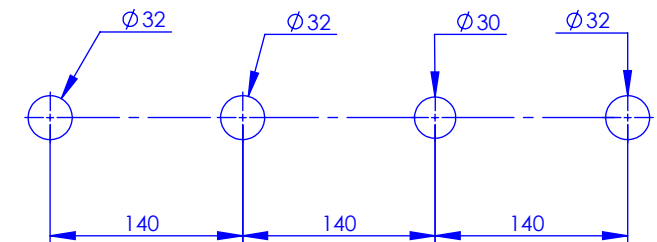

## Collection : Circé

Mitigeur mécanique bain-douche 4 trous sur gorges avec flexibles de raccordement  
Rim mounted 4-hole single-lever bath and shower mixer, with connection hoses

Ref : M20-3304M

Débit / Flow rate : ...l/min sous 3 bars.  
Pression maxi / max pressure : 5 bars.

### Informations :

Fournie avec cartouche céramique. / Provided with ceramic cartridge.  
Raccordement par flexibles inox tressés (lg 350mm). / Connected by stainless steel hoses (lg 13"4/5).  
Vidage non-fourni. / Waste not-included.